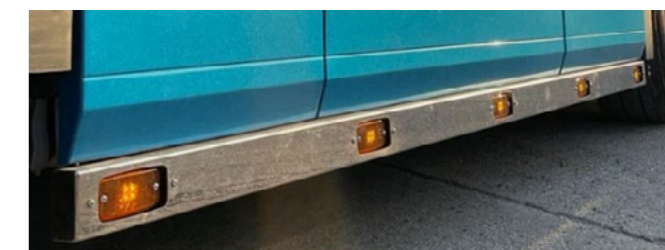

TUBI CARENA — Apertura a Farfalla

90078 1 pz

BANDELLE ALLUMINIO — Apertura a Farfalla

90123 1 pz

BANDELLE ACCIAIO — Apertura a Farfalla

90081 1 pz

► Da verniciare

PORTATARGA 42 mm