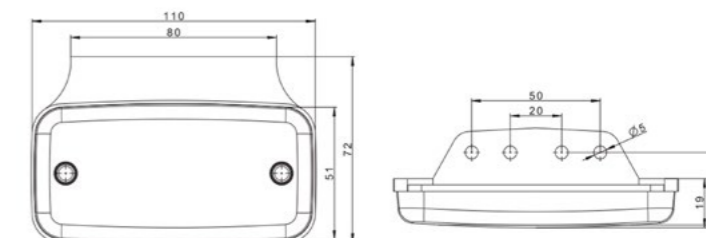

90078 1 pz

BANDELLE ALLUMINIO — Apertura a Farfalla

90123 1 pz

BANDELLE ACCIAIO — Apertura a Farfalla

90081 1 pz

► Da verniciare

PORTATARGA 42 mm

90103 1 pz

► Per Paraurti medio e Grande

- Fanale compatibile con le **Bandelle 90123 e 90081**
- **Da acquistare a parte**, non compreso con l'acquisto delle Bandelle 90123 e 90081

35598 10 pz

► Non compreso nelle bandelle