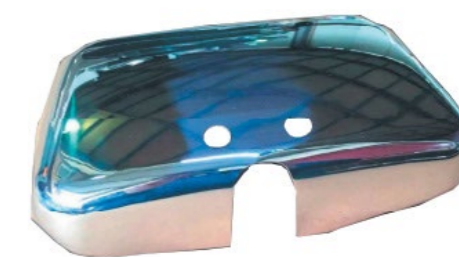

90056 1 pz

SCANIA R3
Inserto Fianchetto Griffin

90057 1 pz

- Compatibile con Scania Streamline

SUPER

SCRITTA SUPER

90064 1 pz

COPRISPECCHI GRANDANGOLO