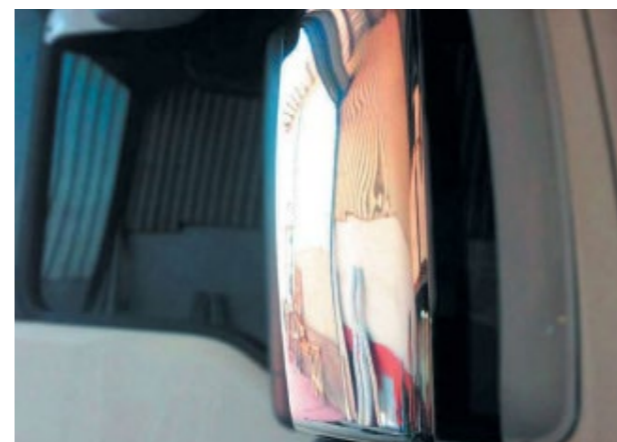

COPRISPECCHI TGX 2020

1 94001 1 pz