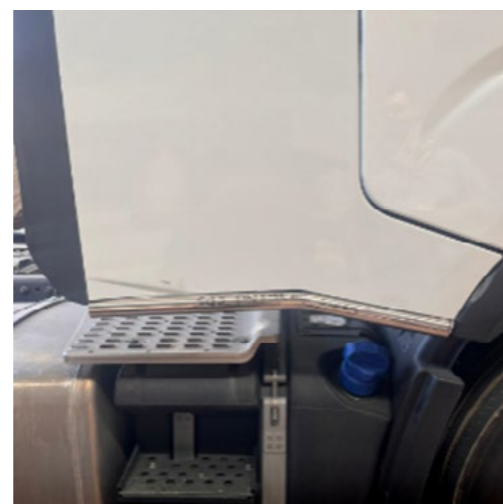

TUBI SPOILER — Triangolo Piccolo Laterale

92051

1 pz