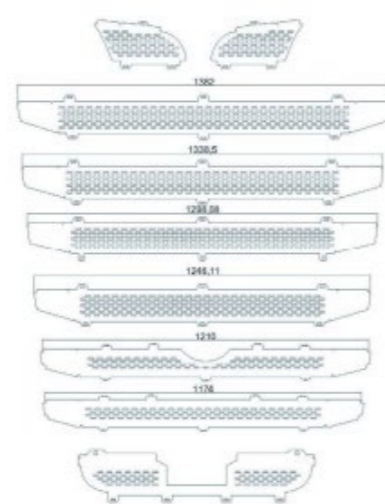

SCANIA R3
Mascherina Nido D'Ape
90088 1 pz

- Centrale Lungo
- Paraurti alto Con Sensore