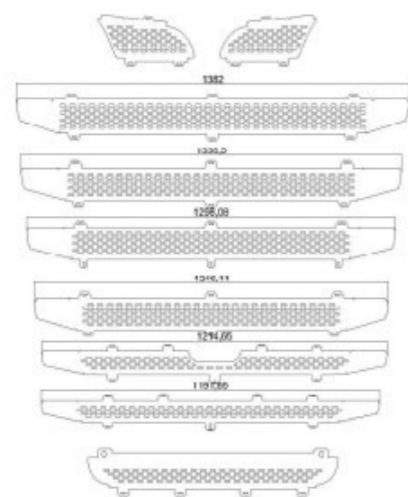

SCANIA R3
Mascherina Nido D'Ape
90086 1 pz

- ● Fino a esaurimento scorte
- Paraurti Basso Con Sensore