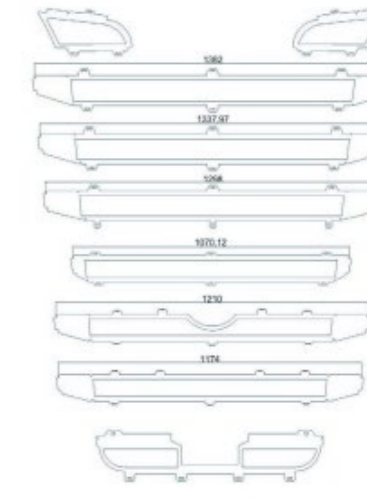

SCANIA R3
Mascherina Solo Bordi
90090 1 pz

- ● Fino a esaurimento scorte
- Paraurti alto Con Sensore
- Centrale Corto