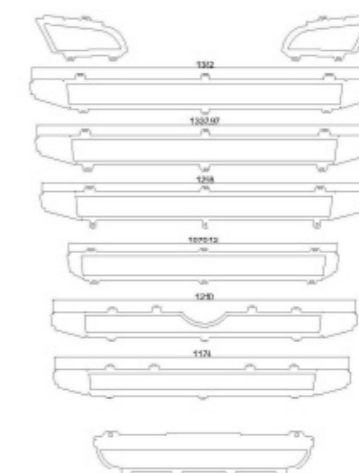

SCANIA R3
Mascherina Solo Bordi
90091 1 pz

- ● Fino a esaurimento scorte
- Paraurti alto Senza Sensore
- Centrale Corto