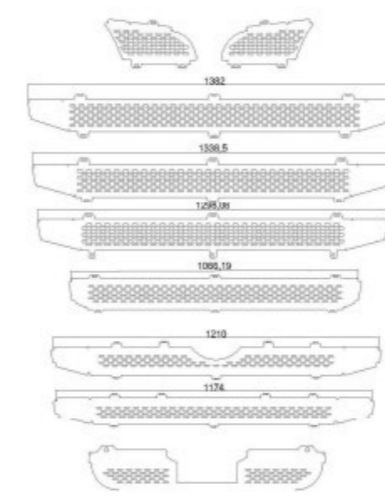

SCANIA R3
Mascherina Nido D'Ape
90089 1 pz

- ● Fino a esaurimento scorte
- Paraurti alto Con Sensore
- Centrale Corto