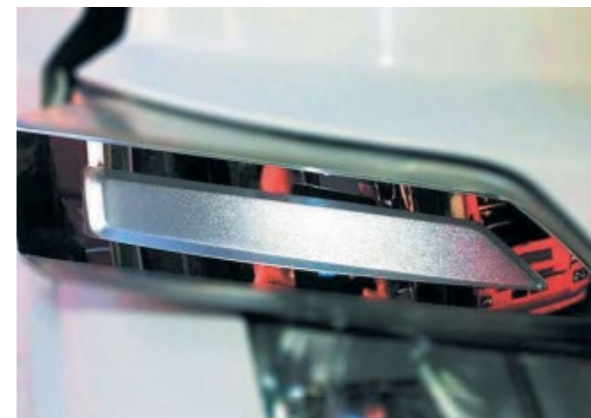

VOLVO FH4
CONTORNO FRECCIA

91027

1 pz