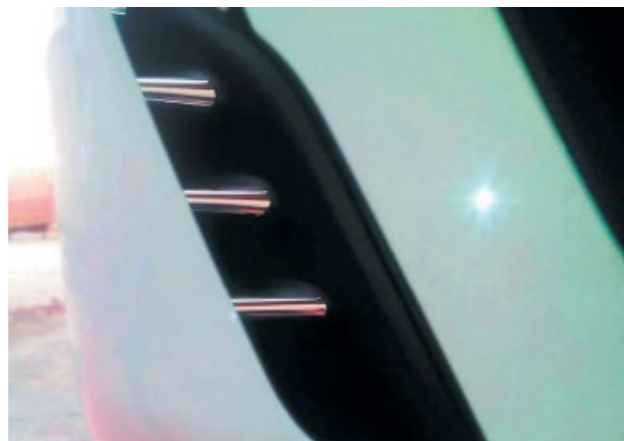

IVECO HI WAY STRALIS

PROFILO MASCHERINA SUPERIORE

92021 1 pz

INSERTI CONVOGLIATORI

92022 1 pz

INSERTO MANIGLIA

92025 1 pz

INSERTO MASCHERINA CENTRALE