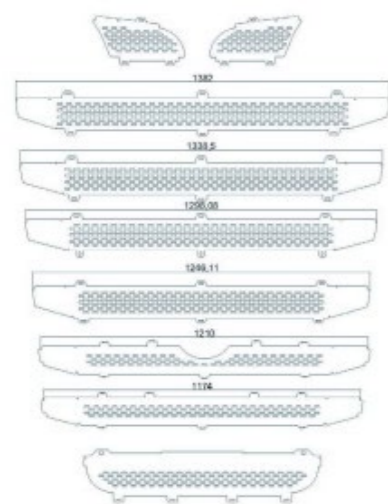

SCANIA R3
Mascherina Nido D'Ape
90087 1 pz

- Centrale Lungo
- Paraurti alto Senza Sensore