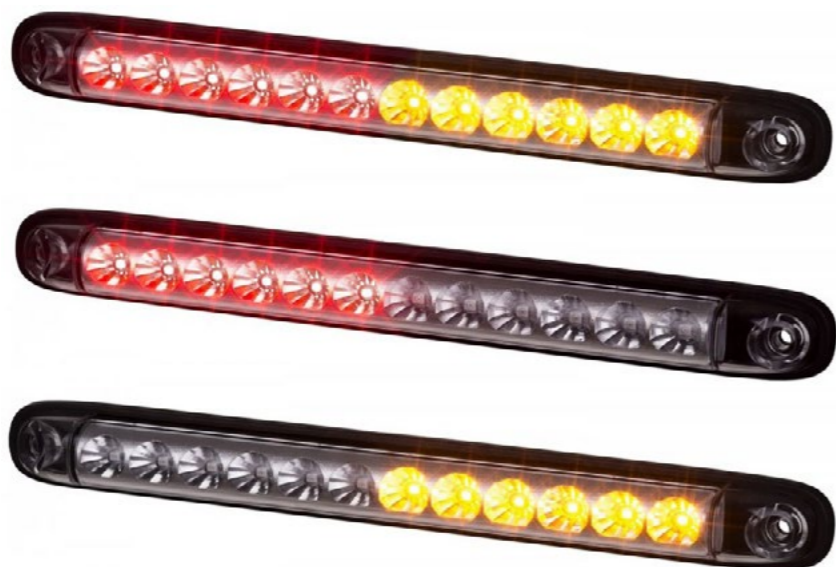

BARRA 12 LED
12/24V — 3 Posizioni

4 35511 1 pz