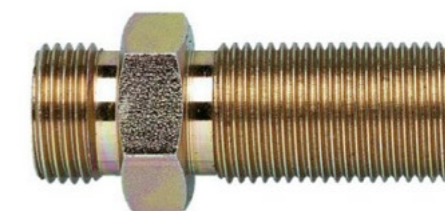

RACCORDO

31145	20 pz