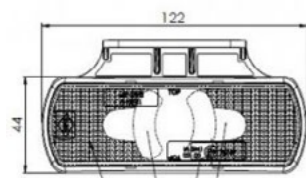

LATERALE ARANCIO A LED  
Catadiottro con Staffa

35599 10 pz

**SPIDER**

SPIDER LATERALE ARANCIO A LED  
Catadiottro con Staffa

35695 10 pz

LATERALE MEZZE LUNE A LED  
con Staffa

35600 10 pz

ANGOLI XEON  
con Staffa