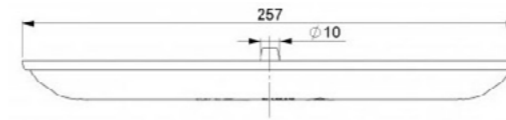

8 35591 10 pz

**XEON LIGHT 12/24V**  
230X24CM

10	Rossa	35592	10 pz
10	Bianca	35593	10 pz
10	Arancio	35594	10 pz

**NAVETTA GRANDE 18 LED 24V**  
20X2CM

Bianca	35470	10 pz
--------	-------	-------

**SLIM 4 LED**