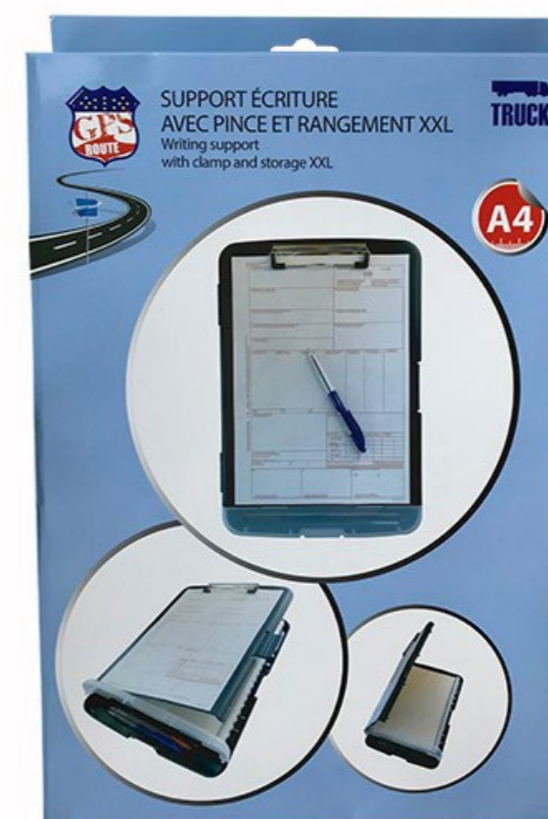

SUPPORTO SCRITTURA
Formato A4

32672 6 pz