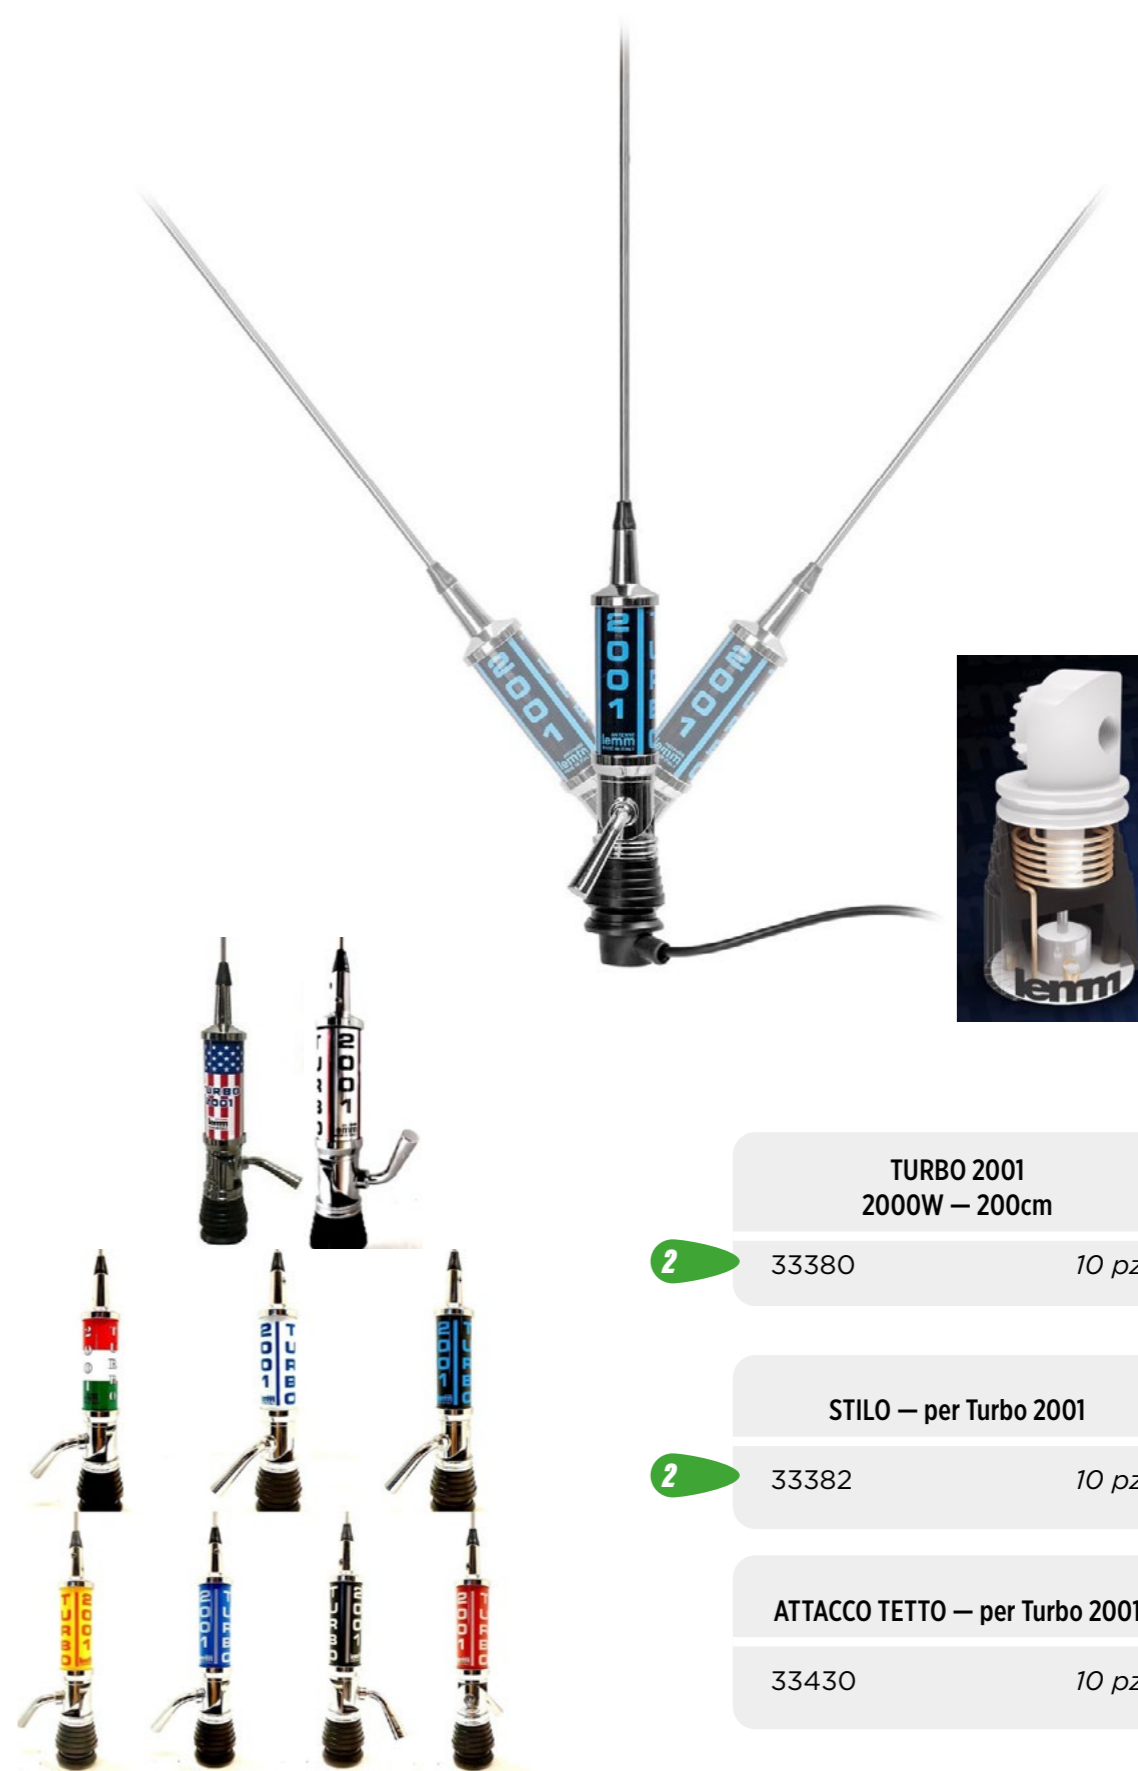

1 33381 10 pz

STILO PER TURBOSTAR

1 33398 10 pz

MINITURBO – Stilo Lungo

2 33378 10 pz

2 MINITURBO — Stilo Corto  
33379 10 pz

2 TURBO 2001  
2000W — 200cm  
33380 10 pz

2 STILO — per Turbo 2001  
33382 10 pz

ATTACCO TETTO — per Turbo 2001  
33430 10 pz

**CB POWER TUNING  
Base Pack**  
33004 1 pz

**SANTIAGO — MODELLO SS600  
CON CAVO**  
33447 1 pz

KIT POMELLI TRASPARENTI			
2	Bianco	33013	6 pz
1	Giallo	33014	6 pz
1	Arancio	33015	6 pz
1	Blu	33016	6 pz
1	Rosso	33017	6 pz
1	Verde	33018	6 pz