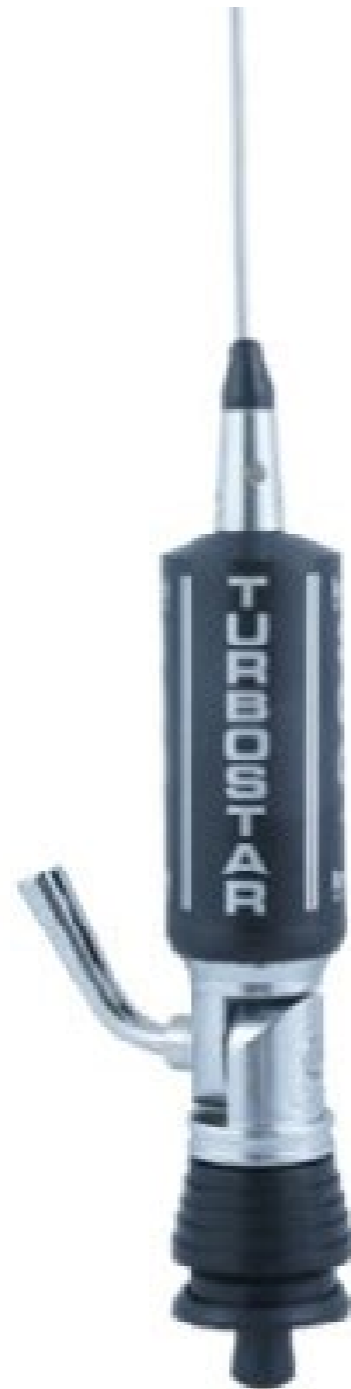

TURBOSTAR
3000W – 200 mm

1 33381 10 pz

STILO PER TURBOSTAR

1 33398 10 pz