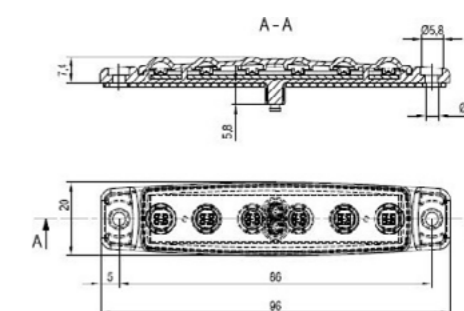

10	Rosso	35478	10 pz
10	Bianco	35479	10 pz
10	Arancio	35480	10 pz
10	Verde	35481	10 pz