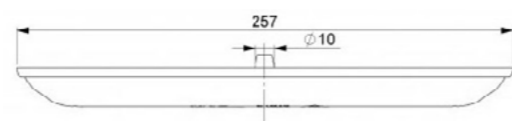

BARRA 12 LED
Freccia Dinamica