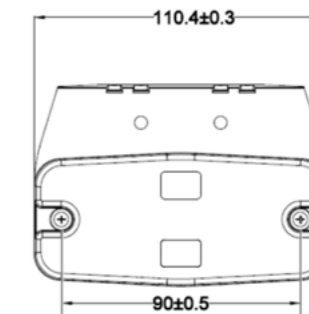

SPIDER

SPIDER LATERALE ARANCIO A LED
Catadiottro con Staffa

35695 10 pz