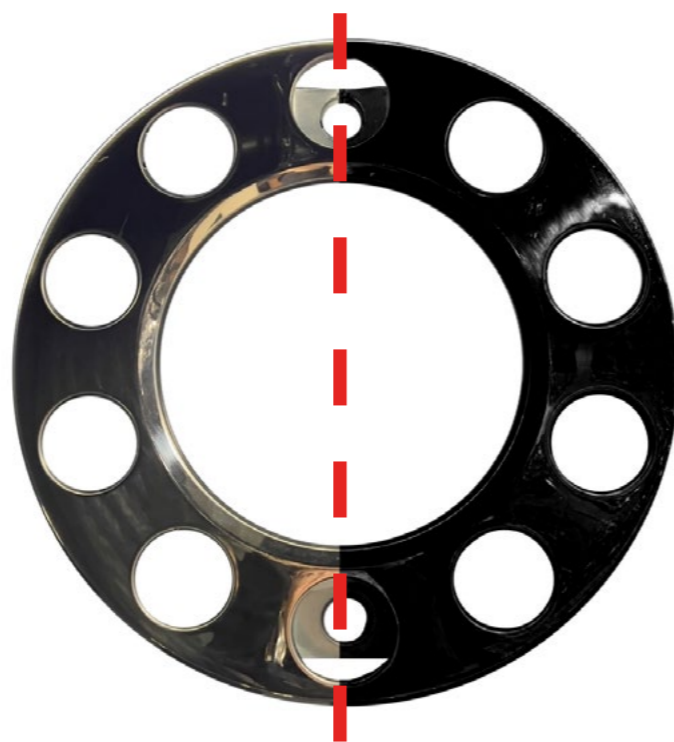

COPRIMOZZO AD ANELLO – 10 fori

6 Specchiato 31565 10 pz
Nero 31613 10 pz

► Adatto per Cerchi in Lega

Grazie all'utilizzo degli **Adattatori cod. 31496** il coprimozzo diventa compatibile con i cerchi in ferro. L'Adattatore è un componente essenziale che consente l'installazione su diverse tipologie di ruote. La compatibilità rende il coprimozzo una soluzione **altamente flessibile** e pratica per i gestori di flotte o i proprietari di veicoli commerciali che cercano un equilibrio tra **funzionalità operativa, resistenza strutturale** e **un'immagine professionale** del mezzo, indipendentemente dalla configurazione dei cerchi.

KIT 4 ADATTATORI
PER ANELLO COPRIMOZZO

20 31496 10 pz