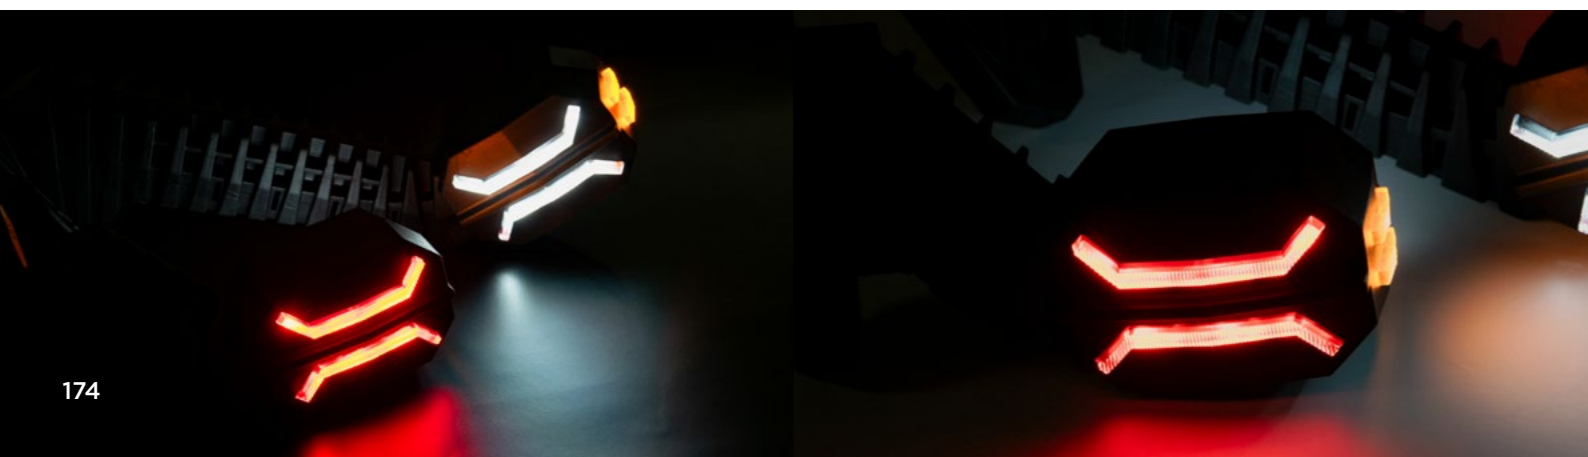

Massima Resistenza e Ampia Applicazione

Questa lampada non solo è resistente alle intemperie e ai danni meccanici, ma è anche progettata per non emettere interferenze elettromagnetiche e per esserne immune, come confermato dal certificato EMC.