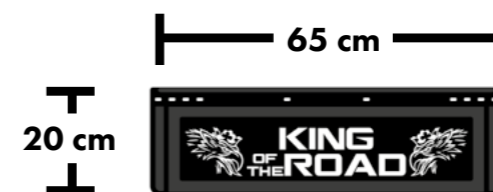

31042

10 pz

- ▶ Con bussole **32 e 33 mm**
- ▶ Anche per ruote gemellate

MOLTIPLICATORE DI FORZA 1:58

1

45205

3 pz

**Protezione della carrozzeria e dei veicoli circostanti.** I paraspruzzi proteggono la carrozzeria dai detriti, dal fango e dall'acqua sollevati dalle ruote. Il camion rimane più pulito e la vernice del mezzo non si danneggia, tutto mentre si migliora la visibilità agli altri utenti della strada.