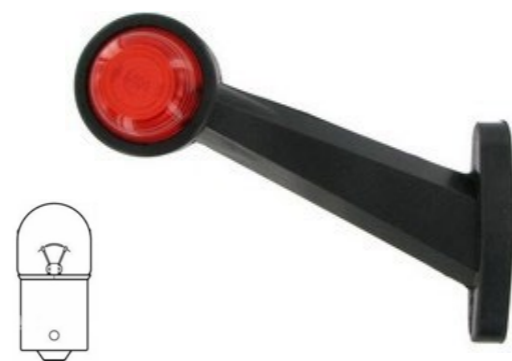

**FANALE INGOMBRO
DRITTO A LAMPADINA**

Corto 12 mm	35071	10 pz
Lungo 20 mm	35069	10 pz