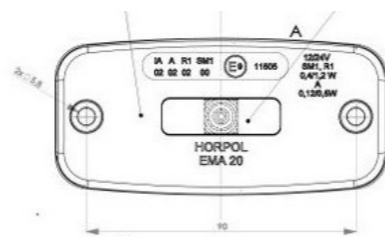

LATERALE ARANCIO A LED
Catadiottro

35598 10 pz

LATERALE ARANCIO A LED
Catadiottro con Staffa

35599 10 pz