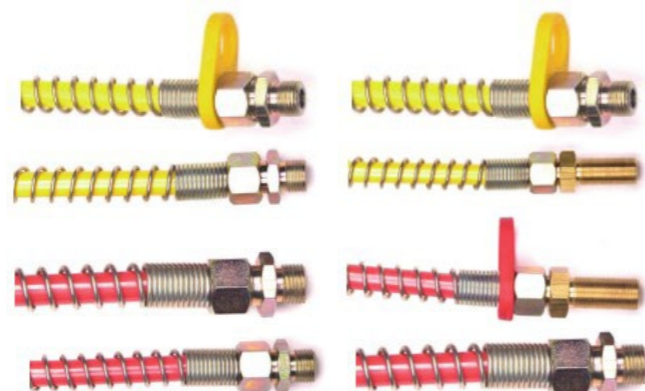

ADATTATORE  
15 - 2X7 POLI

31137

1 pz

SPIRALE ELETTRICA  
15 POLI

1

31141

1 pz

PRESA PER CARRELLO

31125

1 pz

CAVO A SPIRALE  
7 FILI

31131

1 pz

**SPIRALI FRENI ARIA PU NORME CEE**

**SPIRALI FRENI**

2	Attacco Corto Gialla	31142	20 pz
2	Attacco Corto Rossa	31143	20 pz
2	Attacco Corto Nera	31144	20 pz
1	Attacco Lungo Gialla	31135	10 pz
1	Attacco Lungo Rossa	31136	10 pz
1	Attacco Lungo Nera	31134	10 pz