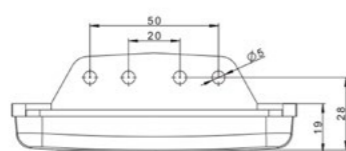

LATERALE ARANCIO A LED
Catadiottro

35598 10 pz

LATERALE ARANCIO A LED
Catadiottro con Staffa

35599 10 pz