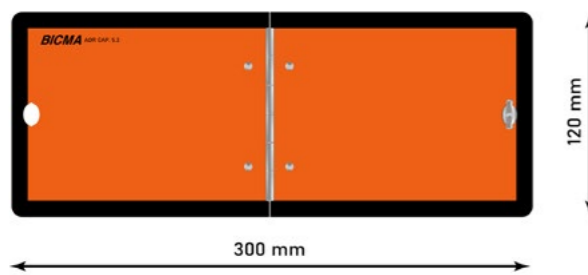

PANNELLO ADR PICCOLO
Pieghevole

34007 10 pz