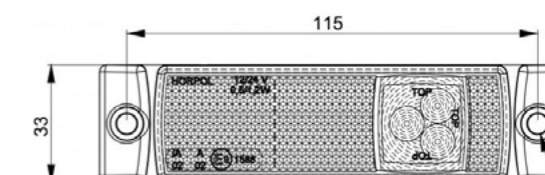

PIATTO 3 LED 12/24V

10	Bianco	35399	10 pz
10	Rosso	35400	10 pz
10	Arancio	35401	10 pz

ULTRAPIATTO 6 LED 24V