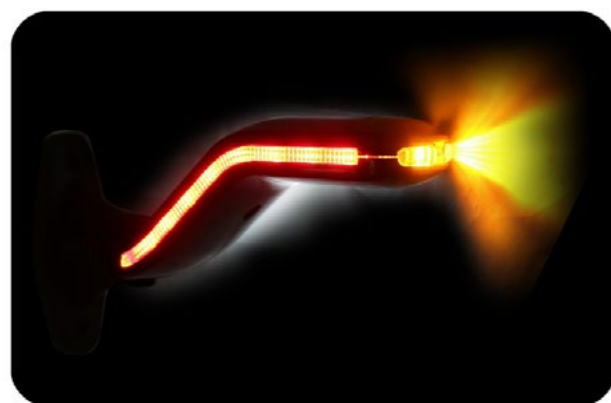

**CORNETTI A LED
COBRA 12/24V**

4	Destro	35518	6 pz
4	Sinistro	35519	6 pz

Cobra: il fanalino acceso si illumina e crea un "cobra"