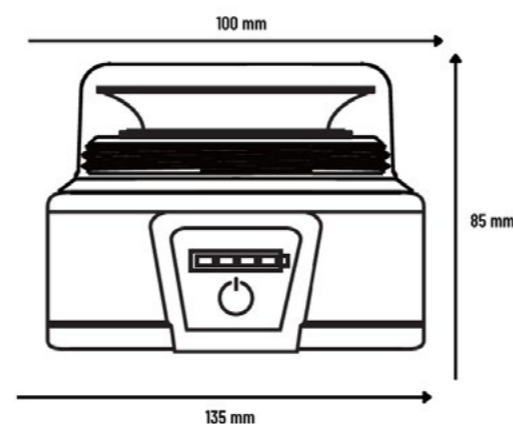

**LAMPEGGIANTE ULTRAPIATTO
A LED 12/24V – Base Magnetica**

2	Lente Arancio	35352	1 pz
2	Lente Bianca	35305	1 pz