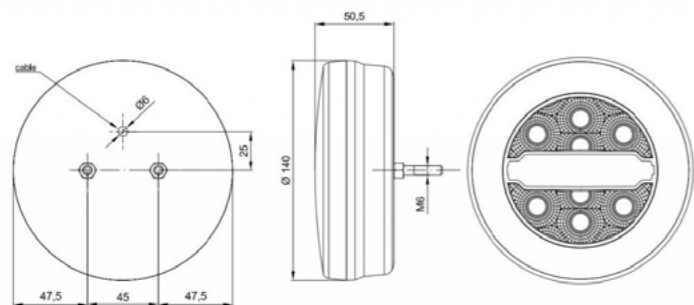

5	White	35635	6 pz
5	Orange	35636	6 pz

**HAMBURGER XEON**  
3 Funzioni – 12/24V

35637

6 pz

► Posizione, stop e freccia

**HAMBURGER XEON RETRONEBBIA**  
2 Posizioni – 12/24V

35638

6 pz