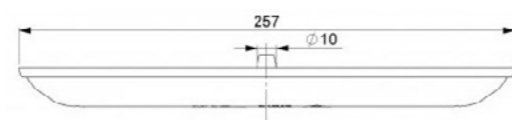

35589 10 pz

BARRA 12 LED
Posizione Stop