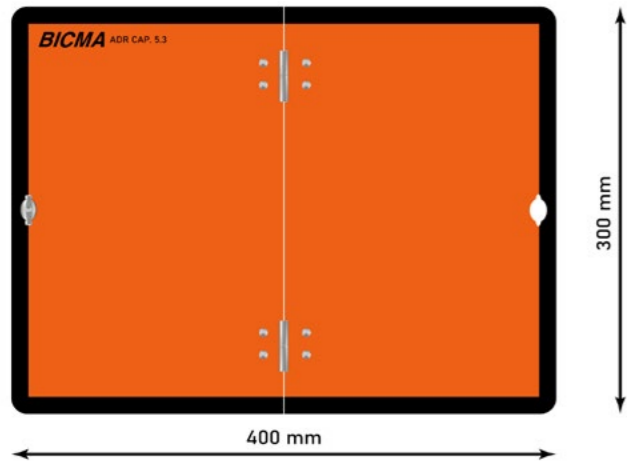

PANNELLO ADR
Verticale

34008 6 pz