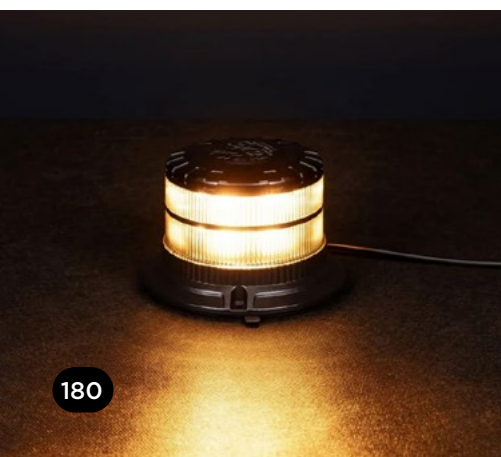

DARK SIDE

DARK SIDE

GIROSTOP 16 LED 12/24V – Dark Side

2

35306

1 pz

- Con **base magnetica**
- Led a **36W**
- **Doppia funzione stroboscopica**

Luce Stroboscopica ad Alta Visibilità

Il Girostop emette lampeggi stroboscopici intensi, ideali per segnali di emergenza e situazioni ad alta visibilità.

Materiali Resistenti e Durevoli

La scocca in ABS garantisce lunga durata e affidabilità anche in ambienti difficili, proteggendo da agenti atmosferici come pioggia e polvere.

Alta Luminosità e Facile Installazione

I **16 LED ad alta luminosità** assicurano visibilità ottimale e la base magnetica permette un rapido fissaggio su superfici metalliche.

Potenza e Versatilità

Offrendo **36W di potenza a 12V/24V**, questa luce è adatta per una vasta gamma di veicoli, dai mezzi leggeri a quelli pesanti. Performance eccellenti in ogni situazione!

SILURO – Dark Side

6

35121

6 pz

- **Giallo Nordico**
- A Lampadina

LUCE GIORNO – Dark Side

4

35120

1 pz

- **Giallo Nordico**
- A Lampadina