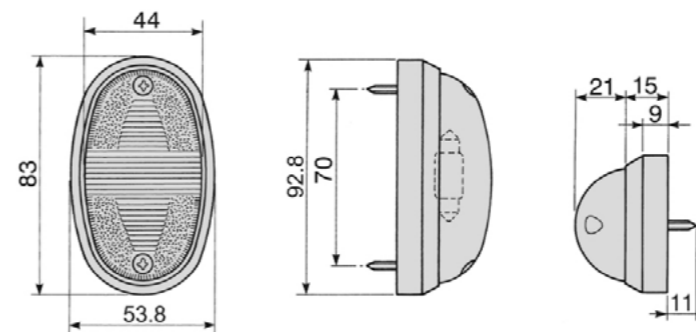

FANALINI LATERALI
Cobo Ovale

Rosso	35038	10 pz
Bianco	35039	10 pz
Arancio	35040	10 pz
Bianco/Rosso	35041	10 pz
Rosso Trasp.	35046	10 pz
Bianco Trasp.	35047	10 pz
Arancio Trasp.	35048	10 pz
Bianco/Rosso Trasp.	35049	10 pz