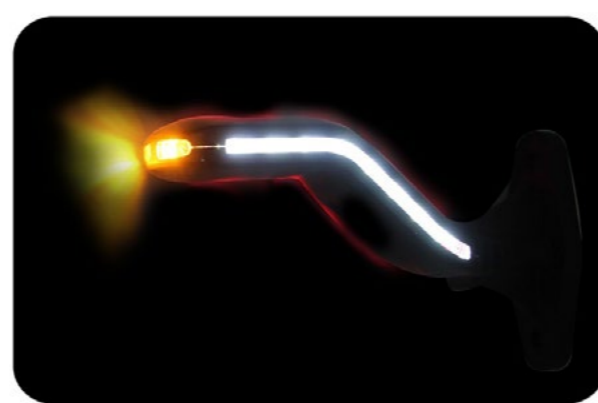

**CORNETTI A LED
COBRA 12/24V**

4	Destro	35518	6 pz
4	Sinistro	35519	6 pz

Cobra: il fanalino acceso si illumina e crea un "cobra"