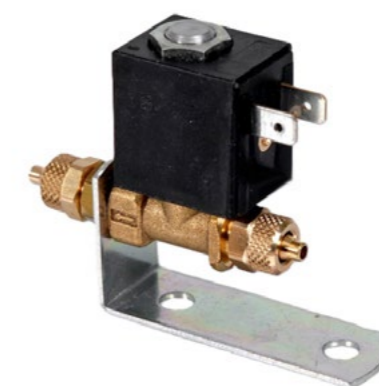

# ACCESSORI ESTERNI

TROMBA PNEUMATICA		
80 mm	31000	1 pz
70 mm	31001	1 pz
Bitonale 43 mm	31003	1 pz

Le trombe pneumatiche sono alimentate **esclusivamente** con l'aria del veicolo e necessitano di **valvola** (pagina a fianco).  
Le valvole **non sono comprese** nella confezione

PARAPOLVERE Ø 140 mm	
31006	1 pz

► Per **31000** e **31001**

VALVOLA TIRETTO per Tubo Ø 6 mm	
31010	1 pz

ELETTRIVALVOLA per Tubo Ø 6 mm		
31012	12V	1 pz
31011	24V	1 pz

TROMBA PULLMAN 40 mm  
2 Suoni Alternati