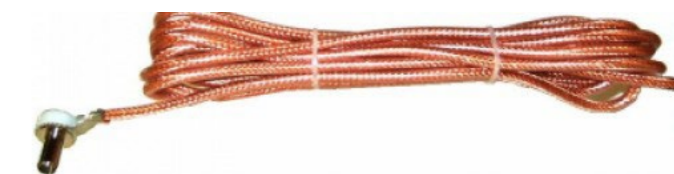

CAVO ANTENNA CB SCHERMATO

33383 12 pz