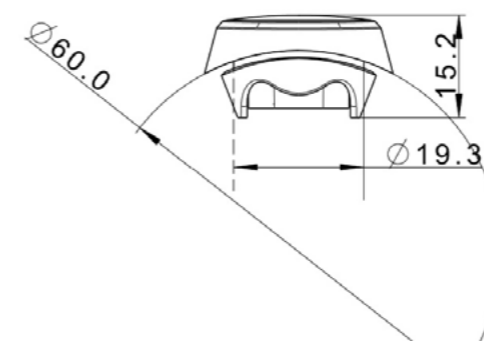

Per Tubolare