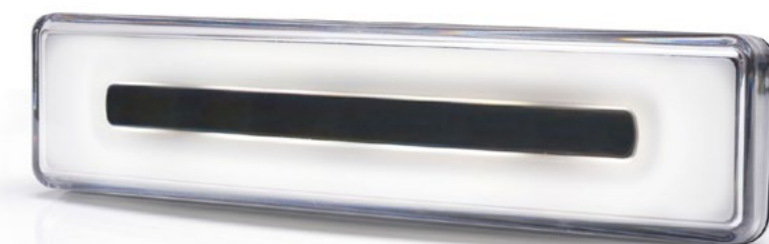

**DARK  
SIDE**

INSERTO VISIERA SCANIA  
A LED

5	Bianco	35605	10 pz
5	Arancio	35606	10 pz

SPINA PER FANALINO SCANIA R

35137	10 pz
-------	-------

effetto neon

Attacco specifico

INSERTO SCANIA XEON