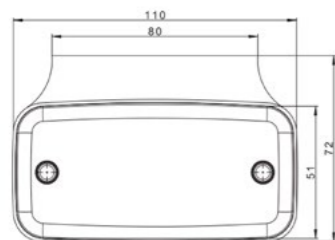

LATERALE ARANCIO A LED
Catadiottro

35598 10 pz

LATERALE ARANCIO A LED
Catadiottro con Staffa

35599 10 pz