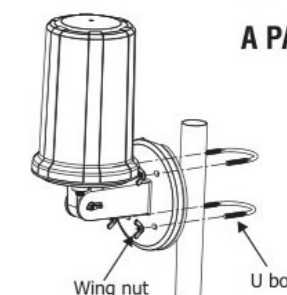

ANTENNA TV  
Stilo Magnetica

33308 10 pz

► **Amplificata**

POWER INJECTOR — per Antenna TV

2 33425 12 pz

CAVO PER ANTENNA TV  
350 mm IN BLISTER

1 33324 12 pz

A VITE