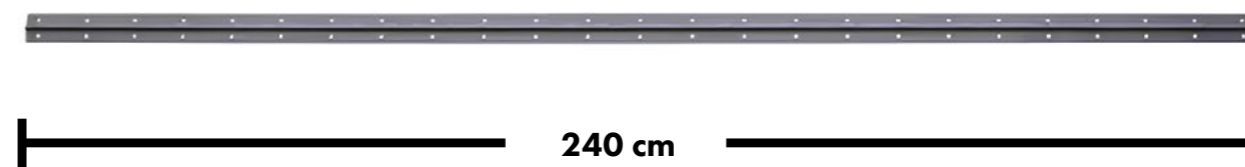

PARASPRUZZI LUNGO – Viking

2	Nero	31570	1 pz
1	Bianco	31579	1 pz

► L'asta è compresa in omaggio

BARRA PARAINCASTRI CON ALZATA

31607

1 pz

- ▶ Modello alto
- ▶ Con fori
- ▶ Acciaio Fiorettato

CERNIERA PER PARASPRUZZI