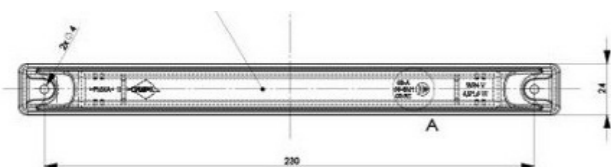

8 35591 10 pz

**XEON LIGHT 12/24V**  
230X24CM

10	Rossa	35592	10 pz
10	Bianca	35593	10 pz
10	Arancio	35594	10 pz

**NAVETTA GRANDE 18 LED 24V**  
20X2CM

Bianca	35470	10 pz
--------	-------	-------

**SLIM 4 LED**