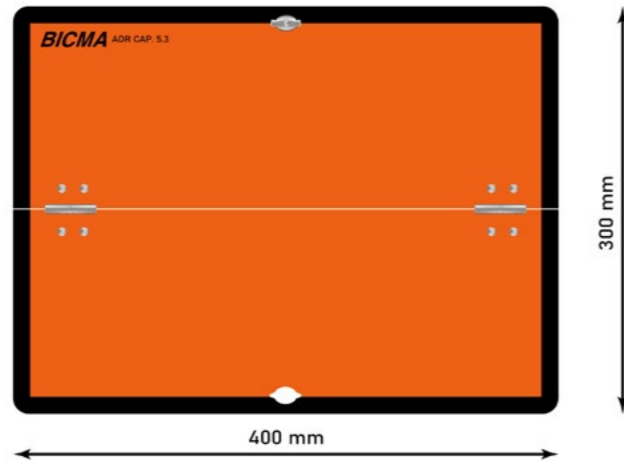

PANNELLO ADR
Orizzontale

34009 6 pz

TARGA RIMORCHIO
Gialla Senza Bordo

34438 10 pz

PORTA TARGHE
in Acciaio

72170 1 pz