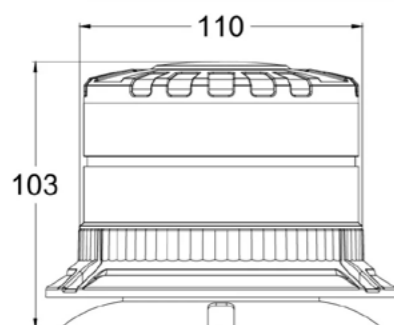

DARK SIDE

DARK SIDE

GIROSTOP 16 LED 12/24V – Dark Side

2

35306

1 pz

- Con **base magnetica**
- Led a **36W**
- **Doppia funzione stroboscopica**

Luce Stroboscopica ad Alta Visibilità

Il Girostop emette lampeggi stroboscopici intensi, ideali per segnali di emergenza e situazioni ad alta visibilità.

Materiali Resistenti e Durevoli

La scocca in ABS garantisce lunga durata e affidabilità anche in ambienti difficili, proteggendo da agenti atmosferici come pioggia e polvere.