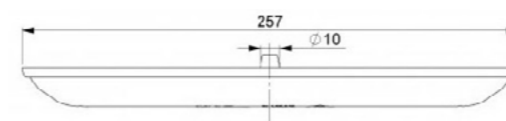

2 35590 10 pz

BARRA 12 LED
Posizione Stop