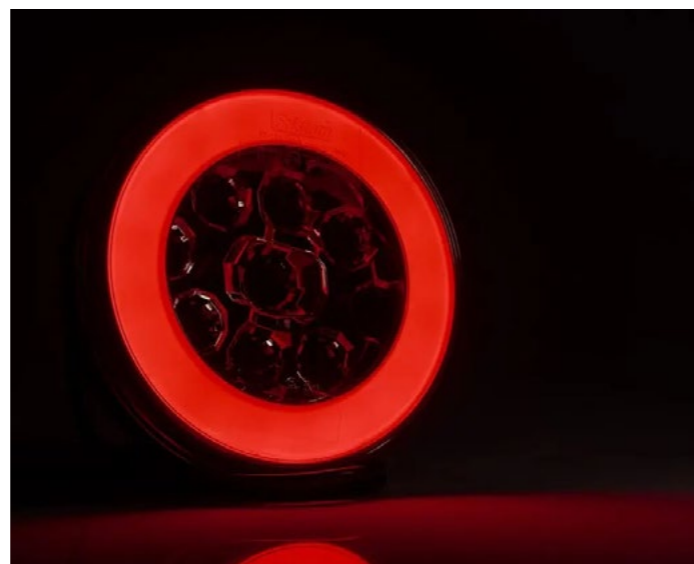

HAMBURGER XEON
3 Funzioni – 12/24V

35637

6 pz

► Posizione, stop e freccia

HAMBURGER XEON RETRONEBBIA
2 Posizioni – 12/24V

35638

6 pz

SPANISH LED 12/24V
48 SMD

Arancio/Arancio 35520 6 pz

Arancio/Rosso 35521 10 pz