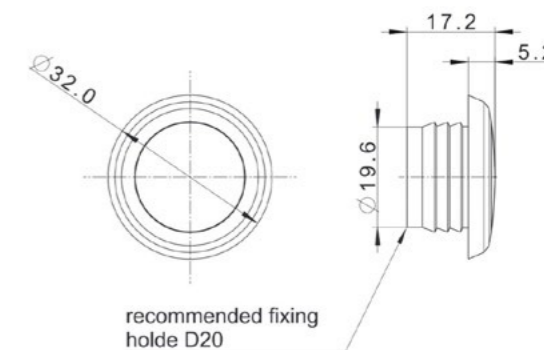

FANALINI PER TUBOLARE
Incasso 2 Led

10	Rosso	35123	10 pz
10	Bianco	35124	10 pz
10	Arancio	35125	10 pz
10	Verde	35126	10 pz

Base Piana

GUARNIZIONE TRASPARENTE
per Fanalino 2 Led

35426	10 pz

FANALINO A BOTTONE
1 Led

10	Rosso	35641	10 pz
10	Bianco	35639	10 pz
10	Arancio	35640	10 pz
10	Verde	35645	10 pz
	Blu	35650	10 pz