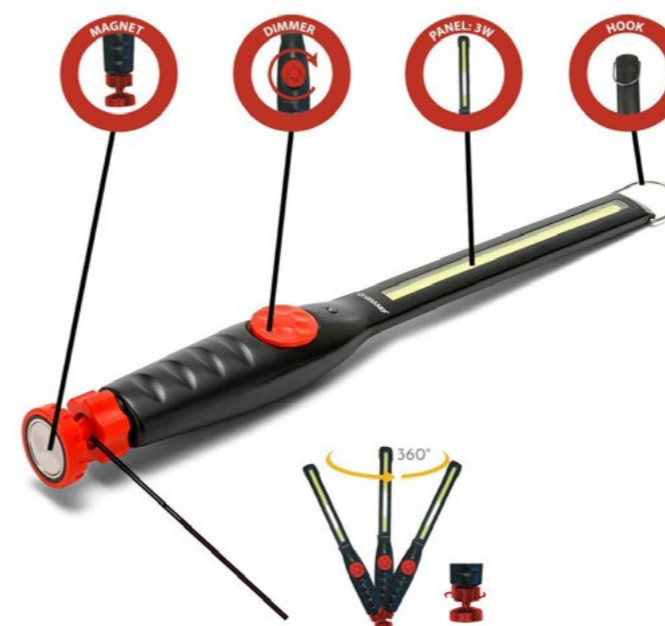

12 pz

TORCIA FRONTALE LED

52180

12 pz

LANTERNA LED

52188

12 pz

TORCIA DA LAVORO EXTRA SLIM