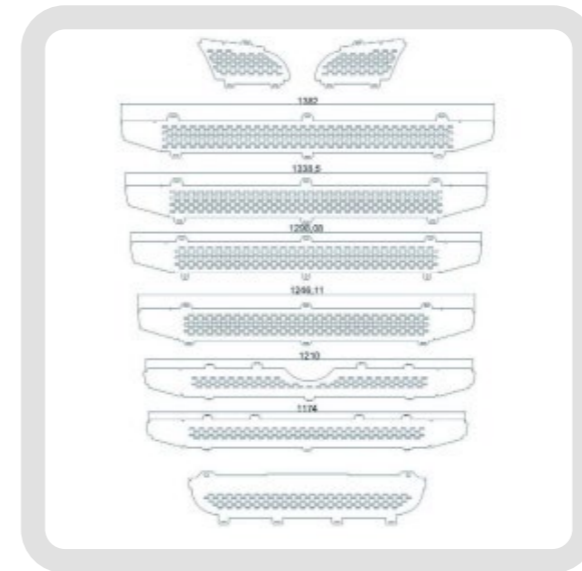

Scania R3
Mascherina Nido D'Ape

90085 1 pz

- PARAURTI BASSO SENZA SENSORE

Scania R3
Mascherina Nido D'Ape

90086 1 pz

- PARAURTI BASSO CON SENSORE

Scania R3
Mascherina Nido D'Ape

90087 1 pz