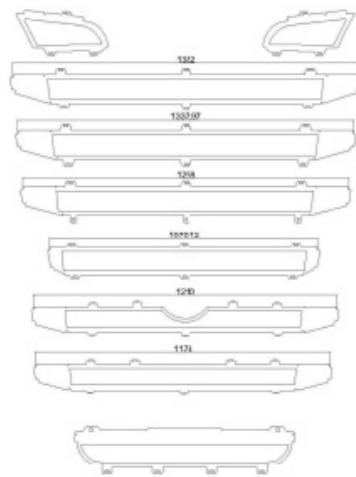

**Scania R3
Mascherina Solo Bordi**

90091 1 pz

- PARAUTI ALTO SENZA SENSORE
- CENTRALE CORTO