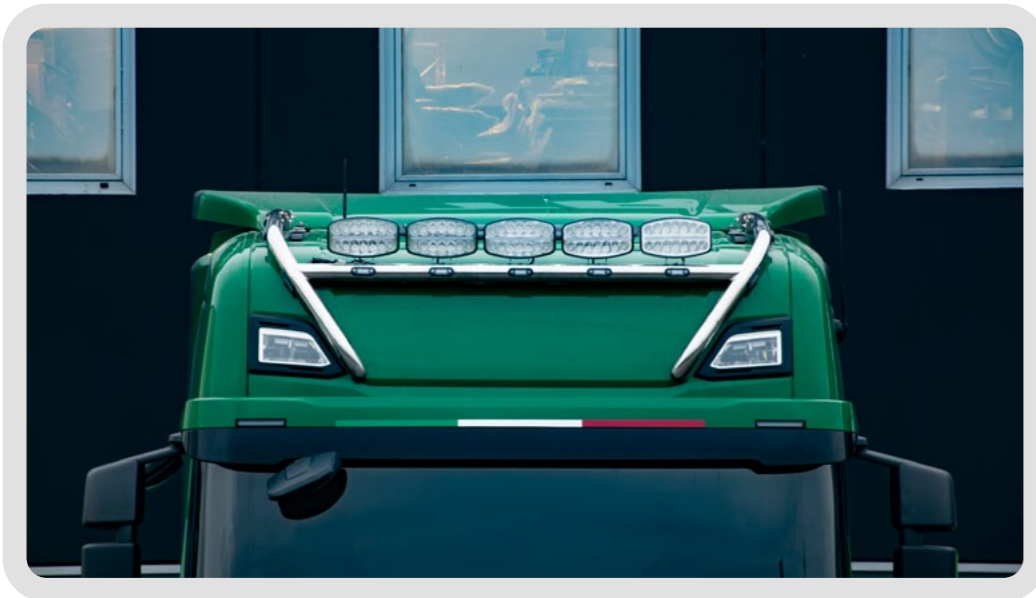

SCANIA S
—
SCANIA R NEW
GEN

Tubo Sotto Porta

90001

1 pz

Tubo Sotto 2° Gradino

90002

1 pz

Tubo ad H