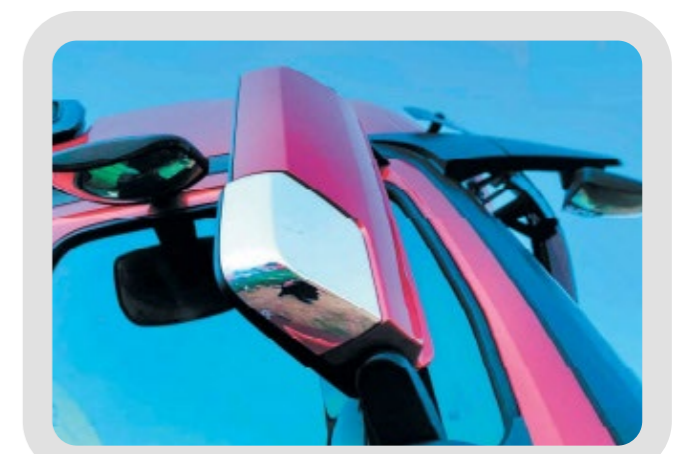

Copriangolo Specchio

95005

1 pz