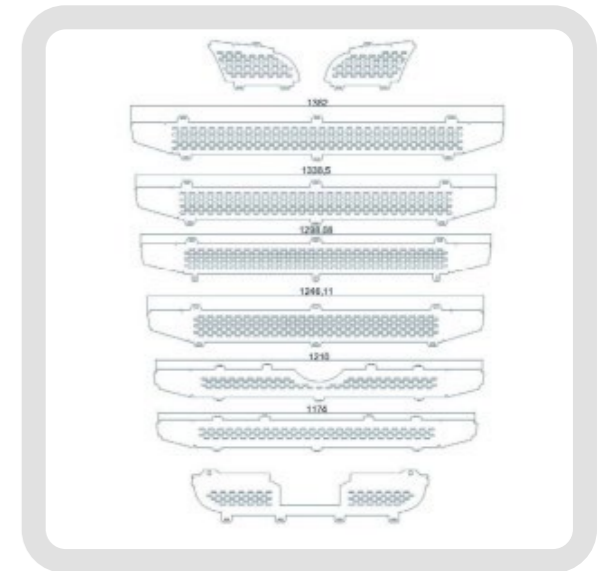

Scania R3
Mascherina Nido D'Ape

90088 1 pz

- PARAURTI ALTO CON SENSORE