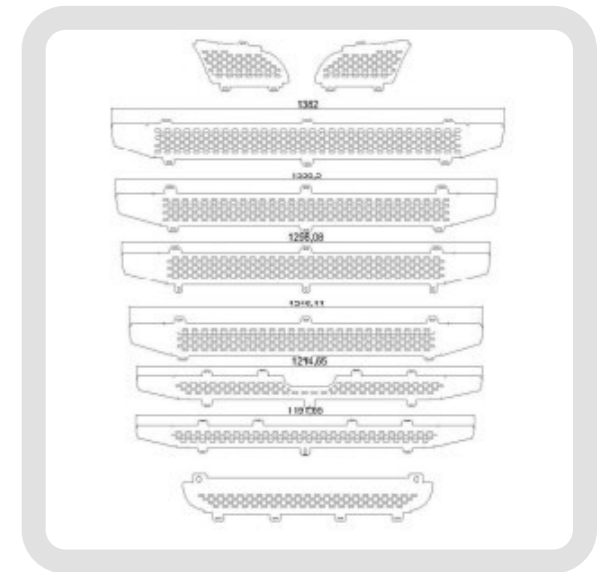

Scania R3
Mascherina Nido D'Ape

90085 1 pz

- PARAURTI BASSO SENZA SENSORE

Scania R3
Mascherina Nido D'Ape

90086 1 pz

- PARAURTI BASSO CON SENSORE

Scania R3
Mascherina Nido D'Ape

90087 1 pz