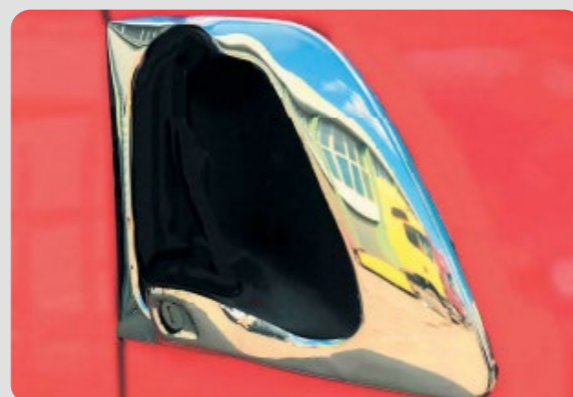

Coprimaniglia

90043

1 pz

- COMPATIBILE CON I MODELLI DAL 1998 AL 2016