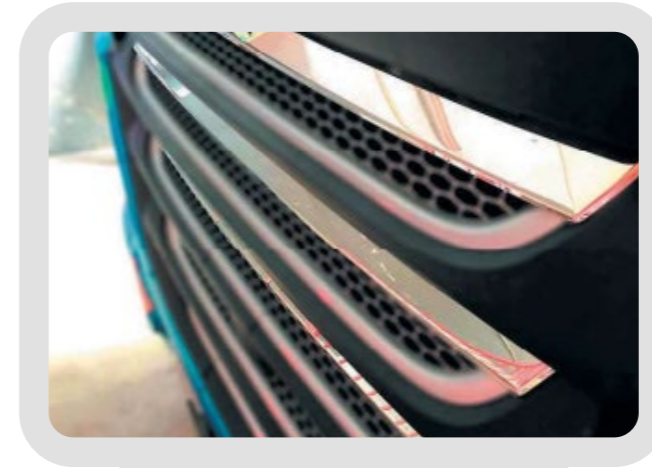

Fasce Superiori Mascherina

93002

1 pz