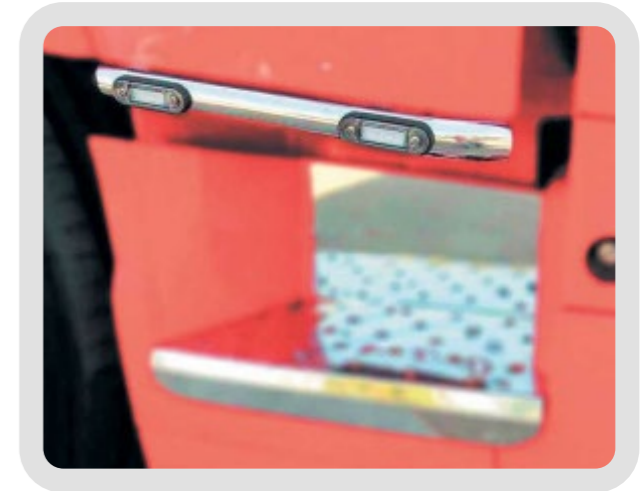

Volvo Fh4
Tubi Sotto Porta

91002

1 pz