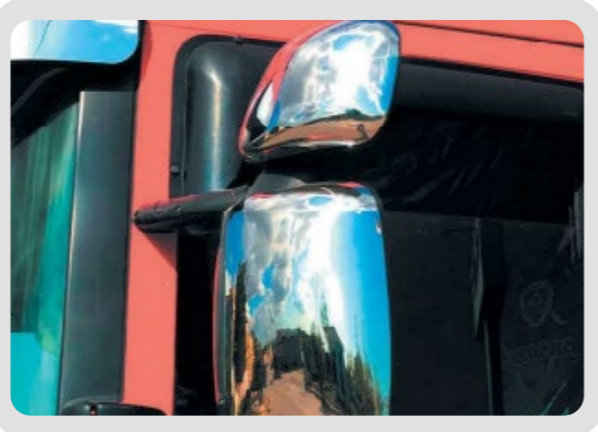

Coprispecchi

90062

1 pz

- COMPATIBILE CON I MODELLI DAL 1998 AL 2016