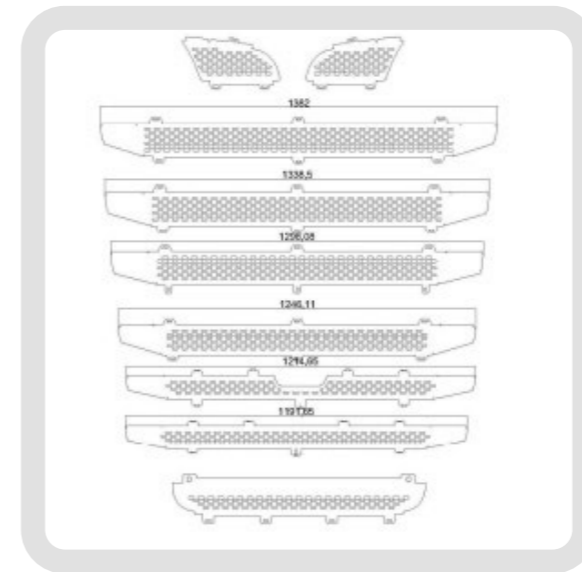

Scania R3
Mascherina Nido D'Ape

90085 1 pz

- PARAURTI BASSO SENZA SENSORE

Scania R3
Mascherina Nido D'Ape

90086 1 pz

- PARAURTI BASSO CON SENSORE

Scania R3
Mascherina Nido D'Ape

90087 1 pz