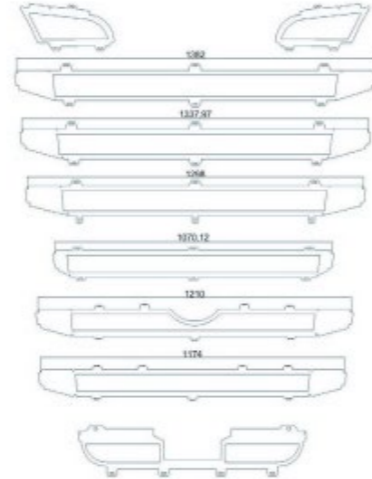

- PARAURTI ALTO SENZA SENSORE

Scania R3
Mascherina Nido D'Ape

90088 1 pz

- PARAURTI ALTO CON SENSORE

**Scania R3
Mascherina Nido D'Ape**

90089 1 pz

- PARAUTI ALTO CON SENSORE
- CENTRALE CORTO

**Scania R3
Mascherina Solo Bordi**