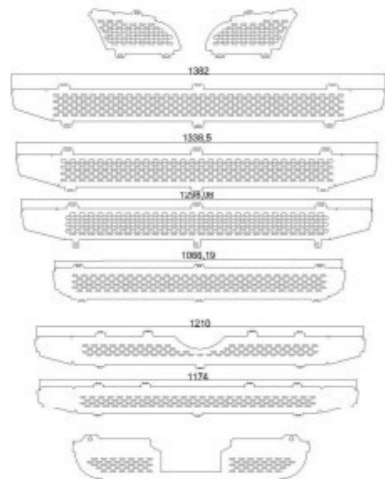

**Scania R3
Mascherina Nido D'Ape**

90089 1 pz

- PARAUTI ALTO CON SENSORE
- CENTRALE CORTO