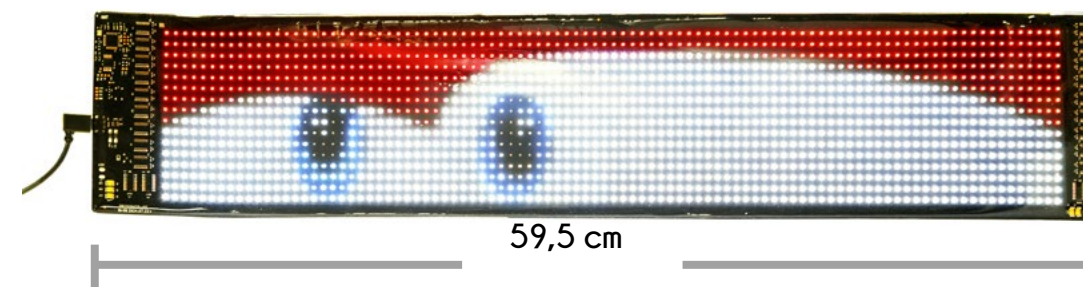

ILLUMINATO A LED
MONOCOLORE

ILLUMINATO A LED RGB,
CON TELECOMANDO

DECORAZIONI INTERNE

DECORAZIONI INTERNE

TENDE A RULLO

Grafiche Standard delle Tende a Rullo

► Tenda Super Griffin

► Tenda The Godfather

TENDA A RULLO

Grafica Standard	71053	1 pz
Grafica Personalizzata	71054	1 pz

► Tenda Occhi di Lupo

► Tenda Holland Style

► Tenda Aquila

► Tenda Old Skool
Danish

► Tenda Occhi
Arrabbiati

La **personalizzazione** deve
essere supervisionata dai nostri
grafici

TARGHE RGB

- ▶ 59,5×12 cm per una risoluzione di 1536 led
- ▶ Collegamento con USB
- ▶ Facilmente arrotolabile
- ▶ Grafica personalizzabile tramite app per cellulare (in italiano e multilingua)

LED MATRIX PANEL Tabella Led Personalizzabile	
71811	1 pz