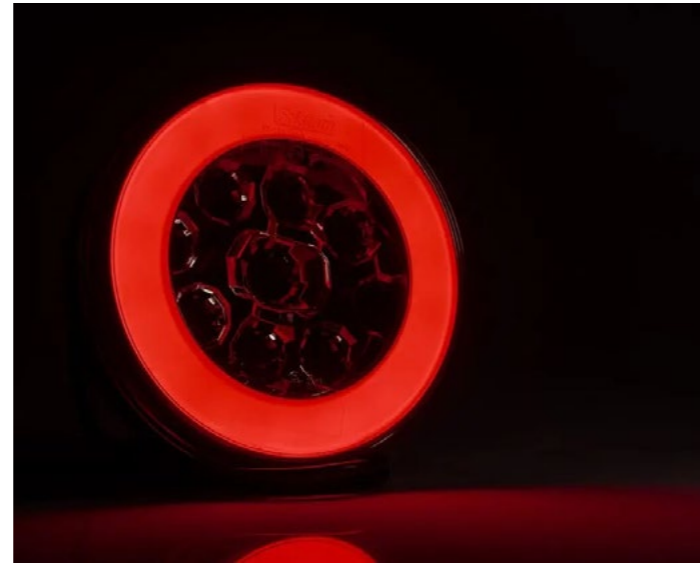

INSERTO VISIERA SCANIA
A LED

Bianco	35605	10 pz
Arancio	35606	10 pz

SPINA PER FANALINO SCANIA R

35137	10 pz
-------	-------

effetto neon

Attacco specifico

INSERTO SCANIA XEON

White	35635	6 pz
Orange	35636	6 pz