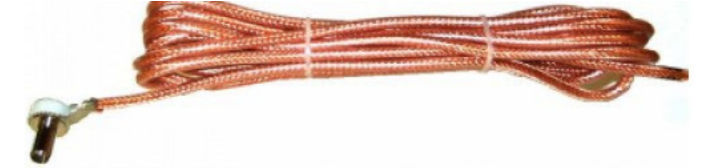

CAVO ANTENNA CB SCHERMATO

33383 12 pz