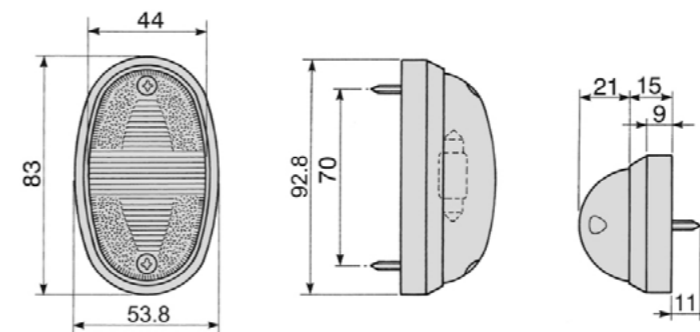

FANALINI LATERALI
Cobo Ovale

Rosso	35038	10 pz
Bianco	35039	10 pz
Arancio	35040	10 pz
Bianco/Rosso	35041	10 pz
Rosso Trasp.	35046	10 pz
Bianco Trasp.	35047	10 pz
Arancio Trasp.	35048	10 pz
Bianco/Rosso Trasp.	35049	10 pz