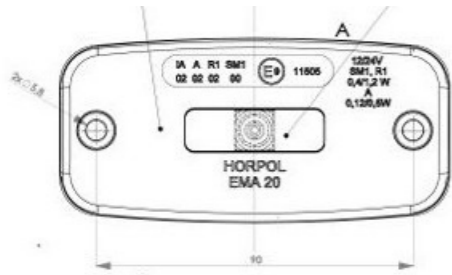

Rosso	35665	6 pz
Bianco	35666	6 pz
Arancio	35667	6 pz
Italia	35668	6 pz

► 40 cm di lunghezza

LATERALE ARANCIO A LED
Catadiottro

35598 10 pz

LATERALE ARANCIO A LED
Catadiottro con Staffa

35599 10 pz

FANALINO LATERALE
3 LUCI 12/24V