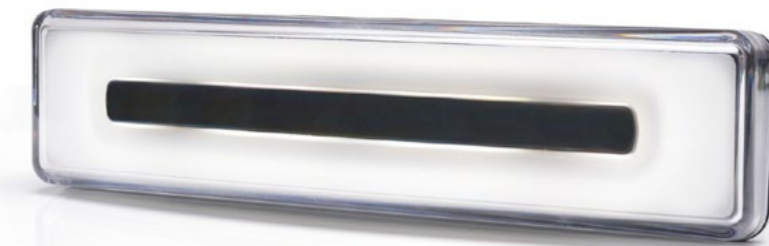

INSERTO VISIERA SCANIA
A LED

Bianco	35605	10 pz
Arancio	35606	10 pz

SPINA PER FANALINO SCANIA R

35137	10 pz
-------	-------

effetto neon

Attacco specifico

INSERTO SCANIA XEON

White	35635	6 pz
Orange	35636	6 pz