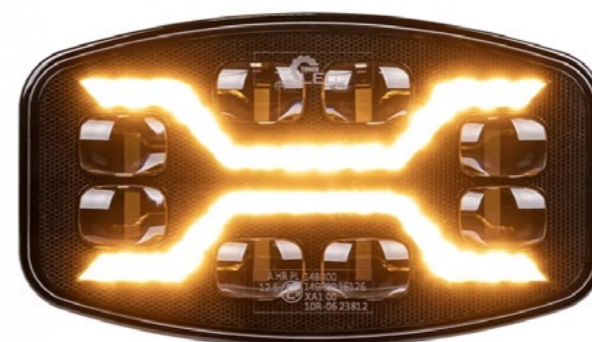

**FARO PROFONDITÀ POLARIS
12/24V**

35140 1 pz

- Fascio di **2200lm**
- Resiste fino a temperature di **-40° e +60°C**
- **UV** Resistente e superficie **antigraffio**
- Peso: **1,41 kg**
- Life span: **più di 30.000 ore**
- Materiale involucro: **Alluminio pressofuso**
- Materiale lente: **Policarbonato**
- Materiale staffa di fissaggio: **Acciaio Inossidabile**

Luci di posizione Multifunzionali

SPIDER

FARO DI PROFONDITÀ – Spider 12/24V

35652 1 pz

- Led a **12/24V**
- Resistente a **polvere e acqua**
- Tre funzioni: **Luce di Avviso Stroboscopica, Luce di Guida, Luce di Posizione**

Il **Faro di Profondità Spider** è una soluzione di illuminazione moderna, ideale per veicoli specializzati. Con il suo design innovativo a tecnologia LED e un esclusivo motivo "X SPIDER", questo faretto garantisce **visibilità e sicurezza eccezionali** sulla strada. La funzione stroboscopica ambra aggiuntiva è perfetta per le situazioni di avvertimento.

Con 3 modalità - **luce di avviso** (stroboscopica), **luce di guida** e **luce di posizione** - garantisce visibilità e sicurezza in ogni momento. Resistente a polvere e acqua grazie alla protezione IP 6K9K, è la scelta ideale per affrontare le condizioni più difficili. Affronta il viaggio con sicurezza e affidabilità!