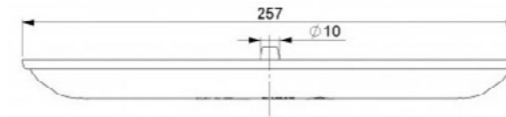

FANALERIA

BARRA 12 LED
12/24V — 3 Posizioni

35511

1 pz

BARRA 12 LED
Freccia Dinamica

35590

10 pz

BARRA 12 LED
Posizione Stop