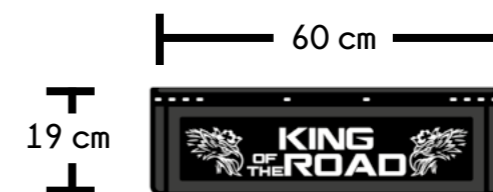

► Contenitore sigillato e riutilizzabile

ADATTANTE Ø 32 E Ø 33

31394	20 pz
-------	-------

- Con bussole 32 e 33 mm
- Anche per ruote gemellate

MOLTIPLICATORE DI FORZA 1:58

45205	3 pz
-------	------

Protezione della carrozzeria e dei veicoli circostanti. I paraspruzzi proteggono la carrozzeria dai detriti, dal fango e dall'acqua sollevati dalle ruote. Il camion rimane più pulito e la vernice del mezzo non si danneggia, tutto mentre si migliora la visibilità agli altri utenti della strada.