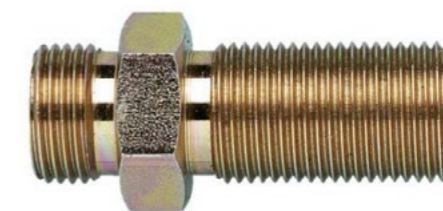

RACCORDO

31145	20 pz

Giunto con FILTRO:

Con l'ultima generazione di camion debuttano nuovi sistemi di sicurezza tra cui l'auto-frenata in caso di anomalia nel passaggio dell'aria.

Per evitare che alcuni detriti ostruiscano il flusso di aria e che venga quindi attivato erroneamente l'auto-frenata, rischiando il blocco delle ruote durante la marcia, è nato un apposito **giunto con filtro**.