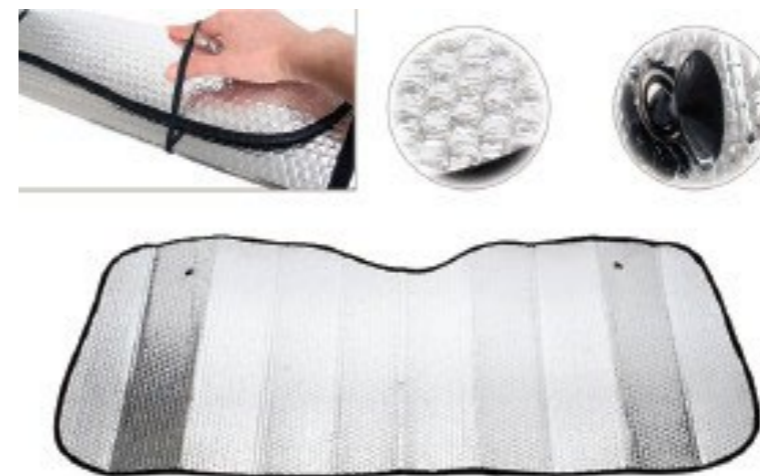

- ◀ Con bolle per aumentare la protezione
- ◀ Ventose per migliorare il posizionamento

PARASOLE

130x60cm 32763 10 pz

145x70cm 32767 10 pz

150x80cm 32768 10 pz