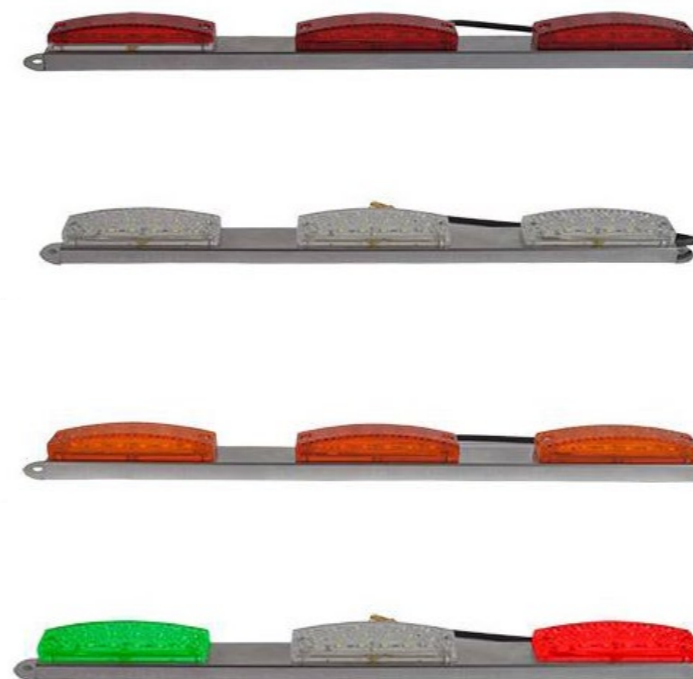

FANALINO 3 LED 12/24V
Full Immersion

Rosso	35445	6 pz
Bianco	35444	6 pz
Arancio	35463	6 pz
Verde	35493	6 pz

CORNICE PER FANALINO

35462	6 pz

FANALINO 6 LED 12/24V
Full Immersion

Rosso	35465	6 pz
Bianco	35464	6 pz
Arancio	35466	6 pz

FANALINO 9 LED 12/24V
Full Immersion

Rosso	35468	6 pz
Bianco	35467	6 pz
Arancio	35469	6 pz

BARRA IN ACCIAIO INOX
3 Fanalini da 6 Led — 24 V

Rosso	35665	6 pz
Bianco	35666	6 pz
Arancio	35667	6 pz
Italia	35668	6 pz

► 40 cm di lunghezza