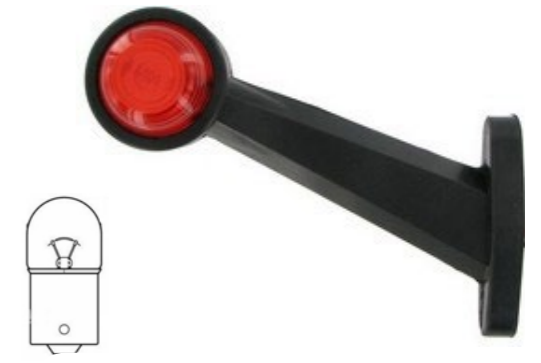

**FANALE INGOMBRO
DRITTO A LAMPADINA**

Corto 12 mm	35071	10 pz
Lungo 20 mm	35069	10 pz