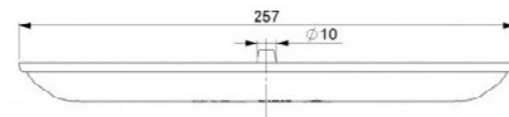

35589

10 pz

BARRA 12 LED
Posizione Stop

35591

10 pz

**XEON LIGHT 12/24V
230X24CM**

Rossa	35592	10 pz
Bianca	35593	10 pz
Arancio	35594	10 pz

**NAVETTA GRANDE 18 LED 24V
20X2CM**