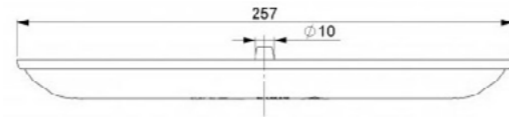

BARRA 12 LED
Freccia Dinamica

35590

10 pz