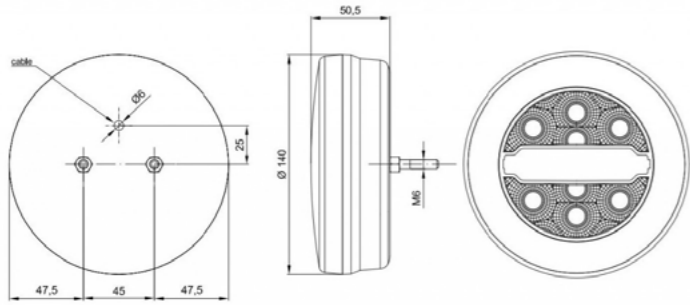

INSERTO VISIERA SCANIA
A LED

Bianco	35605	10 pz
Arancio	35606	10 pz

SPINA PER FANALINO SCANIA R

35137	10 pz
-------	-------

effetto neon

Attacco specifico

INSERTO SCANIA XEON

White	35635	6 pz
Orange	35636	6 pz