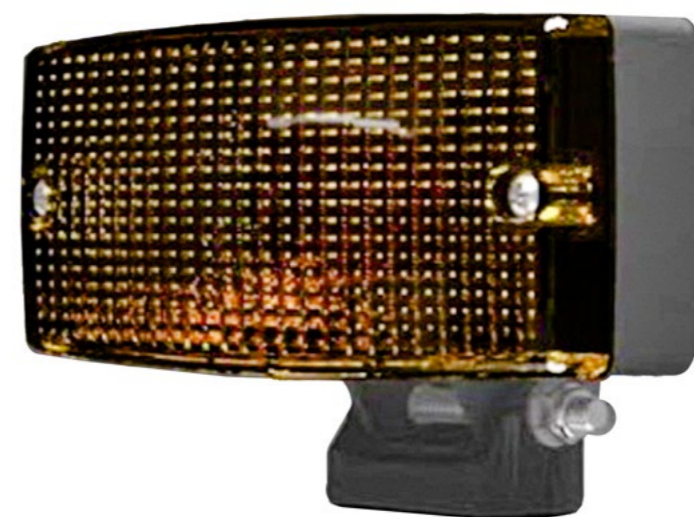

Offrendo **36W di potenza a 12V/24V**, questa luce è adatta per una vasta gamma di veicoli, dai mezzi leggeri a quelli pesanti. Performance eccellenti in ogni situazione!

SILURO – Dark Side

35121

6 pz

- ▶ Giallo Nordico
- ▶ A Lampadina