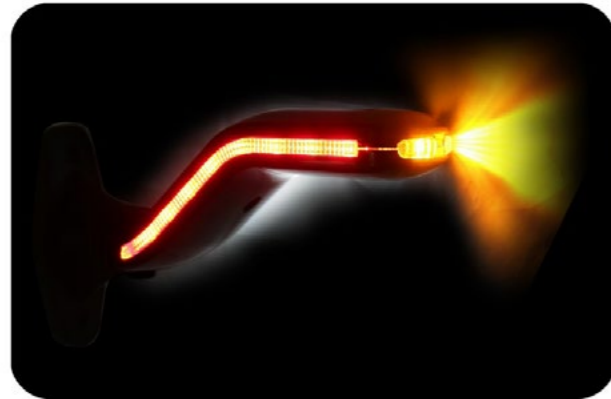

**CORNETTI A LED
COBRA 12/24V**

Destro	35518	6 pz
Sinistro	35519	6 pz

Cobra: il fanalino acceso si illumina e crea un "cobra"