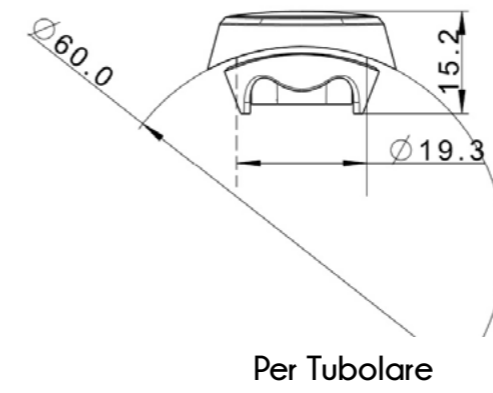

GUARNIZIONE TRASPARENTE
per Fanalino 2 Led

35426	10 pz