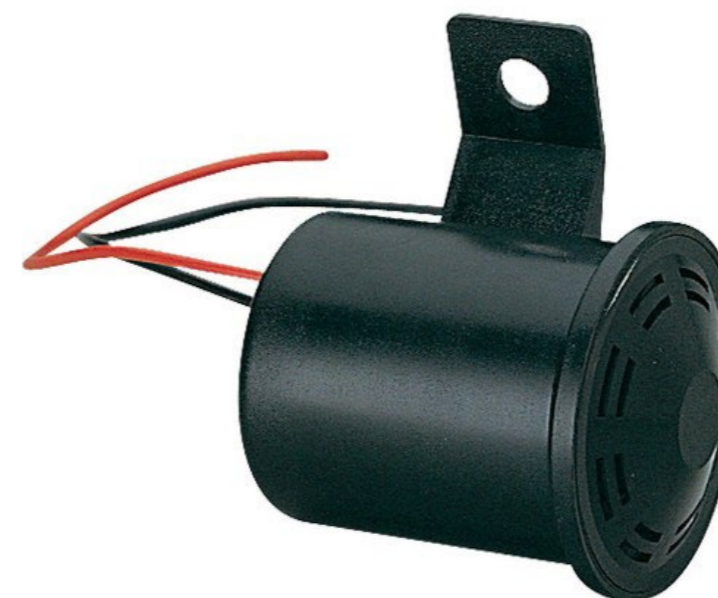

CICALINO RETROMARCIA 12/24V in Blister

31031 1 pz