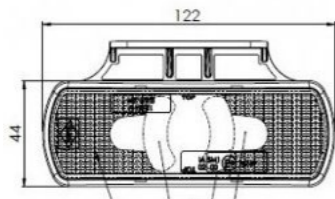

LATERALE MEZZE LUNE A LED
con Staffa

35600 10 pz