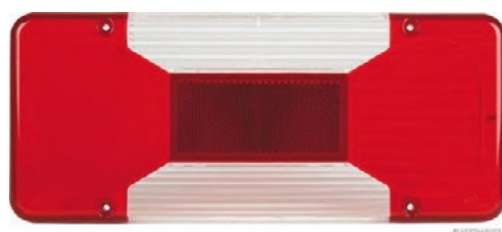

LENTE "OSSO"		
Sinistra —	35587	1 pz
Destra		

LENTE "LUNA"		
Sinistra —	35586	1 pz
Destra		

TANICHE

SUPPORTO + TANICA
Laterale

10L	38000	1 pz
-----	-------	------

SUPPORTO + TANICA
Orizzontale

25L	38001	1 pz
10L	38002	1 pz