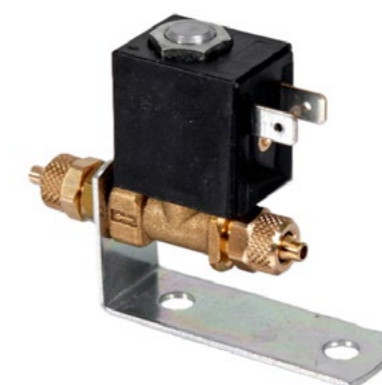

50 pz

CARTELLA 10 FUSIBILI
Vetro Vari Ampere

Lunghi 22042 24 pz

Corti 22048 24 pz

ACCESSORI ESTERNI

TROMBA PNEUMATICA		
80 mm	31000	1 pz
70 mm	31001	1 pz
Bitonale 43 mm	31003	1 pz

Le trombe pneumatiche sono alimentate **esclusivamente** con l'aria del veicolo e necessitano di **valvola** (pagina a fianco). Le valvole **non sono comprese** nella confezione

PARAPOLVERE Ø 140 mm	
31006	1 pz

► Per 31000 e 31001

VALVOLA TIRETTO per Tubo Ø 6 mm	
31010	1 pz

ELETTOVALVOLA per Tubo Ø 6 mm		
31012	12V	1 pz
31011	24V	1 pz

TROMBA PULLMAN 40 mm
2 Suoni Alternati

12V	31015	1 pz
24V	31016	1 pz