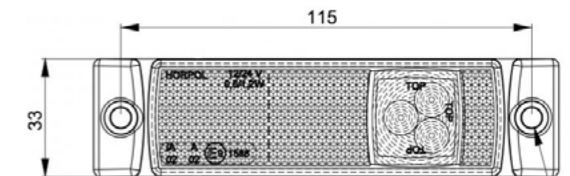

PIATTO 3 LED 12/24V

Bianco	35399	10 pz
Rosso	35400	10 pz
Arancio	35401	10 pz