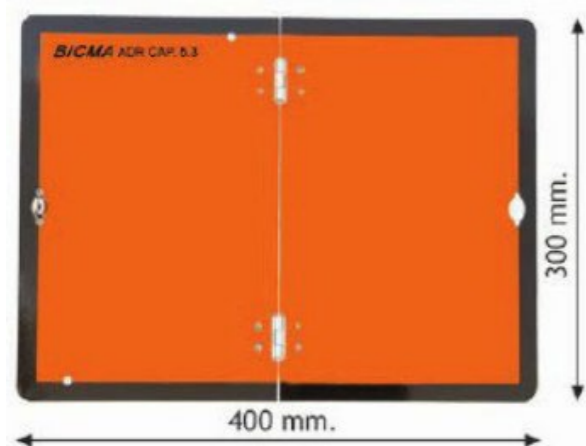

NASTRO OMOLOGATO 3M
1 METRO IN BLISTER

Giallo	34397	1 pz
Bianco	34398	1 pz
Rosso	34399	1 pz

PANNELLO ADR Verticale
34008 6 pz

PANNELLO ADR Orizzontale
34009 6 pz

TARGA RIMORCHIO Gialla Senza Bordo
34438 10 pz