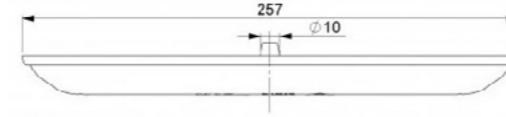

35589

10 pz

BARRA 12 LED
Posizione Stop

35591

10 pz

**XEON LIGHT 12/24V
230X24CM**

Rossa	35592	10 pz
Bianca	35593	10 pz
Arancio	35594	10 pz

**NAVETTA GRANDE 18 LED 24V
20X2CM**