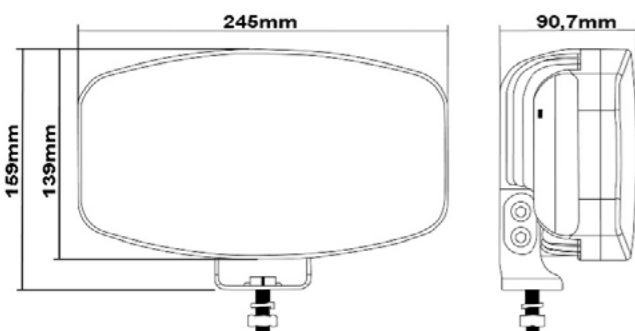

HYPER BEAM

FARO A LED 12/24V
4000LM – 50W

35060

6 pz

2 FUNZIONI

- ▶ LED: 10+14 Led, 4000 LM
- ▶ Materiale: Corpo in alluminio (AL), lente in policarbonato (PC)
- ▶ Funzione: Luce di posizione, luce di marcia
- ▶ Potenza: 8 W, 50 W
- ▶ Tensione: 12 V / 24 V
- ▶ Certificazioni: ECE
- ▶ Cavo: 150 mm