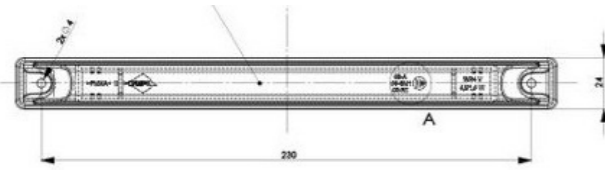

35589

10 pz

BARRA 12 LED
Posizione Stop

35591

10 pz

**XEON LIGHT 12/24V
230X24CM**

Rossa	35592	10 pz
Bianca	35593	10 pz
Arancio	35594	10 pz

**NAVETTA GRANDE 18 LED 24V
20X2CM**