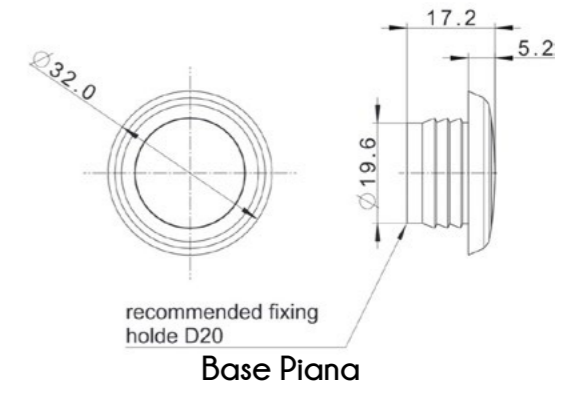

GUARNIZIONE TRASPARENTE
per Fanalino 2 Led

35426	10 pz