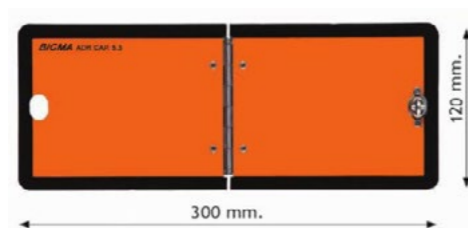

TARGA RIMORCHIO Gialla Senza Bordo
34438 10 pz

PORTA TARGHE in Acciaio
72170 1 pz