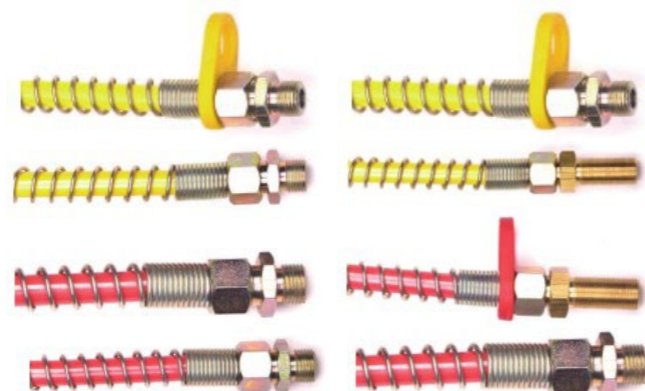

1 pz

ADATTATORE
15 - 2X7 POLI

31137

1 pz

SPIRALE ELETTRICA
15 POLI

31141

1 pz

PRESA PER CARRELLO

31125

1 pz

CAVO A SPIRALE
7 FILI

31131

1 pz

SPIRALI FRENI ARIA PU NORME CEE

SPIRALI FRENI

Attacco Corto Gialla	31142	20 pz
Attacco Corto Rossa	31143	20 pz
Attacco Corto Nera	31144	20 pz
Attacco Lungo Gialla	31135	10 pz
Attacco Lungo Rossa	31136	10 pz
Attacco Lungo Nera	31134	10 pz