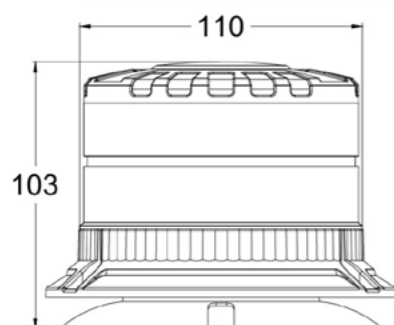

Materiali Resistenti e Durevoli

La scocca in ABS garantisce lunga durata e affidabilità anche in ambienti difficili, proteggendo da agenti atmosferici come pioggia e polvere.