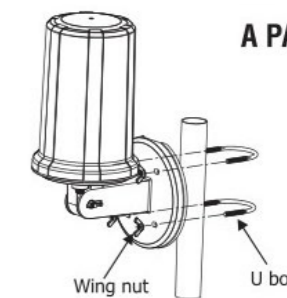

ANTENNA TV
Stilo Magnetica

33308 10 pz

► Amplificata

POWER INJECTOR — per Antenna TV

33425 12 pz

CAVO PER ANTENNA TV
350 mm IN BLISTER

33324 12 pz

A VITE