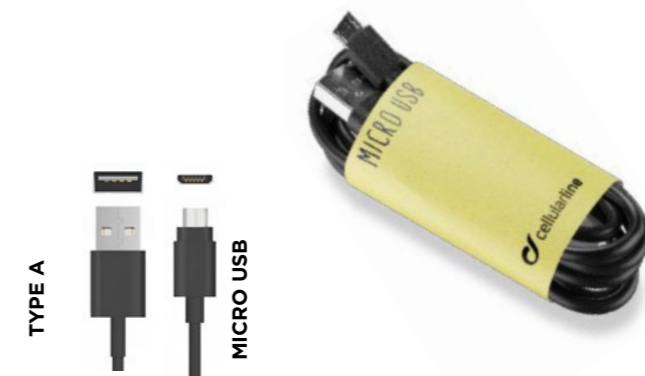

USB - MICRO USB

54542

12 pz