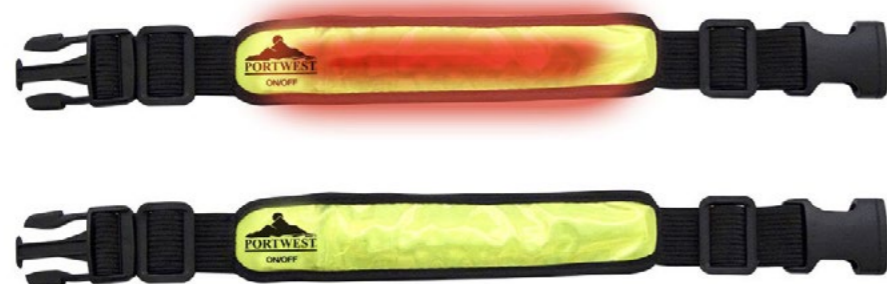

- ◀ Taglia **Universale**
- ◀ Elastiche e regolabili
- ◀ En13356 homologation

BRETELLE ALTA VISIBILITÀ

34449 10 pz

PUNTO LUCE Multifunzione

34448

25 pz

- ◀ Luce **fissa** o a **Impulsi**
- ◀ Batterie **Incluse**
- ◀ Autonomia di **80 ore**