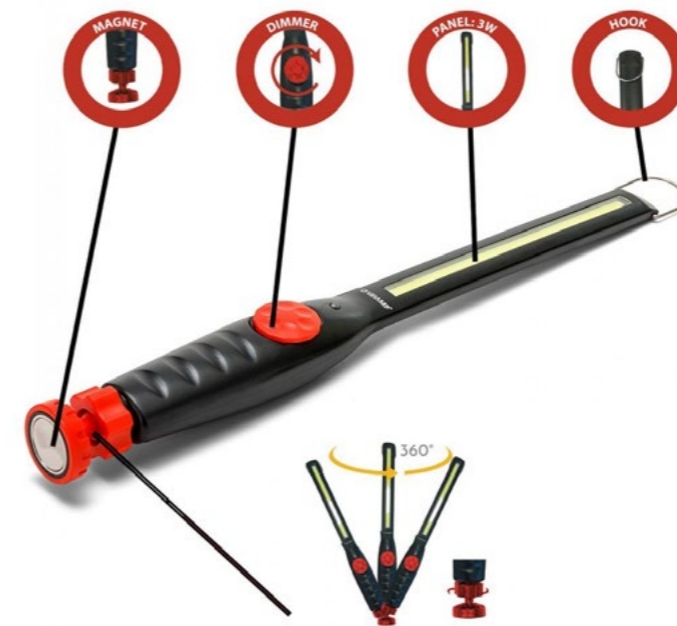

TORCIA FRONTALE LED

52180

12 pz

LANTERNA LED

52188

12 pz

TORCIA DA LAVORO EXTRA SLIM

52181