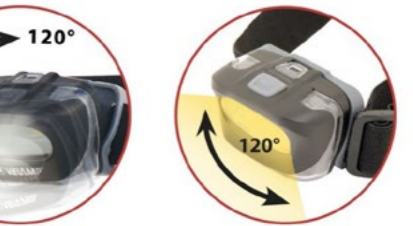

TORCIA FRONTALE LED

52180

12 pz

LANTERNA LED

52188

12 pz

TORCIA DA LAVORO EXTRA SLIM

52181