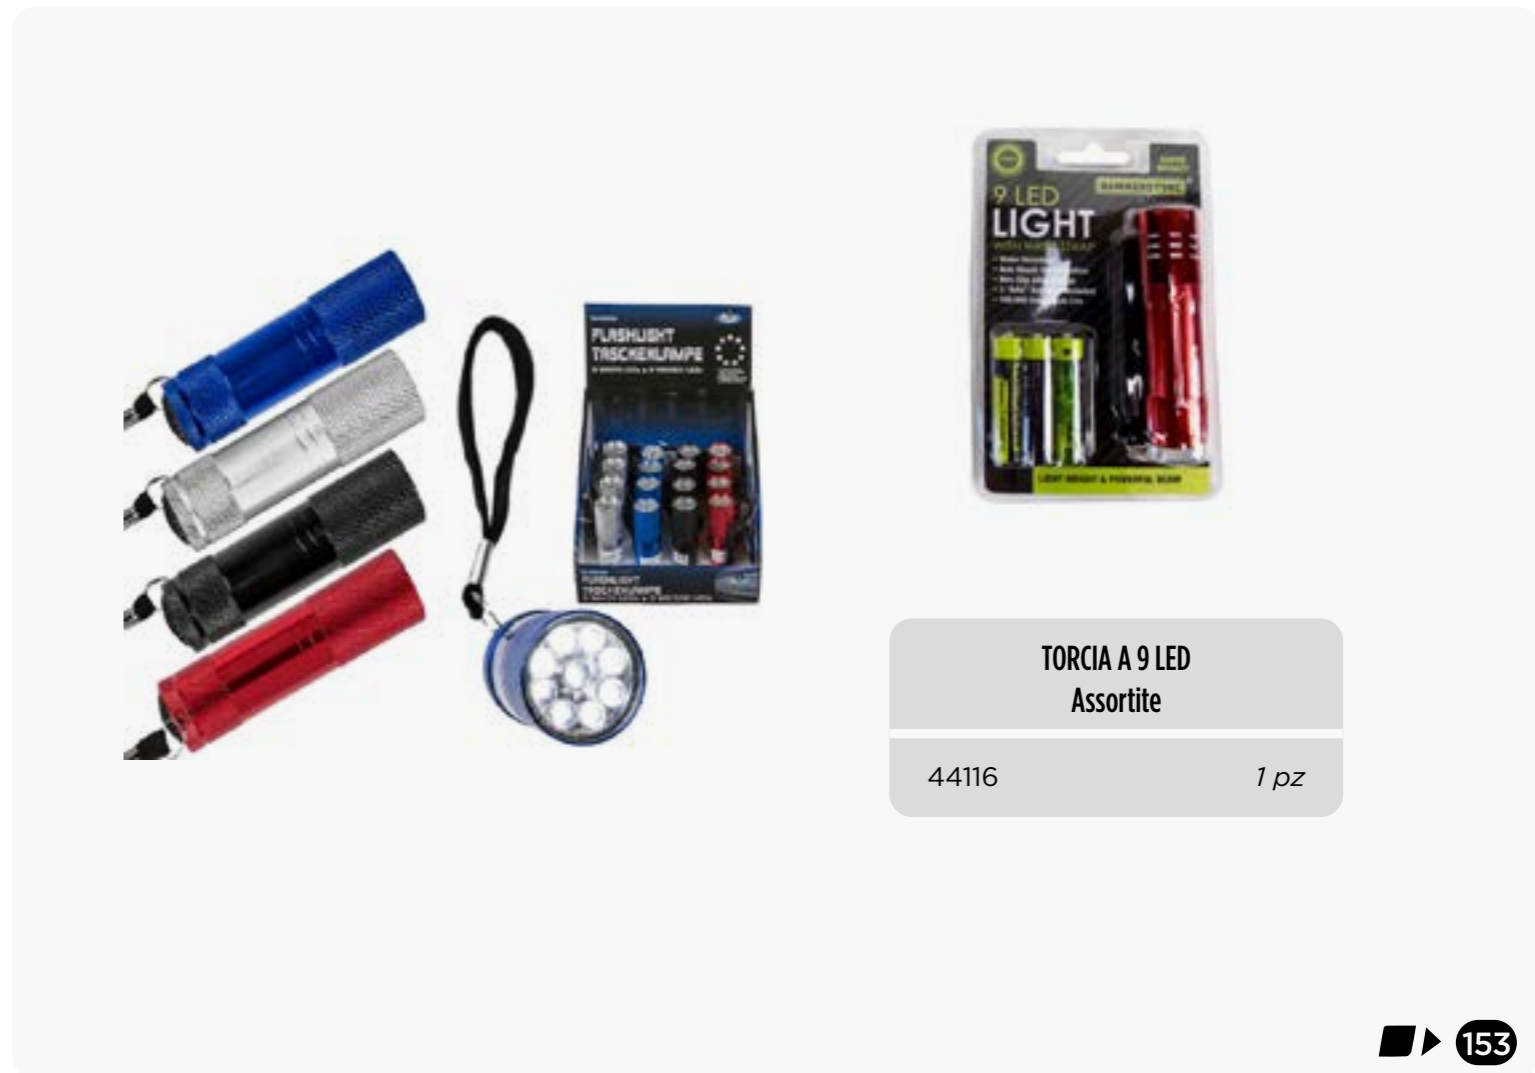

TORCIA A 9 LED
Assortite

44116 1 pz