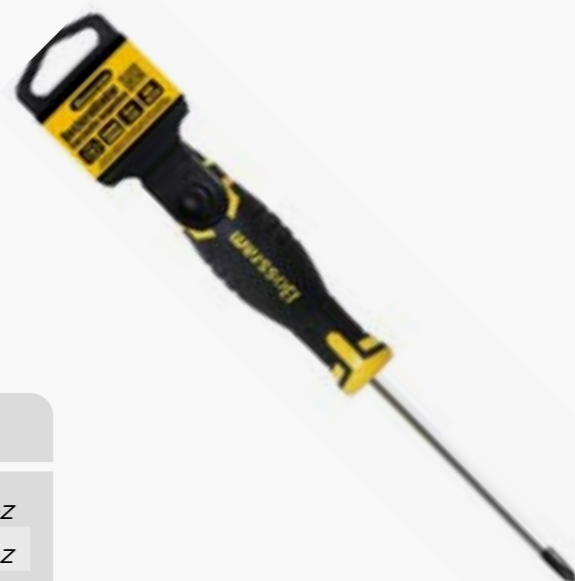

CACCIAVITE SINGOLO CROCE

Piccolo 3x75 mm	45255	6 pz
Medio 5x100 mm	45256	6 pz
Grande 8x150 mm	45257	6 pz