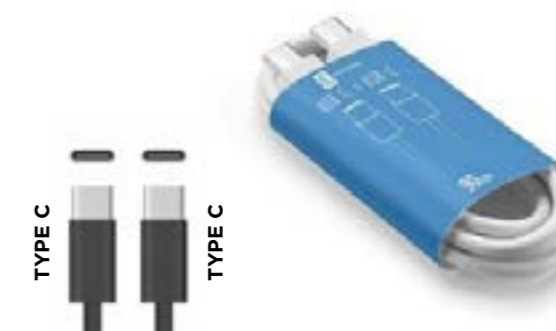

CARICA CASA — Type C 20W

54562 1 pz

SPINOTTO — USB 10W

54538 1 pz

USB - TYPE C

54541 12 pz

TYPE C - TYPE C

54563 12 pz