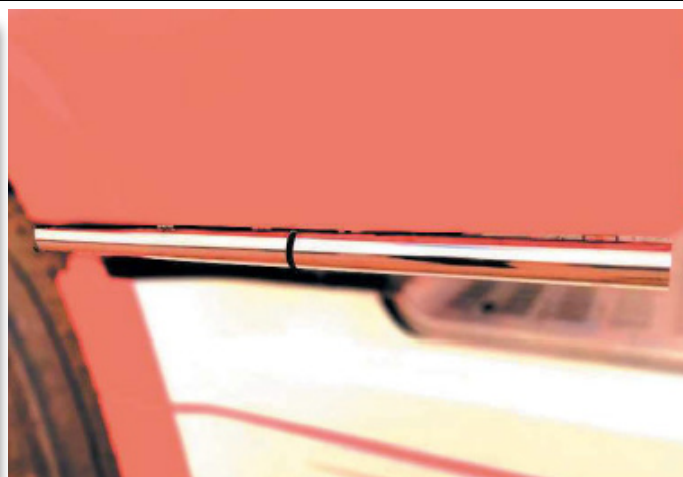

GRIGLIA PARA TERGI DAF 106

Cod. interno: **93000**
D209

TUBO SOTTO SPOILER DAF 106

Cod. interno: **93012**
D208