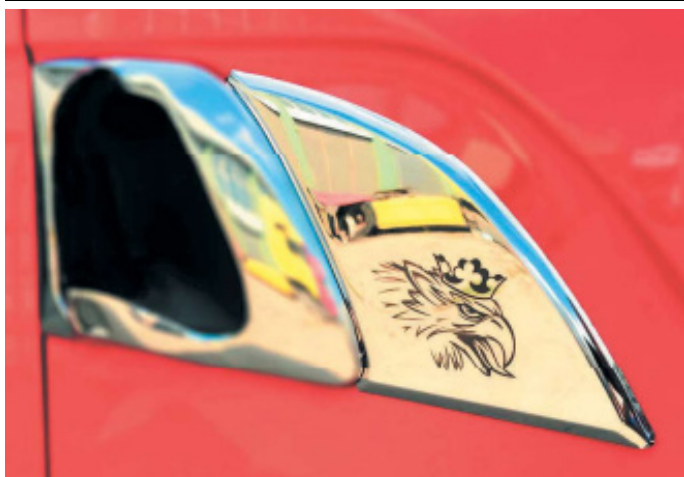

CONTORNO MANIGLIA GRIFFIN SCANIA R

Cod. interno: **90038**
SC136

Nota: compatibile con i modelli dal 1998 al 2016.