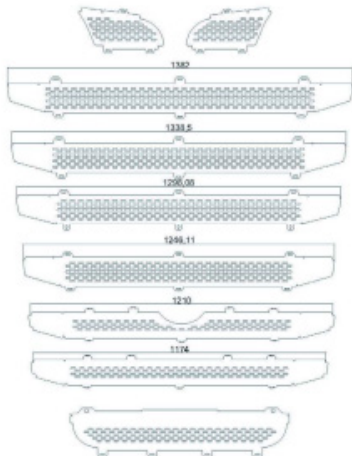

MASCHERINA NIDO D'APE SCANIA R3

Cod. interno: **90087**
SC206

Nota: paraurti alto. Senza sensore