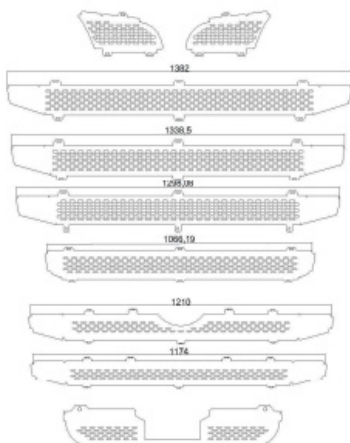

MASCHERINA NIDO D'APE SCANIA R3

Cod. interno: **90089**
SC213

Nota: paraurti alto. Centrale corto. Con sensore.