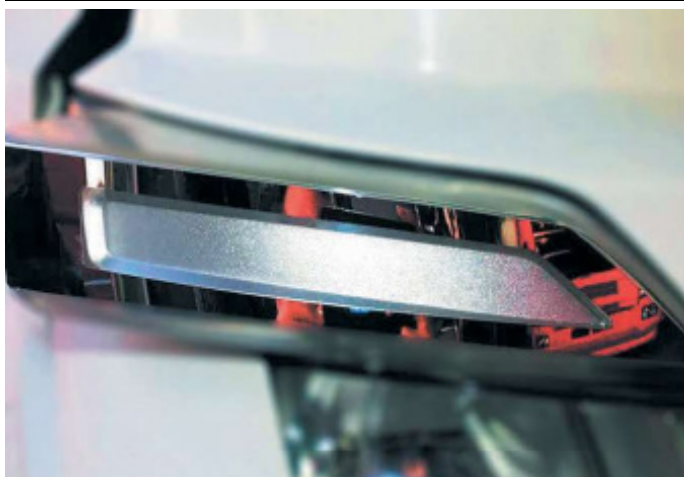

CONTORNO FRECCIA VOLVO V4

Cod. interno: **91027**
V223