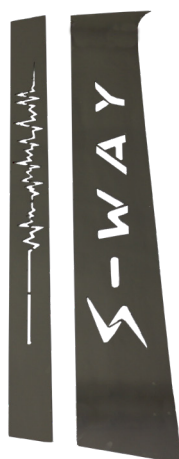

Cod. interno: **92005**
I226

PROFILI CENTRALI MASCHERINA S-WAY

Cod. interno: **92006**
I227

INSERTO SOPRA FARO S-WAY

Cod. interno: **92007**
I222

INSERTO FARO S-WAY

Cod. interno: **92008**
I223

PIANTONE PORTA S-WAY