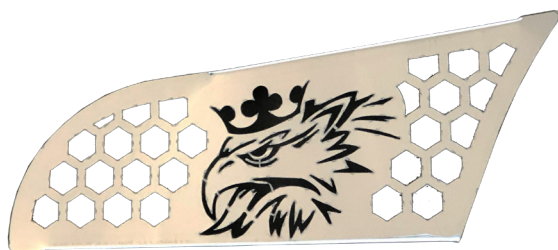

GRIGLIA PRESA D'ARIA SCANIA R1

Cod. interno: **90074**
SC199