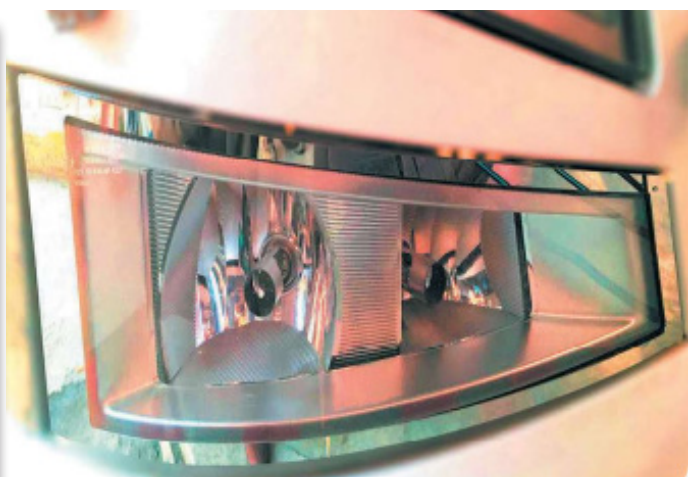

CONTORNO FENDINEBBIA VOLVO V4

Cod. interno: **91030**
V226