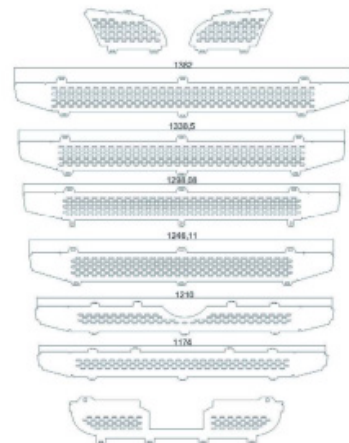

Nota: paraurti basso. Senza sensore.

MASCHERINA NIDO D'APE SCANIA R3

Cod. interno: **90086**
SC205

Nota: paraurti basso. Con sensore.

MASCHERINA NIDO D'APE SCANIA R3

Cod. interno: **90087**
SC206

Nota: paraurti alto. Senza sensore