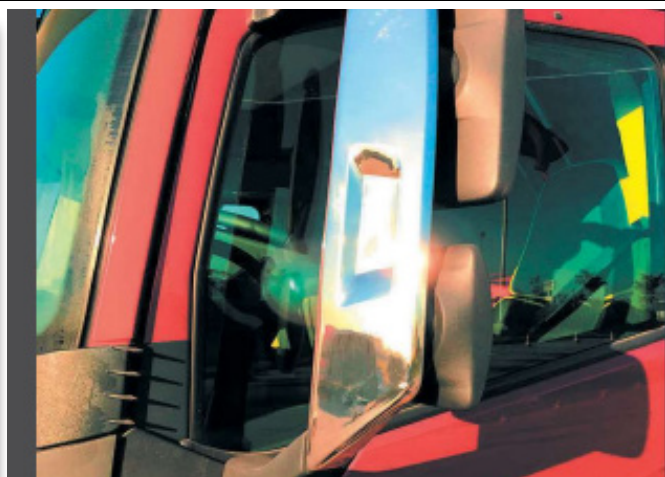

COPRISPECCHI VOLVO V4

Cod. interno: **91004**
V219