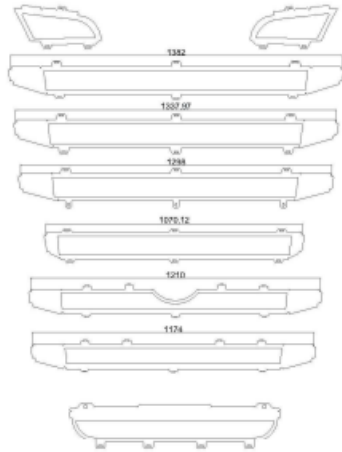

MASCHERINA SOLO BORDI SCANIA R3

Cod. interno: **90091**

SC215

Nota: paraurti alto. Centrale corto. Senza sensore.