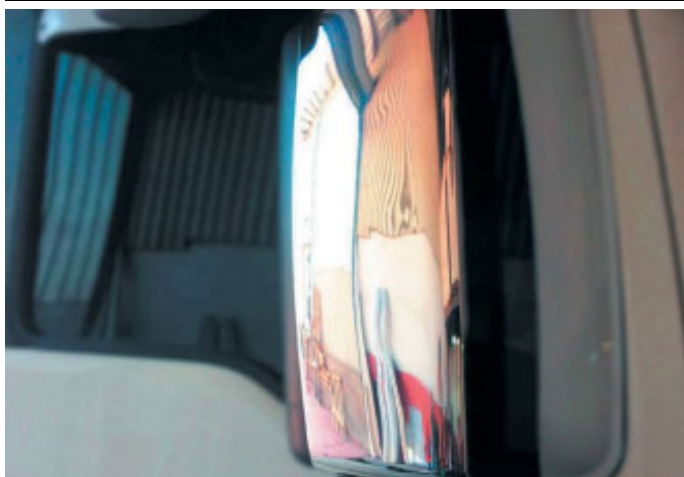

COPRISPECCHI MAN TGX 2020

Cod. interno: **94001**
MN116