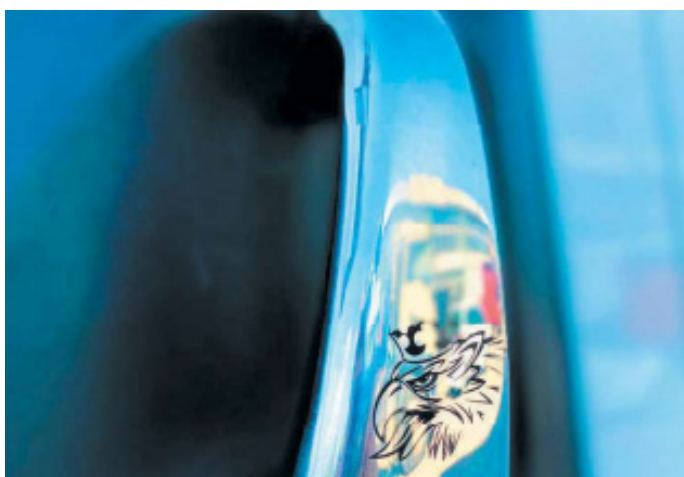

INSERTO MANIGLIA CON GRIFFIN SCANIA R

Cod. interno: **90042**
SC141

Nota: compatibile con i modelli dal 1998 al 2016.