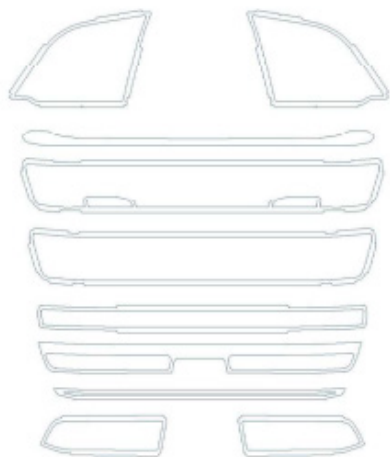

PROFILO ESTERNO MASCHERINA SCANIA R N

Cod. interno: **90034**

SC345

Nota: senza fendinebbia.