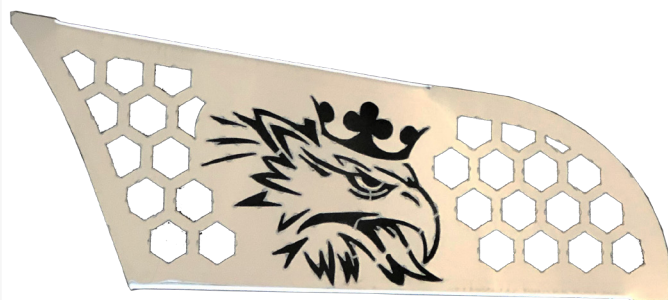

GRIGLIA PRESA D'ARIA SCANIA R2/R3

Cod. interno: **90075**
SC200