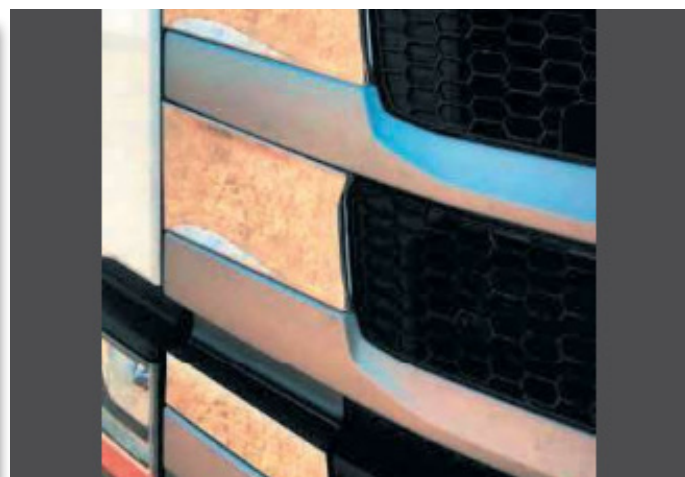

Cod. interno: **90011**

SC321

Nota: compatibile con cabina Highline.

CONTORNO FARO SUPERIORE SCANIA S

Cod. interno: **90012**

SC322

Nota: compatibile con cabina Topline.

INSERTI LATERALI MASCHERINA SCANIA R N