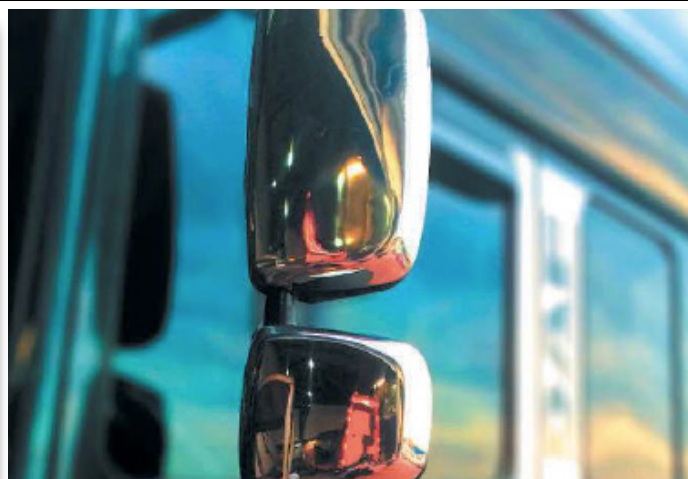

COPRISPECCHI DAF XF 105

Cod. interno: **93012**
D133