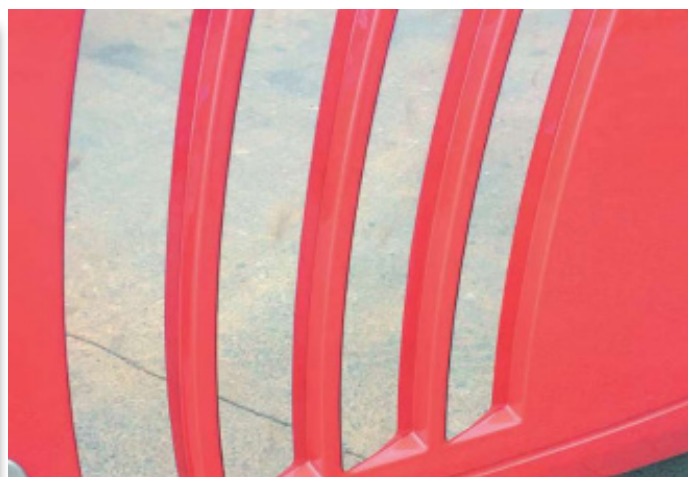

BRANCIE CARENA MP4/MP5

Cod. interno: **95015**
ME233