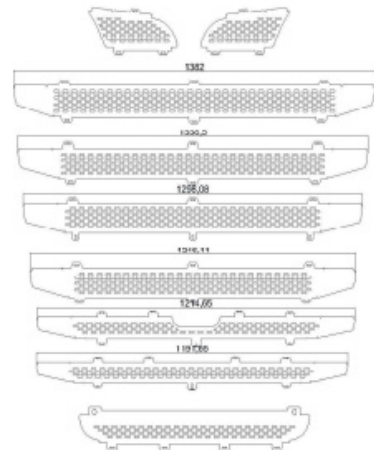

MASCHERINA NIDO D'APE SCANIA R3

Cod. interno: **90086**
SC205

Nota: paraurti basso. Con sensore.