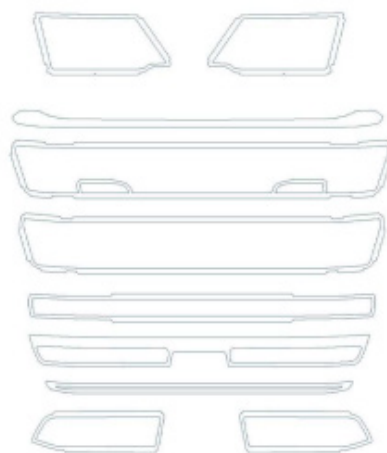

PROFILO ESTERNO MASCHERINA SCANIA R N

Cod. interno: **90035**

SC345-1

Nota: con fendinebbia.