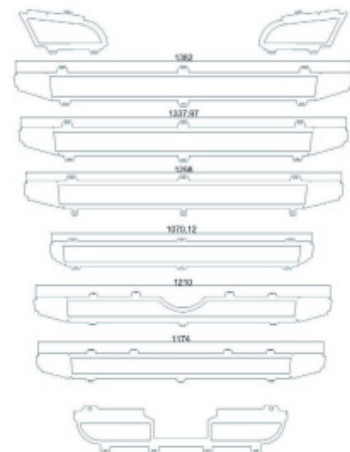

MASCHERINA NIDO D'APE SCANIA R3

Cod. interno: **90088**
SC207

Nota: paraurti alto. Con sensore

MASCHERINA NIDO D'APE SCANIA R3

Cod. interno: **90089**
SC213

Nota: paraurti alto. Centrale corto. Con sensore.