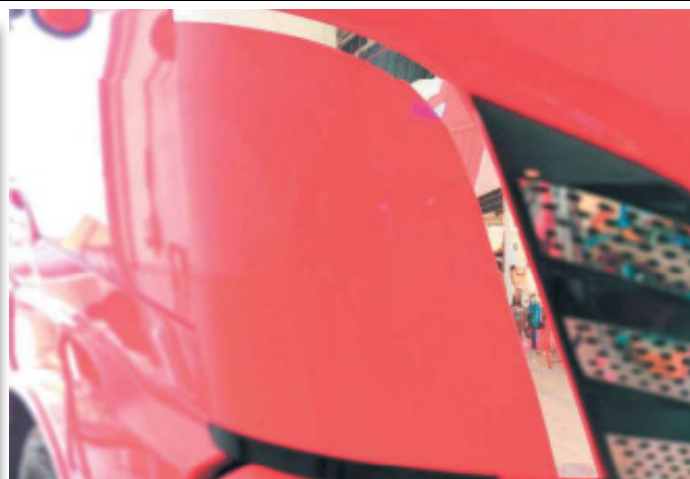

CONTORNO PRESA D'ARIA S-WAY

Cod. interno: **92014**
I216