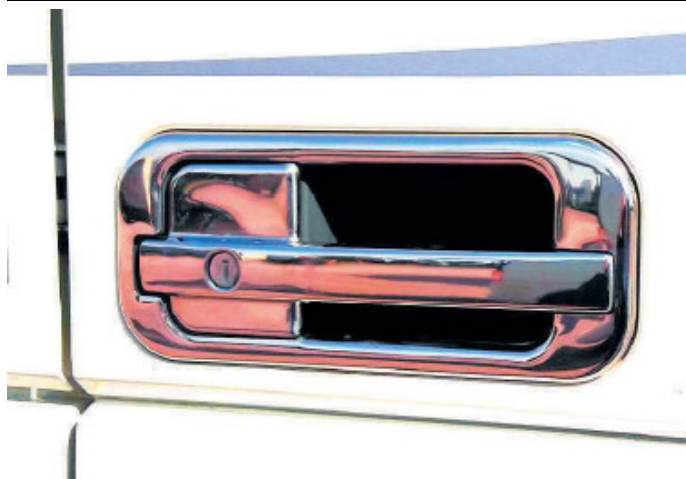

**PLACCHE ASTINE TERGI DAF 106**

Cod. interno: **93009**
D224

**MASCHERINA NIDO D'APE DAF 106**

Cod. interno: **93010**
D210

STAFFA DAF 105/106

Cod. interno: **33359**

XF 105

COPRIMANIGLIA DAF XF 105