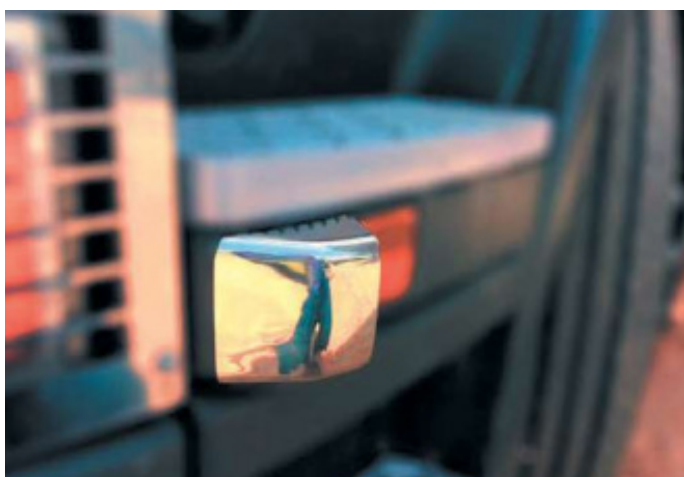

COPRIFRECCIA LATERALE SCANIA R3

Cod. interno: **90046**   **SC147**
SC147

Nota: compatibile con Scania Streamline.