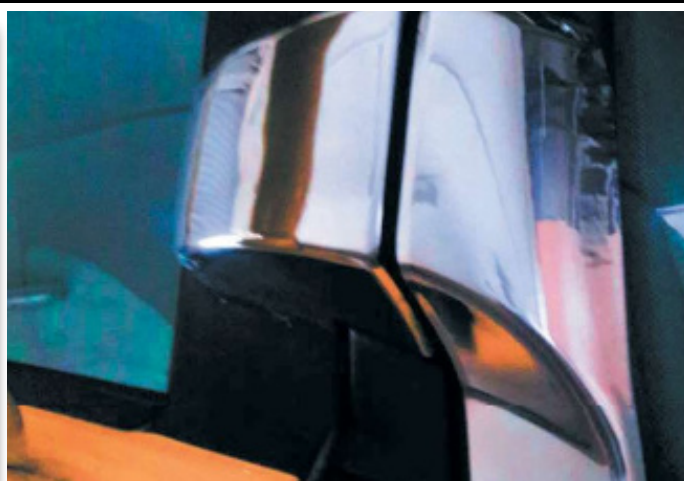

COPRICERNIERA PORTIERA SCANIA R

Cod. interno: **90051**
SC157

Nota: compatibile con i modelli dal 1998 al 2016.