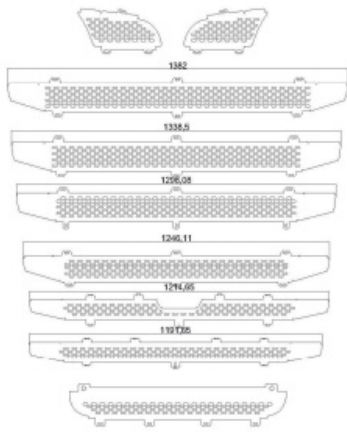

MASCHERINA NIDO D'APE SCANIA R3

Cod. interno: **90085**
SC204

Nota: paraurti basso. Senza sensore.