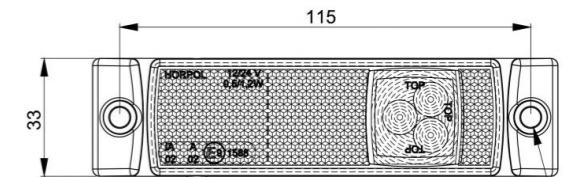

Piatto 3 Led 12/24V

Bianco	35399	10 pz
Rosso	35400	10 pz
Arancio	35401	10 pz