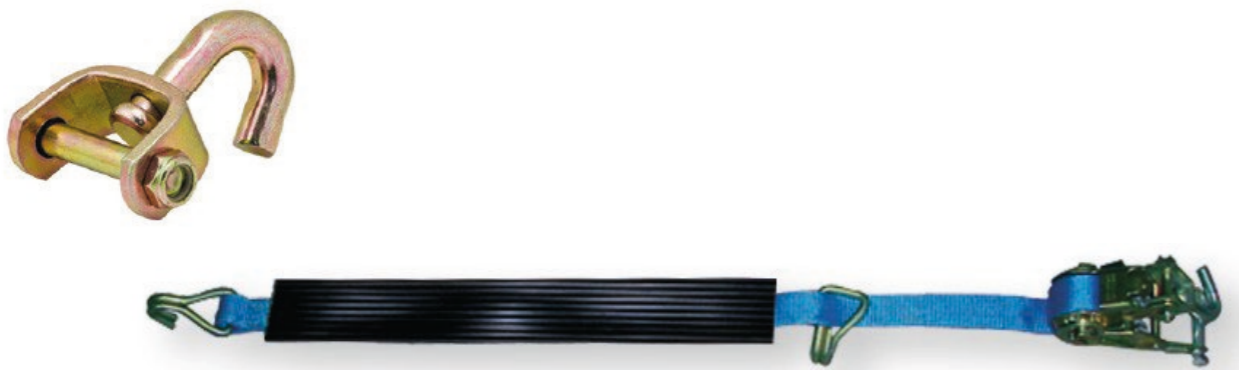

Cinghia per Biscarica con Guaina

2,50m x 2000kg 34032 10 pz