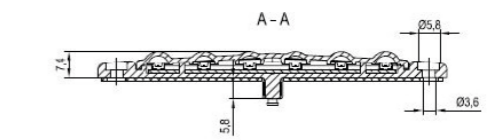

Ultrapiatto 6 Led 24V

Rosso	35478	10 pz
Bianco	35479	10 pz
Arancio	35480	10 pz
Verde	35481	10 pz