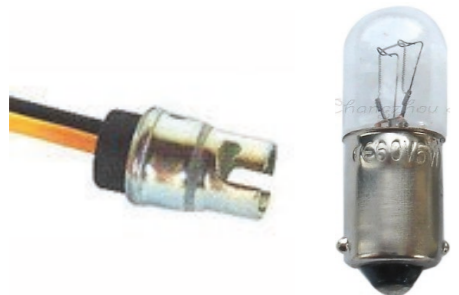

• BA9S

Portalampane

Ba15S 35076 50 pz

Tutto Vetro (WG) 35429 50 pz

Spia (Ba9S) 35471 50 pz