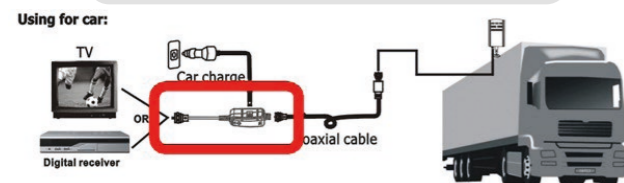

33306 10 pz

- RICEZIONE ANALOGICA E DIGITALE

33339 10 pz

- RICEZIONE ANALOGICA E DIGITALE

33305 20 pz

- AMPLIFICATA

33308 10 pz

- AMPLIFICATA

33425 12 pz

Cavo per Antenna TV
350 cm in Blister

33324 12 pz

Antenna TV Sylo
Multi Base

33310 10 pz