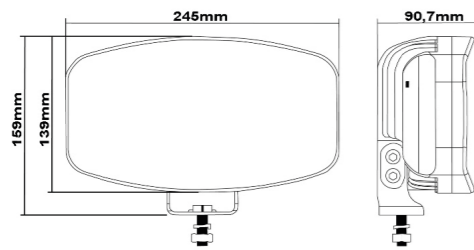

35133

1 pz

LUCI DI POSIZIONE MULTIFUNZIONALI

ARANCIO  
80 LED DA 3W

BIANCO  
80 LED DA 3W