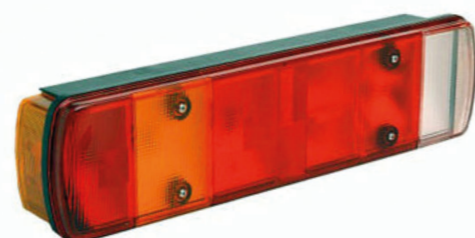

Fanale Posteriore Serie IV

Sinistro	35190	1 pz
Destro	35189	1 pz
Lente Sinistra — Destra	35191	1 pz