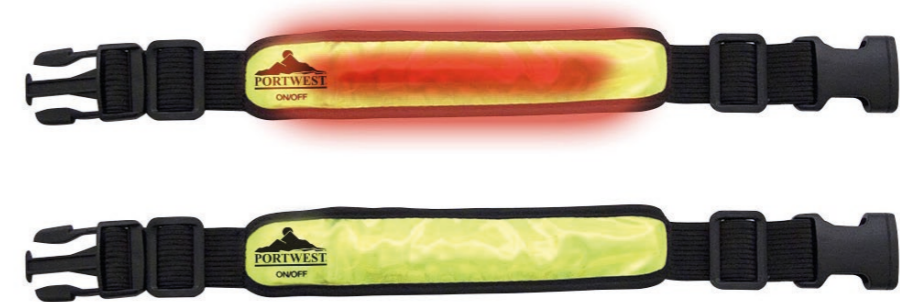

10 pz

Gilet Emergenza

Arancio	34439	10 pz
Giallo	34440	10 pz

Bretelle Alta Visibilità

34449	10 pz
-------	-------

- TAGLIA UNIVERSALE
- ELASTICHE E REGOLABILI
- EN13356 HOMOLOGATION

Punto Luce Multifunzione