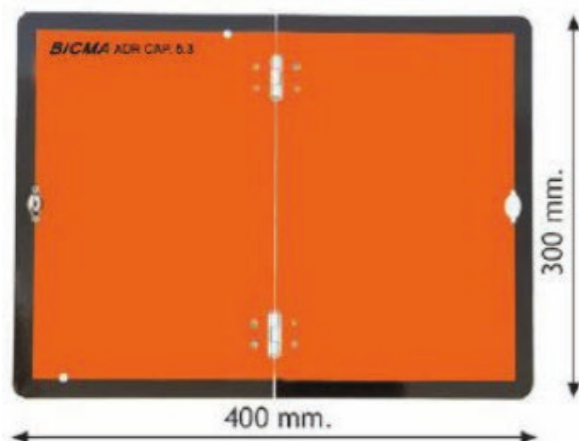

Pannello ADR Verticale
34008 6 pz