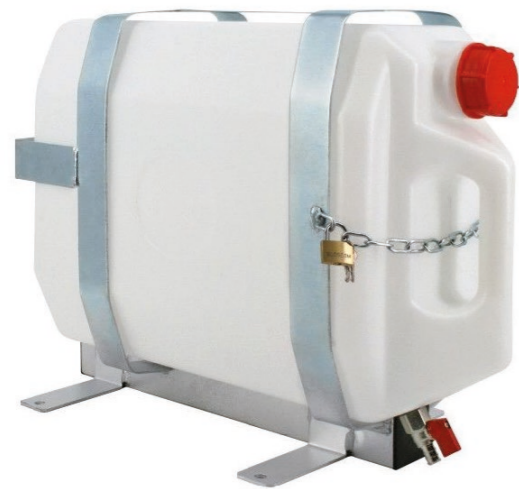

oo

ni

TANICHE

Supporto + Tanica Laterale		
10L	38000	1 pz

Supporto + Tanica Orizzontale		
25L	38001	1 pz
10L	38002	1 pz

Supporto Portasapone		
Verticale	38030	1 pz
Orizzontale	38029	1 pz

Portasapone	
38031	1 pz