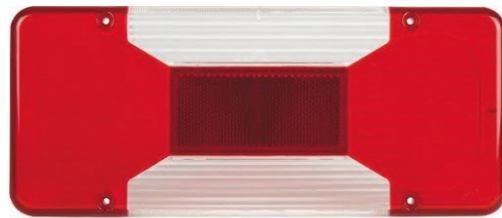

Fanale	35018	1 pz
Lente	35020	10 pz

Daily '96

Fanale	35017	1 pz
Lente	35019	10 pz

Barra 12 Led  
12/24V – 3 Posizioni

35511	1 pz
-------	------

Barra 12 Led  
Posizione Stop

35589	10 pz
-------	-------

Lente "Osso"