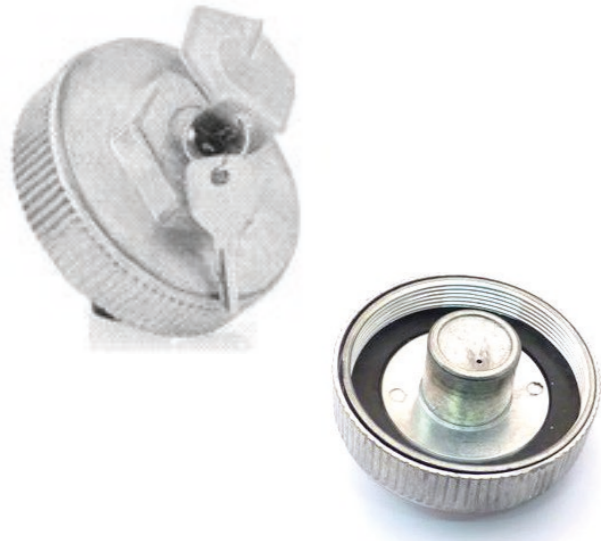

Tappo Carburante
Filetto Millerighe con Chiave

37030

1 pz