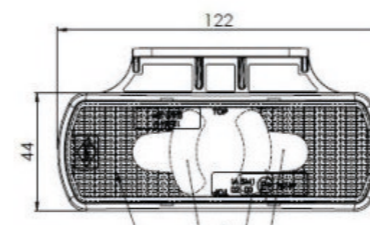

Laterale Mezze Lune a Led
con Staffa

35600	10 pz