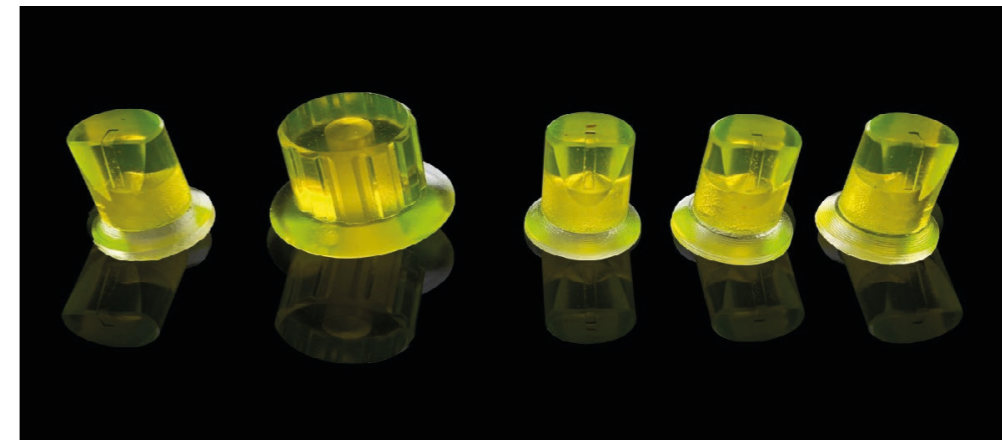

Kit Pomelli Trasparenti

Bianco	33103	6 pz
Giallo	33014	6 pz
Arancio	33015	6 pz
Blu	33016	6 pz
Rosso	33017	6 pz
Verde	33018	6 pz

- **KIT COMPLETO PER ALAN 48-68**