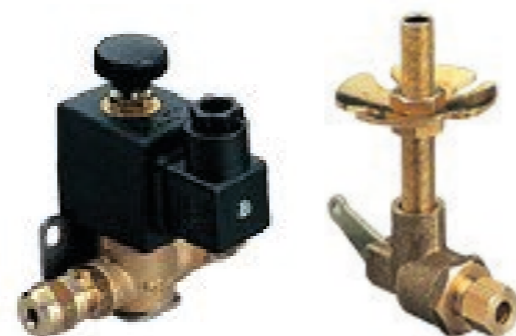

- PRONTE ALL'USO
- NECESSITA SOLO DELL'ALIMENTAZIONE DEL COMPRESSORE

Tromba Ricurva 24V

31025	1 pz
-------	------

- TROMBA ALIMENTATA CON L'ARIA DEL VEICOLO
- ELETTROVALVOLE INCORPORATE

Tromba Fischio del Treno

31092 1 pz

Valvole per Fischio del Treno

Elettrovalvola Ø 8	31093	1 pz
Valvola Tiretto Ø 8	31094	1 pz

Tromba Elettrica Duetto  
Nera 12V

31029 1 pz

- ALIMENTATA CON L'ARIA DEL VEICOLO
- LA TROMBA **NECESSITA** L'ELETTROVALVOLVA **31093** O DELLA VALVOLA TIRETTO **31094** PER FUNZIONARE (**NON COMPRESI NELLA TROMBA**)