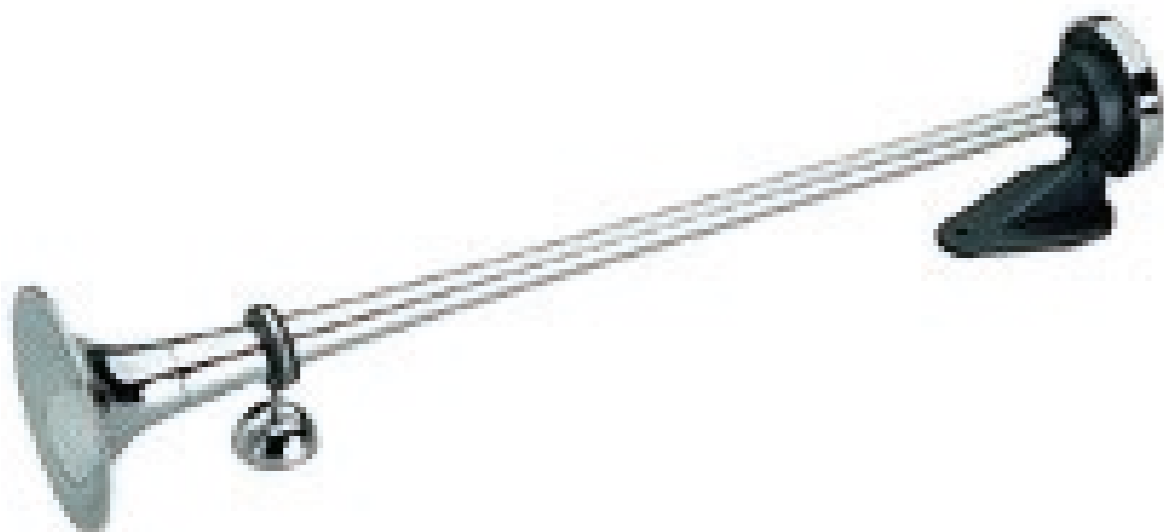

Parapolvere Ø 140 mm

31006

1 pz

Valvola Pedale
per Tubo Ø 6 mm

31009

1 pz

- PER 31000 E 31001