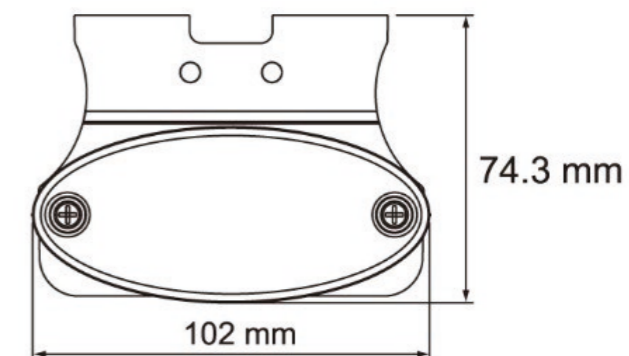

Fanalino con Staffa a Led 12/24V
Arancio

35402	10 pz

- CON RUBACORRENTE