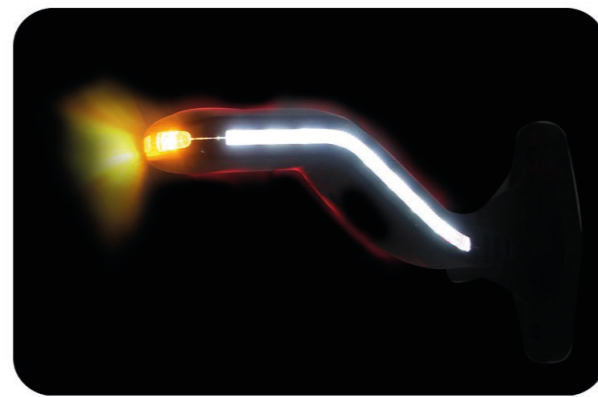

Cobra: il fanalino acceso si illumina e crea un "cobra"

**Cornetti a Led
Cobra 12/24V**

Destro	35518	6 pz
Sinistro	35519	6 pz