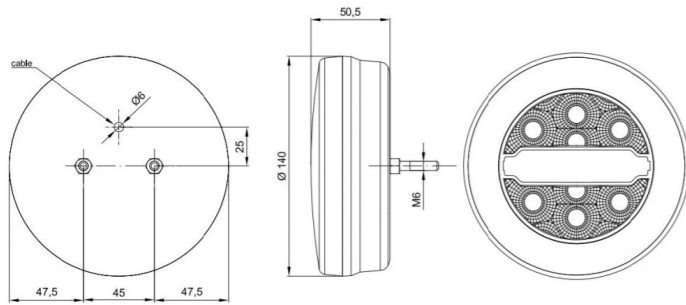

Hamburger Xeon
3 Funzioni – 12/24V

35637

6 pz

- POSIZIONE, STOP E FRECCIA

Hamburger Xeon Retronebbia
2 Posizioni – 12/24V

35638

6 pz

Spanish Led 12/24V
48 SMD

Arancio/Arancio	35520	6 pz
Arancio/Rosso	35521	10 pz
Bianco/Rosso	35522	6 pz