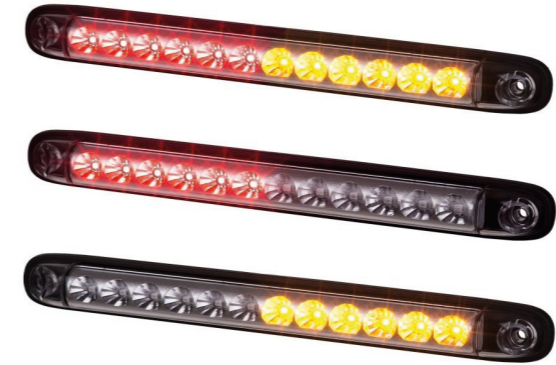

Barra 12 Led
12/24V – 3 Posizioni

35511	1 pz