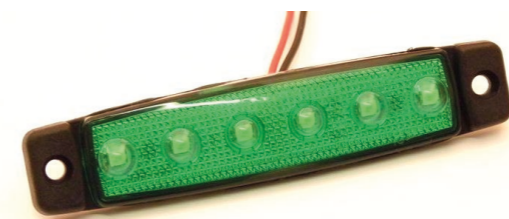

Ultrapiatto 6 Led 24V

Rosso	35478	10 pz
Bianco	35479	10 pz
Arancio	35480	10 pz
Verde	35481	10 pz