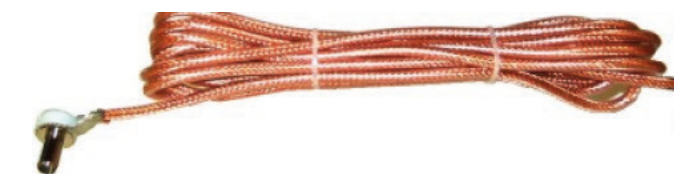

Cavo Antenna CB Schermato

33383 12 pz