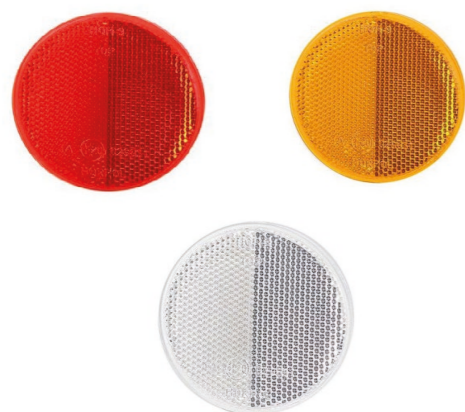

35637

6 pz

- POSIZIONE, STOP E FRECCIA

Hamburger Xeon Retronebbia  
2 Posizioni – 12/24V

35638

6 pz

Spanish Led 12/24V  
48 SMD

Arancio/Arancio	35520	6 pz
Arancio/Rosso	35521	10 pz
Bianco/Rosso	35522	6 pz

Catadiottro Adesivo  
Ø 75mm

Rosso	35087	10 pz
Bianco	35088	10 pz
Arancio	35089	10 pz

Catadiottro Perno  
Ø 75mm

Rosso	35090	10 pz
Bianco	35091	10 pz
Arancio	35092	10 pz

Fanalino con Staffa a Led 12/24V  
Arancio