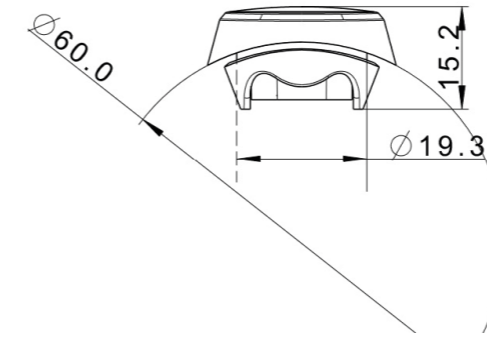

PER TUBOLARE