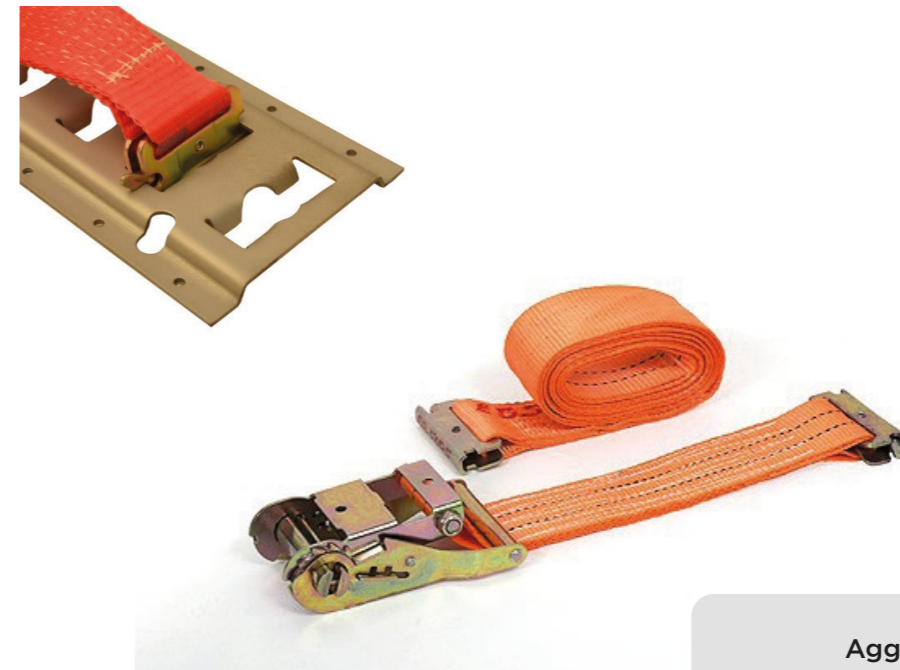

Aggancio Cella Frigo

3,50m x 2000kg 34013 10 pz