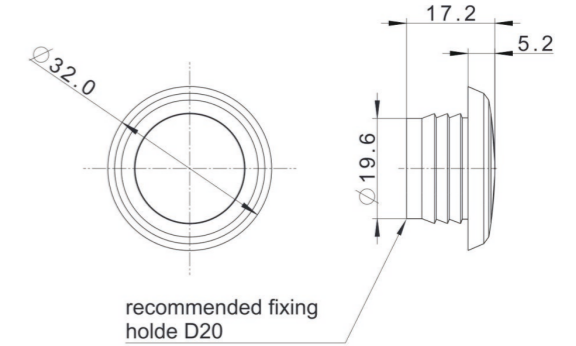

BASE PIANA

Fanalini per Tubolare Incasso 2 Led		
Rosso	35123	10 pz
Bianco	35124	10 pz
Arancio	35125	10 pz
Verde	35126	10 pz

Guarnizione Trasparente per Fanalino 2 Led	
35426	10 pz

Fanalino a Bottone 1 Led		
Rosso	35641	10 pz
Bianco	35639	10 pz
Arancio	35640	10 pz
Verde	35645	10 pz