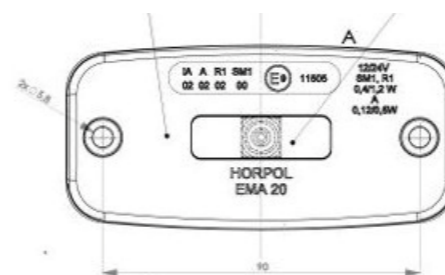

Laterale Arancio a Led
Catadiottro

35598	10 pz