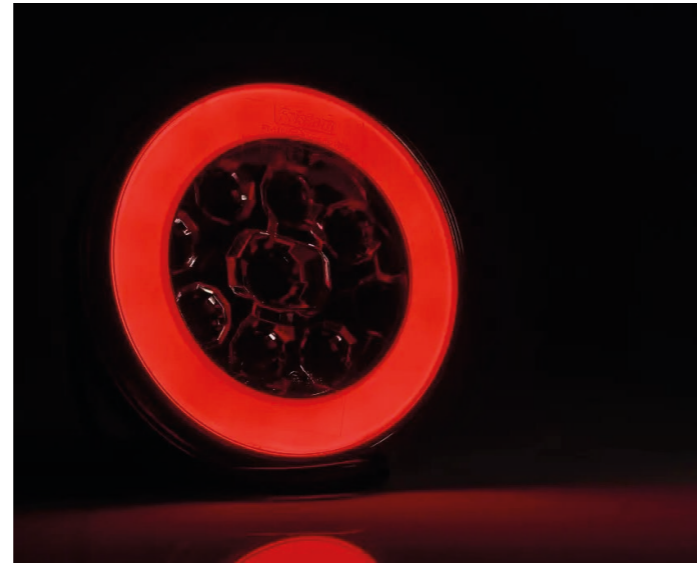

Bianco	35605	10 pz
Arancio	35606	10 pz

Spina per Fanalino Scania R

35137	10 pz
-------	-------

EFFETTO NEON

Insero Scania Xeon

White	35635	6 pz
Orange	35636	6 pz

• ATTACCO SPECIFICO

Hamburger Xeon  
3 Funzioni – 12/24V