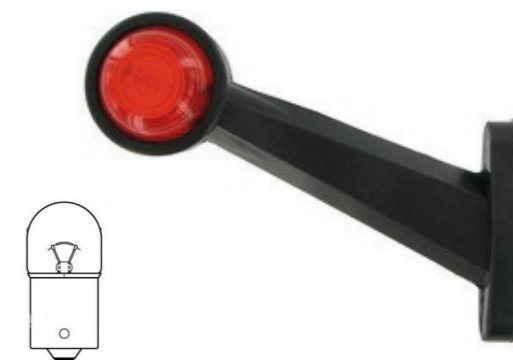

Fanale Ingombro
Dritto a Lampadina

Corto 12 cm	35071	10 pz
Lungo 20 cm	35069	10 pz