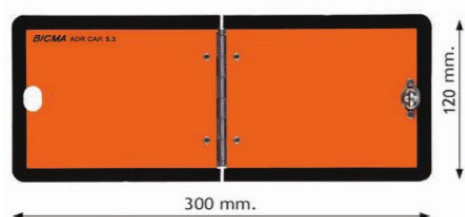

Targa Rimorchio Gialla Senza Bordo
34438 10 pz

Porta Targhe in Acciaio
72170 1 pz