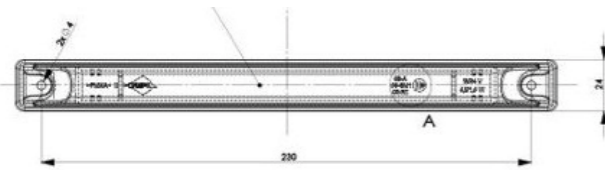

Sinistra —	35587	1 pz
Destra		

Lente "Luna"

Sinistra —	35586	1 pz
Destra		

Barra 12 Led  
Freccia Dinamica

35590	10 pz
-------	-------

Barra 12 Led  
Posizione Stop

35591	10 pz
-------	-------

**Xeon Light 12/24V**  
230x24cm