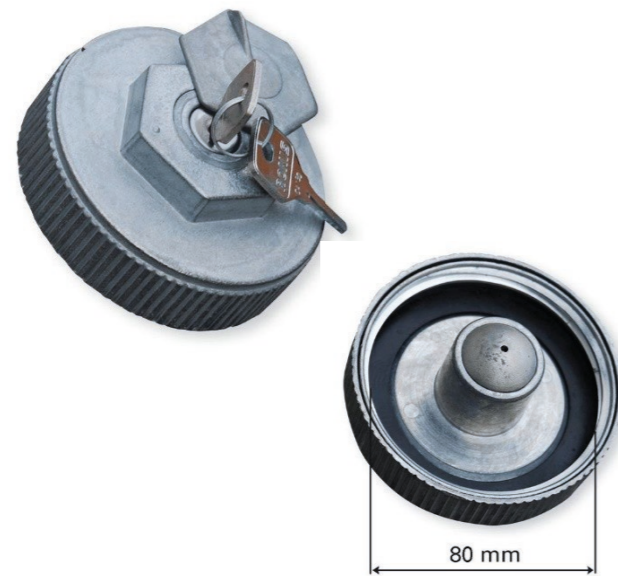

34105

1 pz

Tappo Blue Volvo – Renault  
Baionetta Ø 60mm

34106

1 pz

Tappo Carburante  
Filetto Largo – Ø 80mm

37045

1 pz