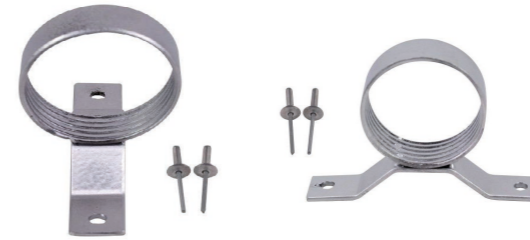

oo

ni

TANICHE

Supporto + Tanica Laterale		
10L	38000	1 pz

Supporto + Tanica Orizzontale		
25L	38001	1 pz
10L	38002	1 pz

Supporto Portasapone		
Verticale	38030	1 pz
Orizzontale	38029	1 pz

Portasapone	
38031	1 pz