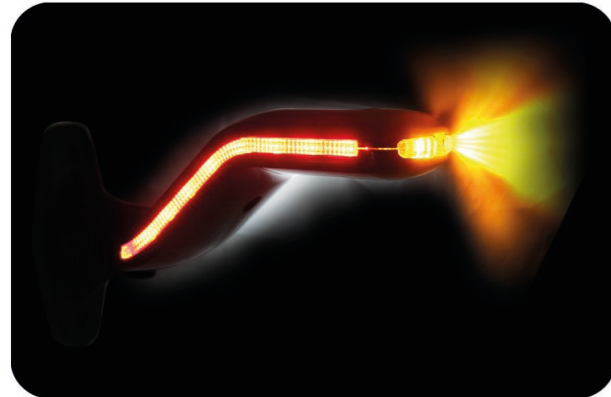

Cobra: il fanalino acceso si illumina e crea un "cobra"

**Cornetti a Led
Cobra 12/24V**

Destro	35518	6 pz
Sinistro	35519	6 pz