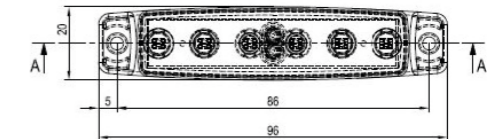

Ultrapiatto 6 Led 24V

Rosso	35478	10 pz
Bianco	35479	10 pz
Arancio	35480	10 pz
Verde	35481	10 pz