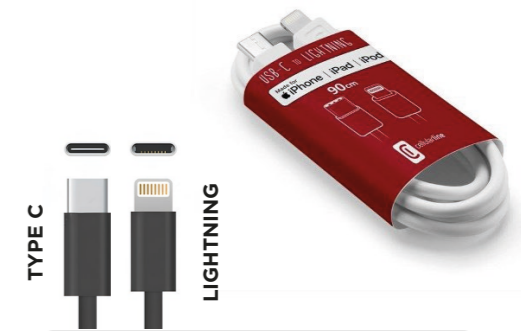

54535

1 pz

- 5 ARTICOLI

TECH AWAY

TECH AWAY

Auricolari Jack 3.5
54536 3 pz

Carica Casa USB 10W
54537 1 pz

USB - Lightning
54540 12 pz