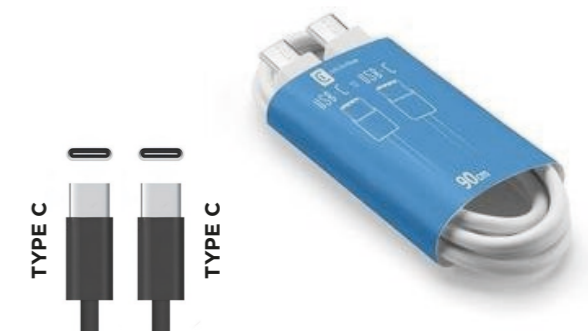

Type C - Lightning
54564 12 pz

Carica Casa Type C 20W
54562 1 pz

Spinotto USB 10W
54538 1 pz

USB - Type C
54541 12 pz

Type C - Type C
54563 12 pz

Supporto Auto
54539 1 pz

USB - Micro USB
54542 12 pz

ABBIGLIAMENTO