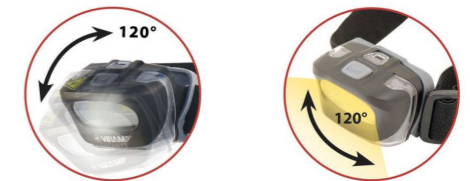

Torcia Frontale Led
52180 12 pz