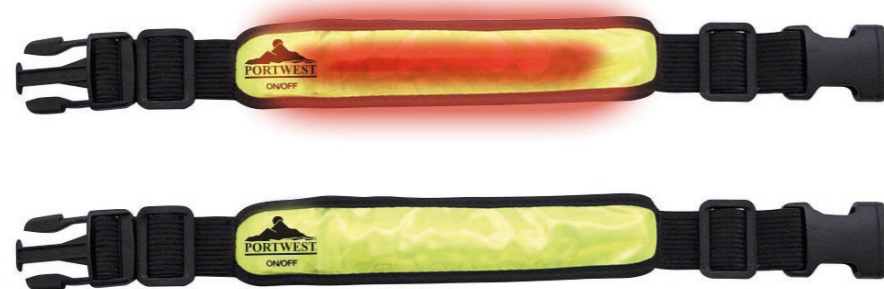

Punto Luce Multifunzione

34448

25 pz

- SCATOLA DA 25 PEZZI
- LUCE **FISSA** O A **IMPULSI**
- BATTERIE **INCLUSE**
- AUTONOMIA DI **80 ORE**