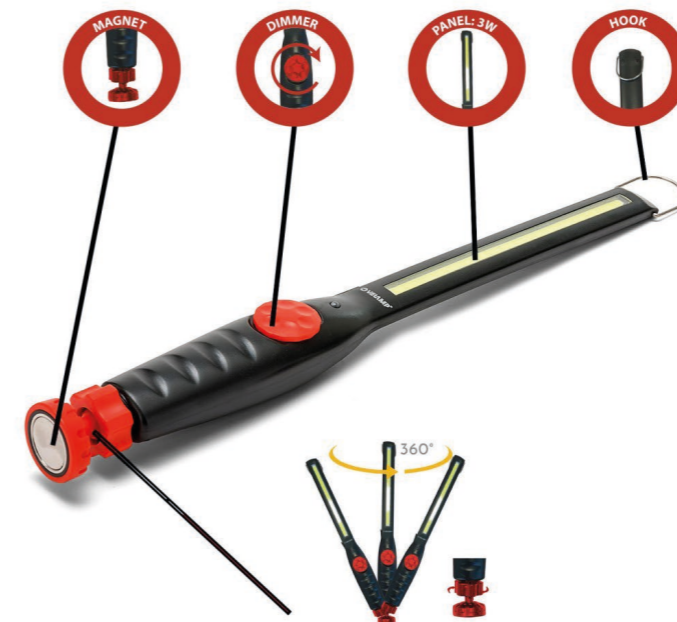

12 pz

400
LUMEN

RED
BLINK

MAGNET

Torcia Alluminio Led
3 Funzioni

52190

24 pz

Torcia Multifunzione
52183 12 pz

Torcia Frontale Led
52180 12 pz

Lanterna Led
52188 12 pz

Torcia da Lavoro Extra Slim
52181 1 pz

Lente con Led
52182 12 pz

Lampadina a Led a Batterie
52466 12 pz

Torcia a 9 Led Assortite
44116 1 pz

TELEFONIA