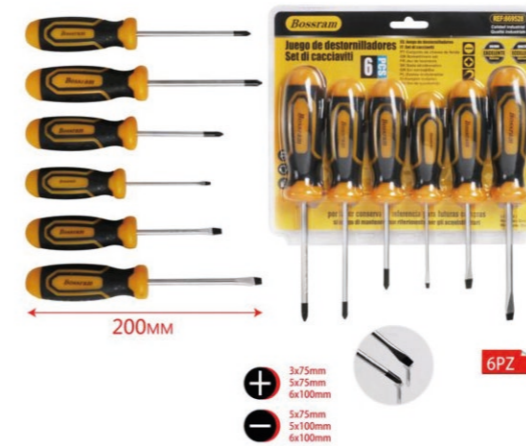

**Set Cacciaviti Assortiti
6 pezzi**

45258 6 pz

**Set Cacciaviti di Precisione
11 pezzi**

45259 6 pz

Cacciavite Singolo Croce

Piccolo 3x75 mm	45255	6 pz
Medio 5x100 mm	45256	6 pz
Grande 8x150 mm	45257	6 pz