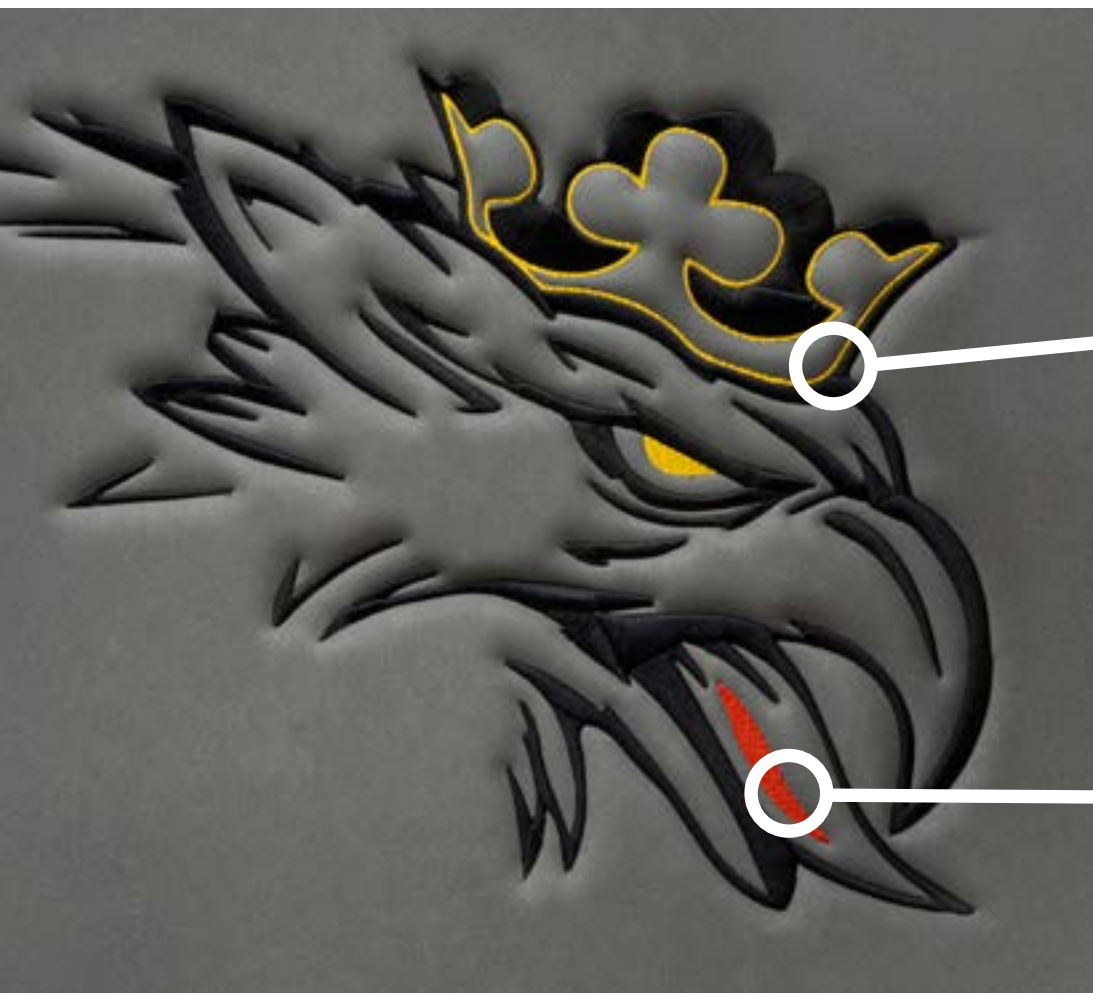

LISCIO

POLIURETANO AL 100%

- LAVABILE
- IDROREPELENTE
- RESISTENTE

TRAPUNTATO

LISCIO

NERO
BORDO NERO

MARRONE
BORDO MARRONE

NOCCIOLA
BORDO MARRONE

SABBIA
BORDO MARRONE

PANNA
BORDO NERO

SILVER
BORDO NERO

GRIGIO
BORDO NERO

BLU
BORDO BLUETTE

ROSSO
BORDO NERO

TRAPUNTATO

DETTAGLI
COLORATI