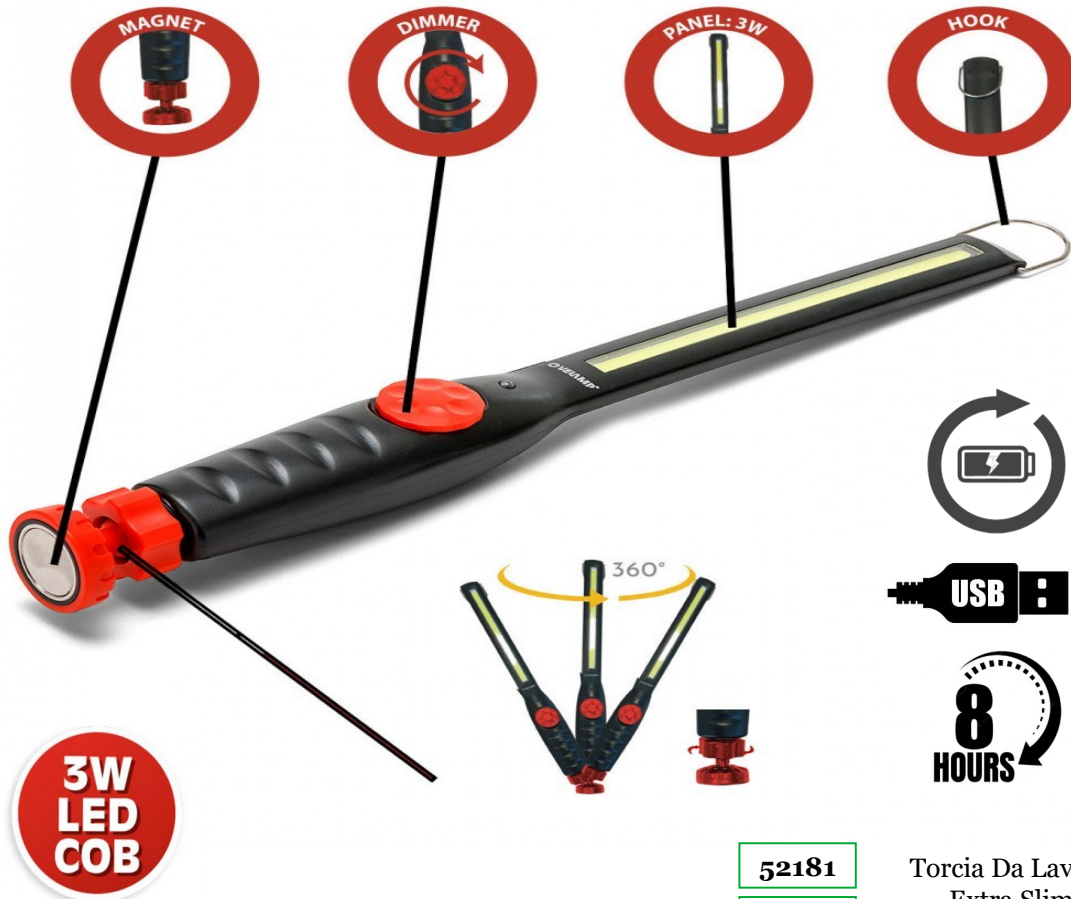

LED

CON VERA LUCE UV

52189
24 Pz

Laser Portachiavi
Con UV e Led

POWER

400
LUMEN

RED
BLINK

MAGNET

52190
12 Pz

Torcia Alluminio
Led 3 Funzioni

TABACCHERIA

**3W
LED
COB**

52183

12 Pz

Torcia Multifunzione

**3W
LED
COB**

52188

12 Pz

Lanterna Led

**3W
LED
COB**

**8
HOURS**

52180
12 Pz

Torcia Frontale
Led

52181
1 Pz

Torcia Da Lavoro
Extra Slim

XXL

52182

Lente Con Led

12 Pz

LAMPADINE SENZA FILO

Accesa / Spenta
Tirando il Filo

52466