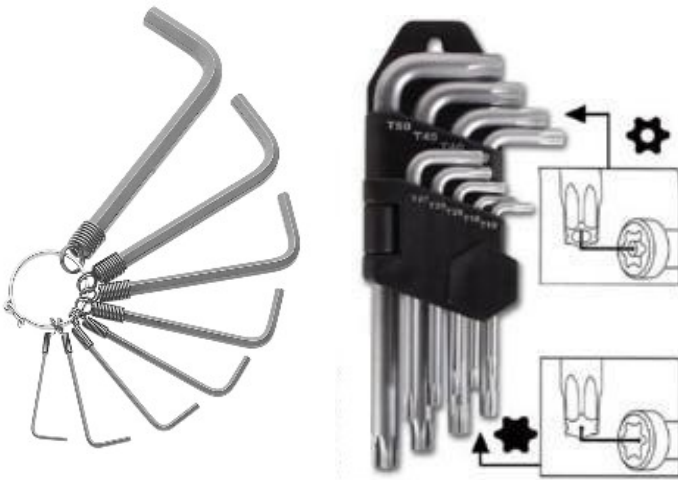

12 Pz

45176

Cutter Grande

6 Pz

45073

Set 10 Chiavi
Brugola

6 Pz

45074

Chiavi Torx

6 Pz

45044

Seghetto
Lama 300 mm

20 Pz

ACCESSORI ELETTICITA'

45174

Saldatore Stagno 24 V