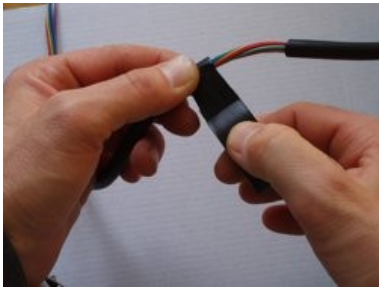

NASTRI ADESIVI

45136 Isolante Autoestinguente
30 Pz 15 mm x 10 m

45137 Isolante Autoestinguente
30 Pz 19 mm x 25 m

45138 Isolante Autoestinguente
30 Pz 25 mm x 25 m