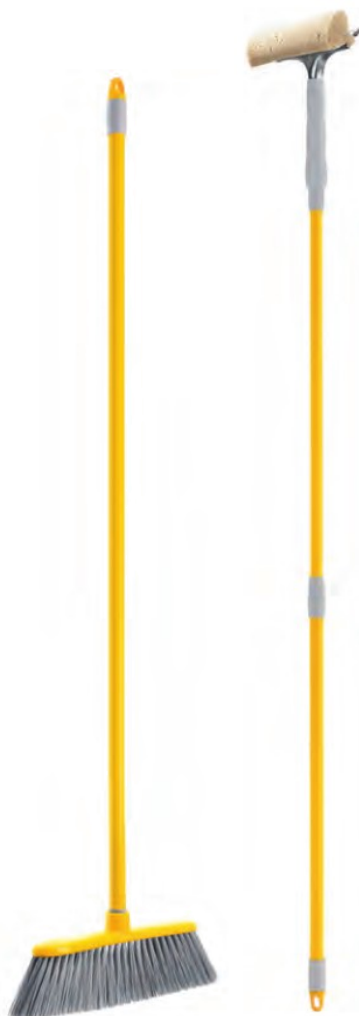

1 Pz

Spazzola con Manico
Telescopico fino a
230 cm

Raccordo per tubo incluso

SCOPE E PALETTE

MANICI

filetto
italiano

38045

12 Pz

Manico Metallo
Plastificato 60 cm

38093

12 Pz

Manico Metallo
Plastificato 120 cm

38094

12 Pz

Manico Telescopico
80 - 130 cm

SPATOLA SNOODABILE PER PULLMAN E MANICI