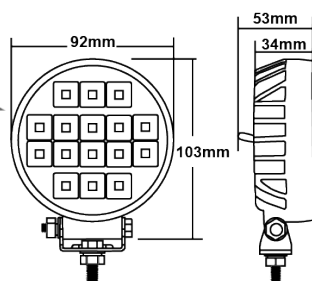

35059

Faro a Led 12/24V

6Pz

2400LM - 16W