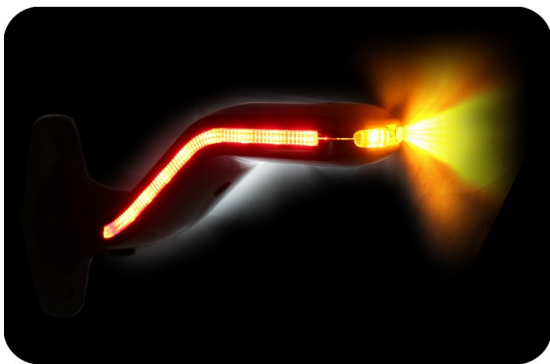

Lungo
Sinistro

35617

5 Pz

Lungo
Destro

CORNETTI A LED COBRA

Cobra:
il fanalino acceso si
illumina e crea un
“cobra”

It's waterproof

35518