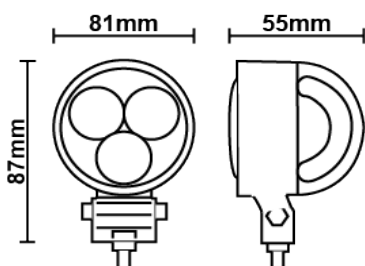

LUCI DI POSIZIONE MULTIFUNZIONALI

- Arancio
80 led da 3W

- Bianco
80 led da 3W

LED WORK LAMP

35055

Faro a Led 12/24V
1100LM - 18W

6Pz

35056