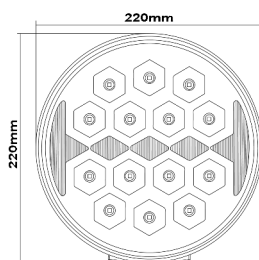

35061

Faro a Led 12/24V
7480LM – 103W

6Pz

2 FUNZIONI