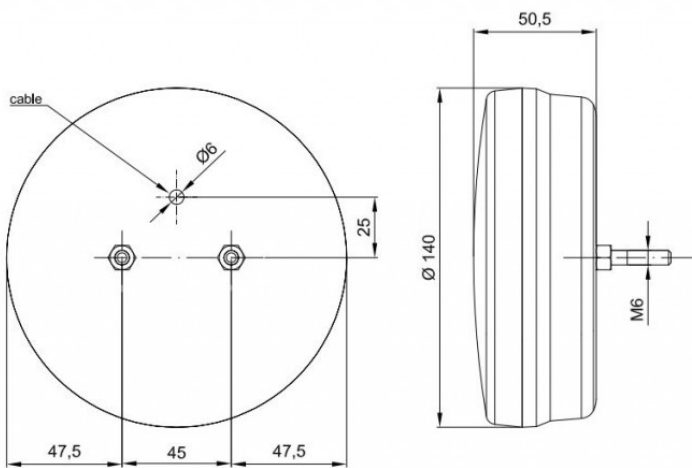

6 Pz

6 Pz

HAMBURGER XEON

3 FUNZIONI

RETRONEBBIA

DIMENSIONI

EFFETTO NEON

35637