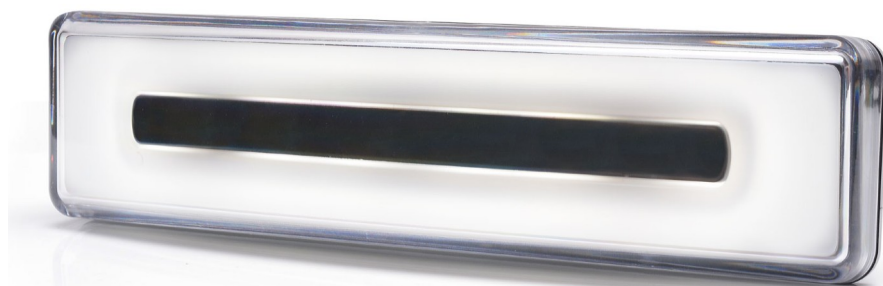

INSERTO SCANIA XEON

ATTACCO SPECIFICO

EFFETTO NEON

35635

Inserto Scania
Xeon - White

35636

Inserto Scania
Xeon - Orange

6 Pz

6 Pz