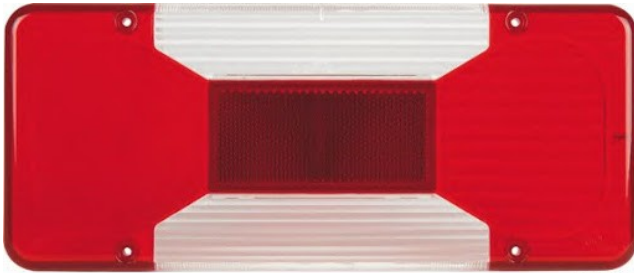

FANALERIA POSTERIORE

35587

1 Pz

Lente "Osso"
Destra / Sinistra