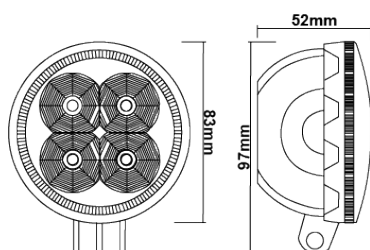

35057

Faro a Led 12/24V
700LM - 14W

6Pz