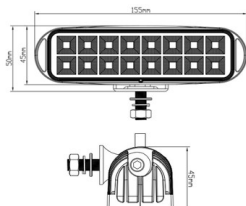

LED WORK LAMP

35053

Faro a Led 12/24V

6Pz

1732LM - 24W