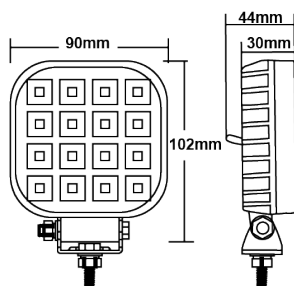

35058

Faro a Led 12/24V

6Pz

2400LM - 16W