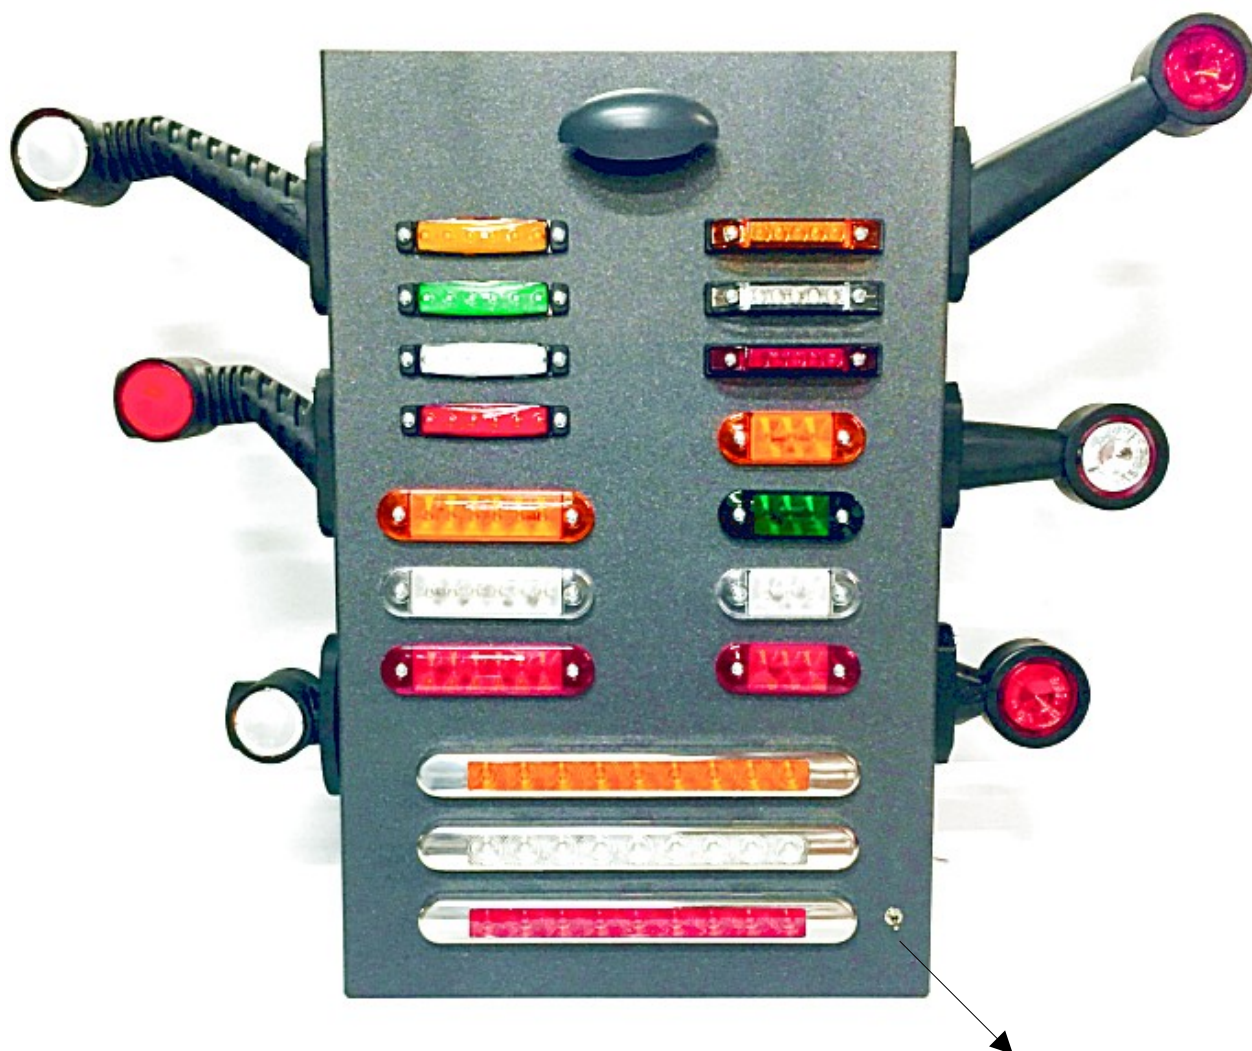

ESPOSITORE FANALINI A LED

**INTERRUTTORE
ON/OFF**

It's waterproof

ip67
waterproof

L'espositore viene consegnato su richiesta acquistando almeno 6 fanalini per modello e colore di cui uno è montato sull'espositore. Pannello, manodopera ed eventuale alimentatore sono in omaggio