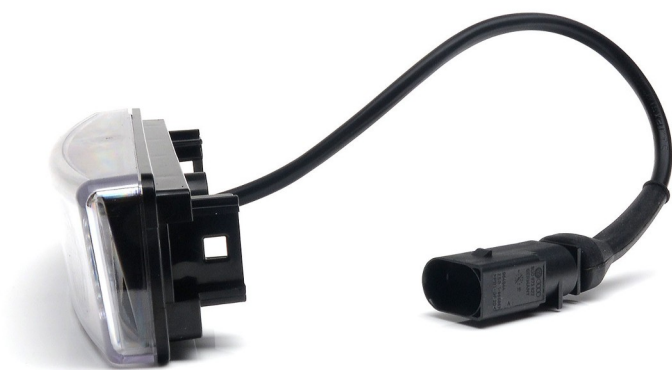

INSERTO SCANIA XEON

ATTACCO SPECIFICO

EFFETTO NEON

35635

Inserto Scania
Xeon - White

35636

Inserto Scania
Xeon - Orange

6 Pz

6 Pz