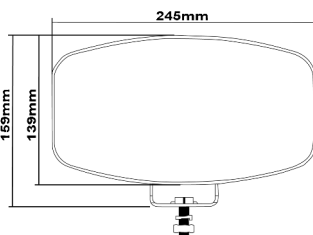

35060

Faro a Led 12/24V
4000LM – 50W

6Pz

2 FUNZIONI