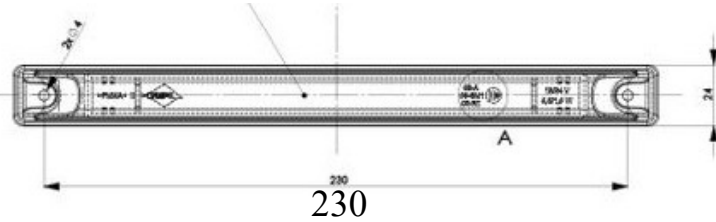

FANALERIA LED

35592

Xeon Light
12/24V Rossa

10 Pz

35593

Xeon Light
12/24V Bianca

10 Pz

35594

Xeon Light
12/24V Arancio

10 Pz