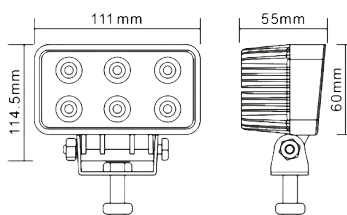

LUCI DI POSIZIONE MULTIFUNZIONALI

- Arancio
80 led da 3W

- Bianco
80 led da 3W

LED WORK LAMP

35055

Faro a Led 12/24V
1100LM - 18W

6Pz

35056