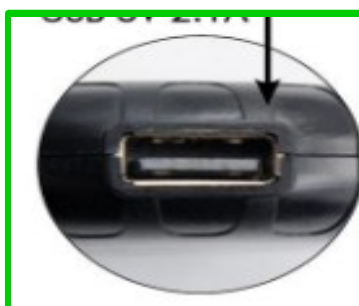

ADATTATORI PER PC PORTATILI

33323

Per Notebook

6 Pz

12V - 42W

8025097110007

**USB
2.1A**

33431

Per Notebook

3 Pz

12 V - 100 W

8025097110007