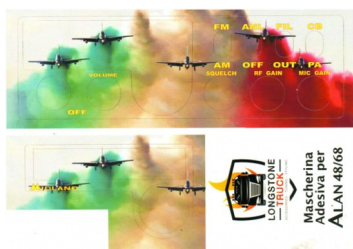

**ESPOSITORE
DEDICATO**

**PRETAGLIATA SU
LAMINA DI PLASTICA**

33003

Mascherina Adesiva
Alan 48 / 68

10 Pz

8025097110028

ELETRONICA