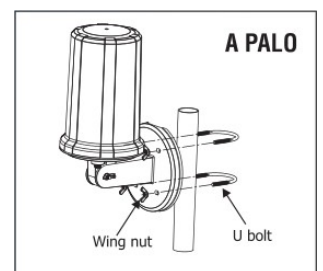

AMPLIFICATA

33305

Con Ventosa

20 Pz

8025097110007

AMPLIFICATA

33308

Stilo
Magnetica

10 Pz

8025097110007

AMPLIFICATA

33310

Sylo
Multi Base

10 Pz

8025097110007