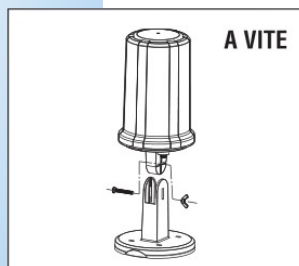

33310

Sylo
Multi Base

10 Pz

8025097110007

INVERTER ONDA MODIFICATA

33326

12V – 150 W

8025097110007