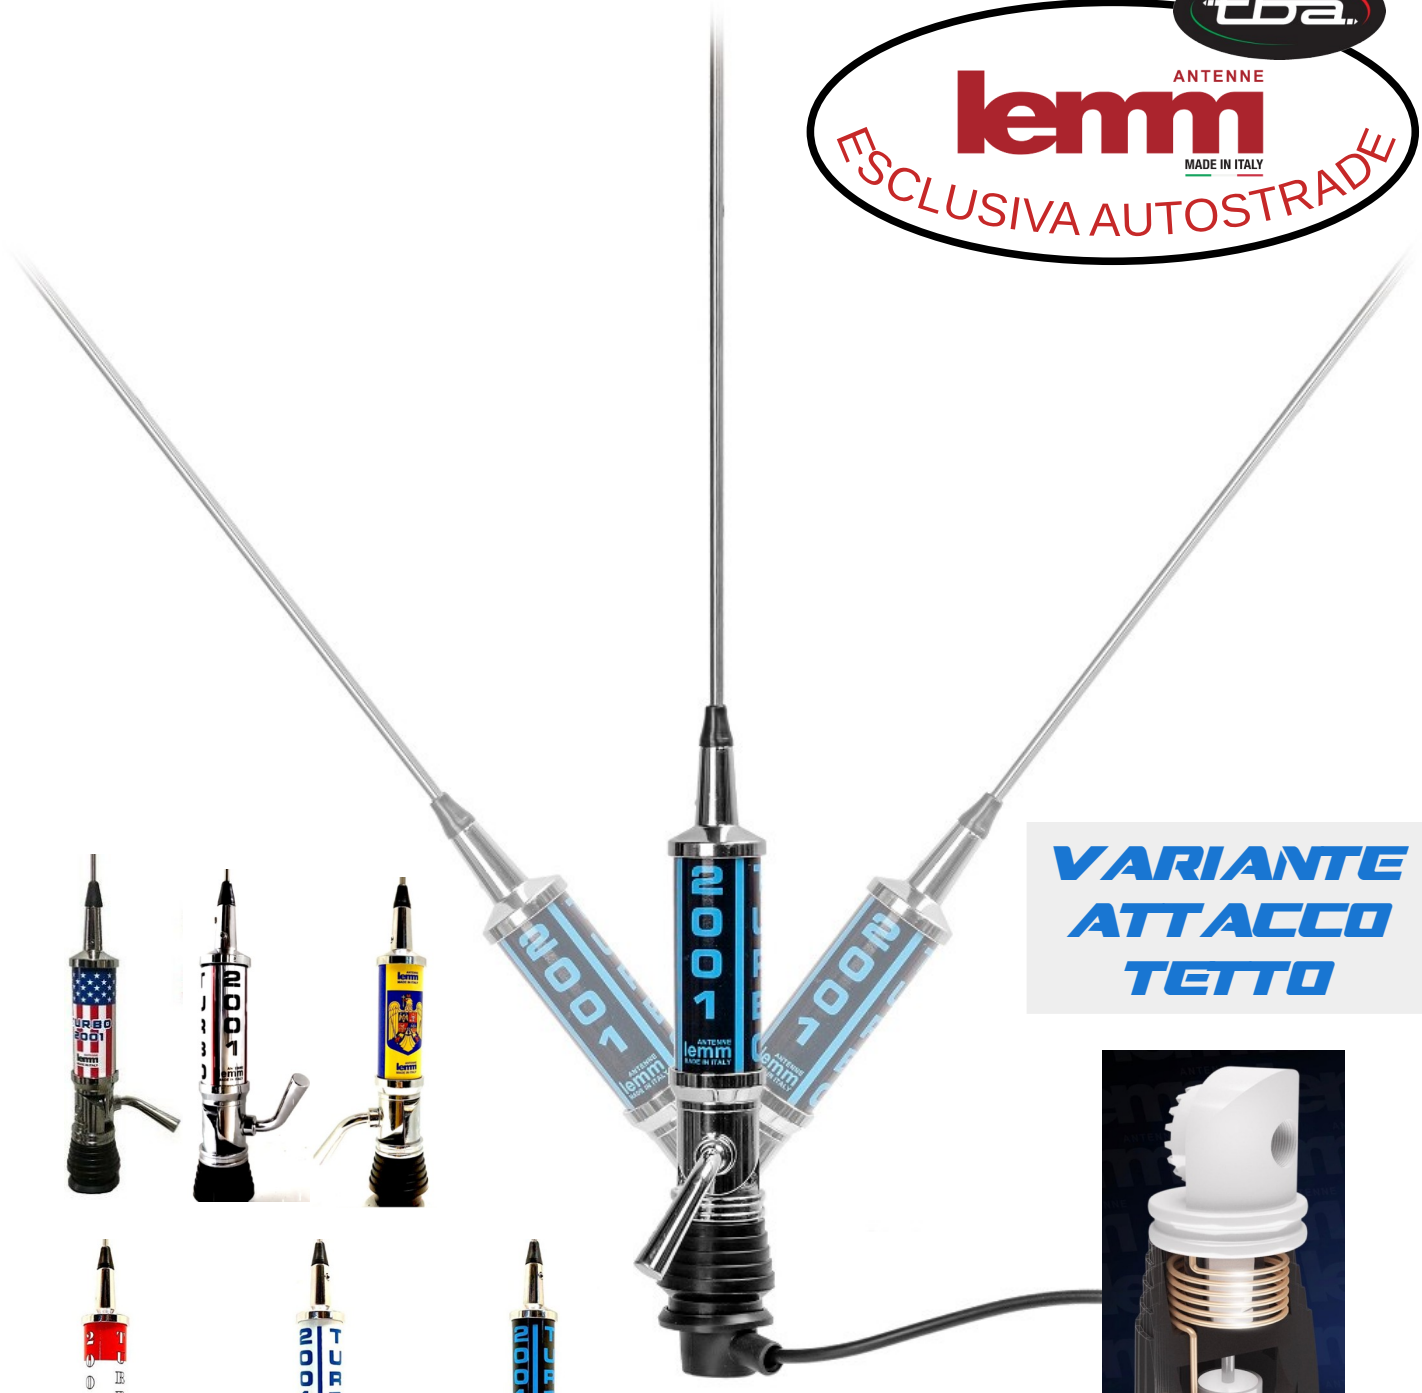

3000W - 200 cm

8025097110028

33398

Stilo per Turbostar

10 Pz

8025097110028

33378

Miniturbo – Stilo Lungo

10 Pz

600W - 165 cm

8025097110028

33379

Miniturbo

10 Pz

200W - 110 cm

8025097110028

ELETRONICA

ANTENNE
lemm
 MADE IN ITALY
 ESCLUSIVA AUTOSTRADE

**VARIANTE
 ATTACCO
 TETTO**

33380	Turbo 2001	*8025097110028*
10 Pz	2000w - 200 cm	
33382	Stilo per Turbo 2001	*8025097110028*
10 Pz		
33430	Turbo 2001	*8025097110028*
10 Pz	Attacco Tetto	

ELETRONICA

33402

AT - 900

10 Pz

90 cm - 150W

8025097110007

33404

Magnum Manetta