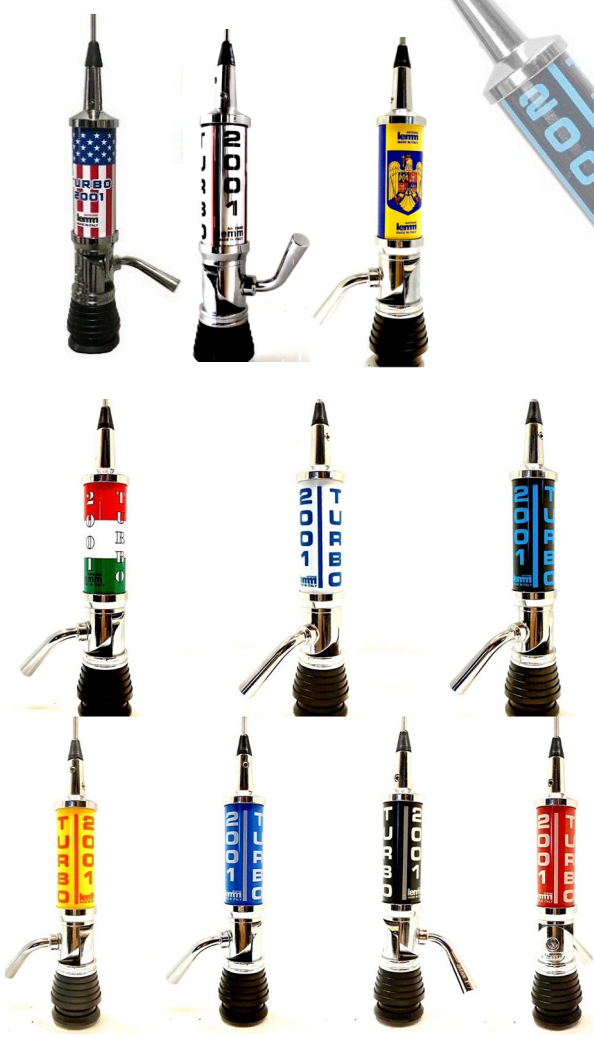

33380	Turbo 2001	*8025097110028*
10 Pz	2000w - 200 cm	
33382	Stilo per Turbo 2001	*8025097110028*
10 Pz		
33430	Turbo 2001	*8025097110028*
10 Pz	Attacco Tetto	

ELETRONICA