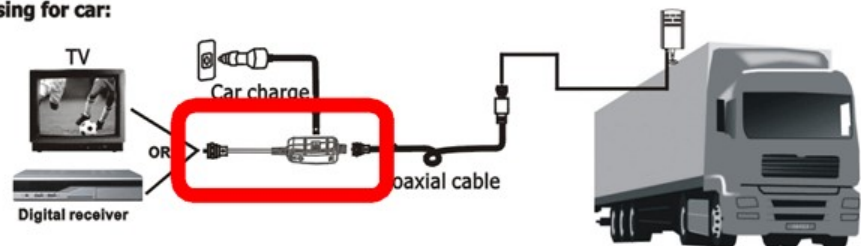

Antenna Compatta
Base Magnetica

8025097110007

10 Pz

Antenne TV Accessori

Using for car:

33425

Power Injector
Per Antenna TV

8025097110007