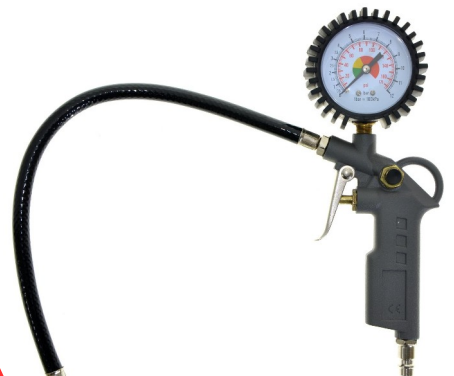

ACCESSORI ARIA

**PISTOLA ATTACCO
RAPIDO INCLUSA**

32866 Kit Aria Manometro
6 Pz Attacco Bombola 12 M

**PISTOLA ATTACCO
RAPIDO INCLUSA**

32867 Kit Aria Manometro
6 Pz Con Giunto 12 M

ACCESSORI INTERNI

ACCESSORI ARIA