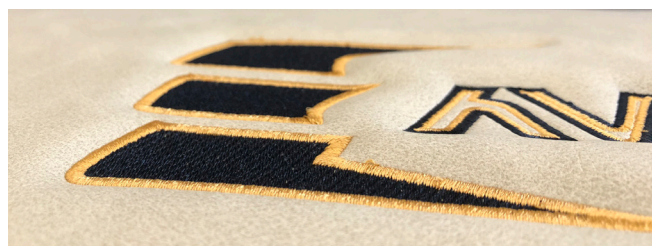

# **2 TAPPETI** **+** **1 COPRIMOTORE**

Il nostro set composto da 2 tappeti + 1 coprimotore è realizzato in

**POLIURETANO AL 100%**

presentando una maggior

**QUALITÀ**  
**RESISTENZA**  
**MORBIDEZZA**

Altre caratteristiche:

**LAVABILE**

**IDROREPELENTE**

**RESISTENTE**

Tutte le parti del Set sono disponibili in 2 versioni:

**LISCIO**

**TRAPUNTATO**

Entrambe dotate di:

**RICAMO**