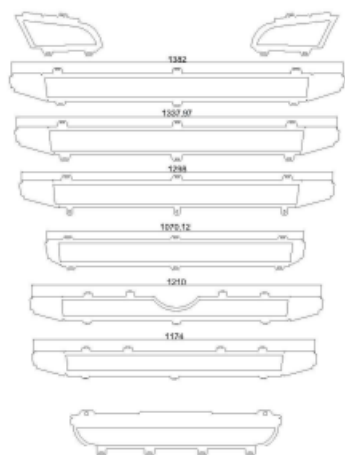

MASCHERINA SOLO BORDI SCANIA R3

Cod. interno: **90091**

Nota: paraurti alto. Centrale corto. Senza sensore.