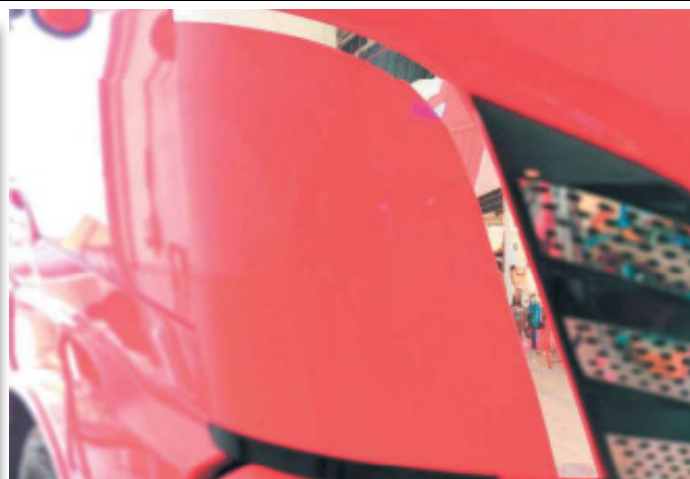

CONTORNO PRESA D'ARIA S-WAY

Cod. interno: 92014