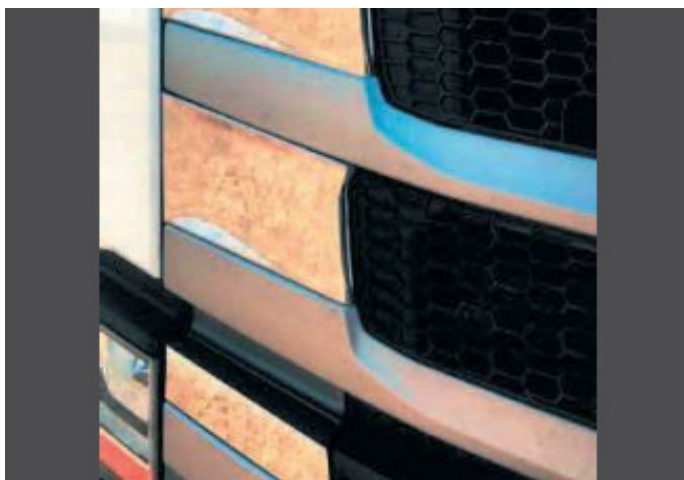

INSERTI LATERALI MASCHERINA SCANIA S

Cod. interno: **90014**