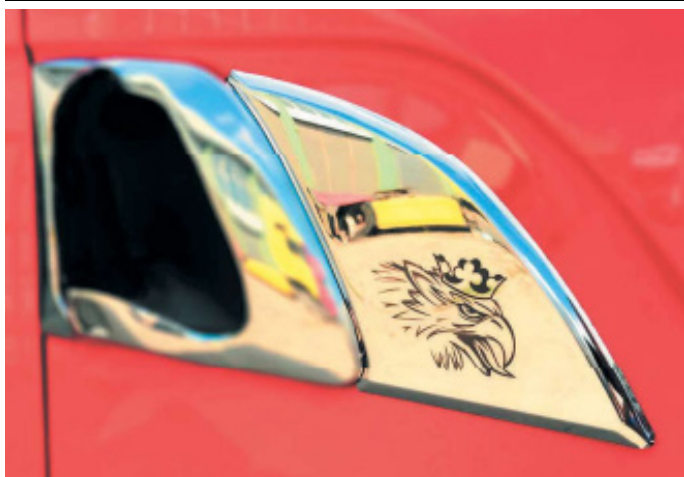

CONTORNO MANIGLIA GRIFFIN SCANIA R

Cod. interno: **90038**

Nota: compatibile con i modelli dal 1998 al 2016.