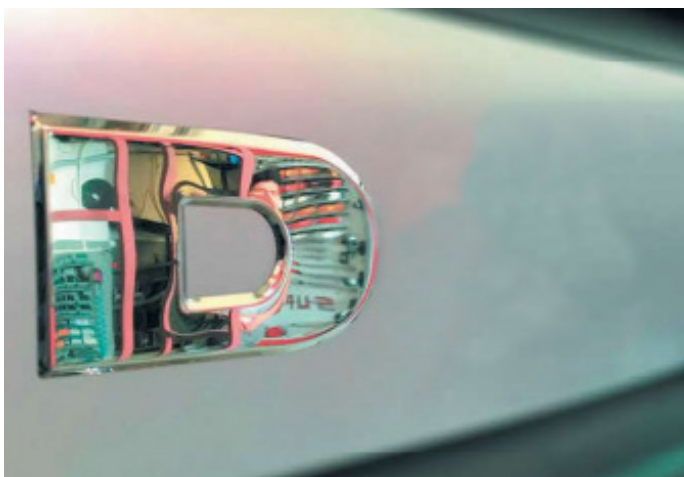

SCRITTA DAF 106 ●

Cod. interno: **93004**