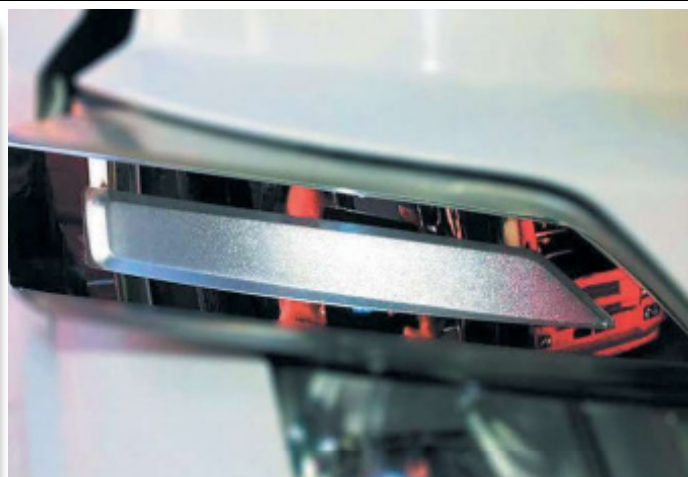

CONTORNO FRECCIA VOLVO V4

Cod. interno: **91027**