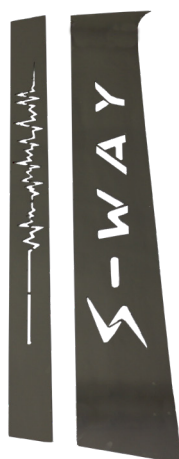

***S WAY***

**BARRA TERGI S-WAY**

Cod. interno: **92002**

**MANIGLIA COMPLETA S-WAY**

Cod. interno: **92003**

**MANIGLIA S-WAY ●**

Cod. interno: **92004**

**COPRISPECCHI S-WAY**

Cod. interno: **92005**

**PROFILI CENTRALI MASCHERINA S-WAY**

Cod. interno: **92006**

**INSERTO SOPRA FARO S-WAY**

Cod. interno: **92007**

**INSERTO FARO S-WAY**

Cod. interno: **92008**

**PIANTONE PORTA S-WAY**