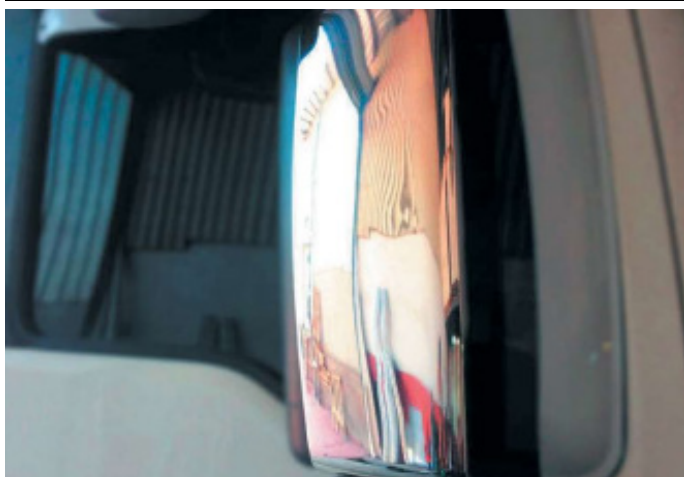

Cod. interno: **93014**

**MAN**

***TGX 2020***  
***2021***

**PROFILI MASCHERINA SUP MAN TGX 2021**

Cod. interno: **94000**

**BARRA TERGI MAN TGX 2021**

Cod. interno: **94015**

**COPRISPECCHI MAN TGX 2020**