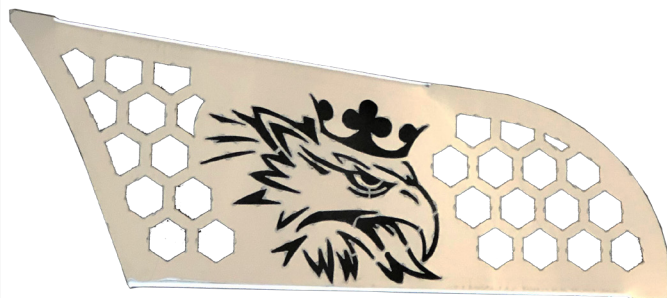

GRIGLIA PRESA D'ARIA SCANIA R2/R3

Cod. interno: **90075**