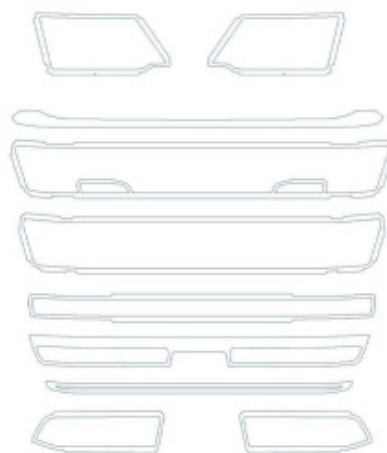

**MASCHERINA NIDO D'APE SCANIA R N**

Cod. interno: **90032**

*Nota: senza fendinebbia.*

**MASCHERINA NIDO D'APE SCANIA R N**

Cod. interno: **90033**

*Nota: con fendinebbia.*

**PROFILO ESTERNO MASCHERINA SCANIA S**Cod. interno: **90026***Nota: con fendinebbia.***PROFILO ESTERNO MASCHERINA SCANIA S**Cod. interno: **90027***Nota: senza fendinebbia.***PROFILO ESTERNO MASCHERINA SCANIA R N**Cod. interno: **90034***Nota: senza fendinebbia.***PROFILO ESTERNO MASCHERINA SCANIA R N**Cod. interno: **90035***Nota: con fendinebbia.***PROFILI LATERALI SPOILER SCANIA S/R N**Cod. interno: **90099**