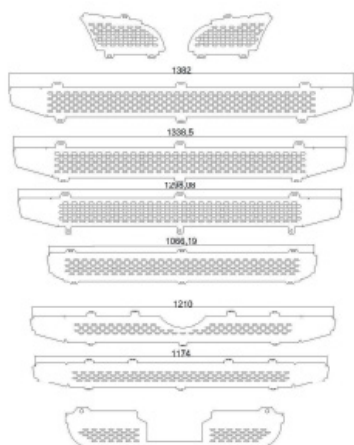

MASCHERINA NIDO D'APE SCANIA R3

Cod. interno: **90089**

Nota: paraurti alto. Centrale corto. Con sensore.