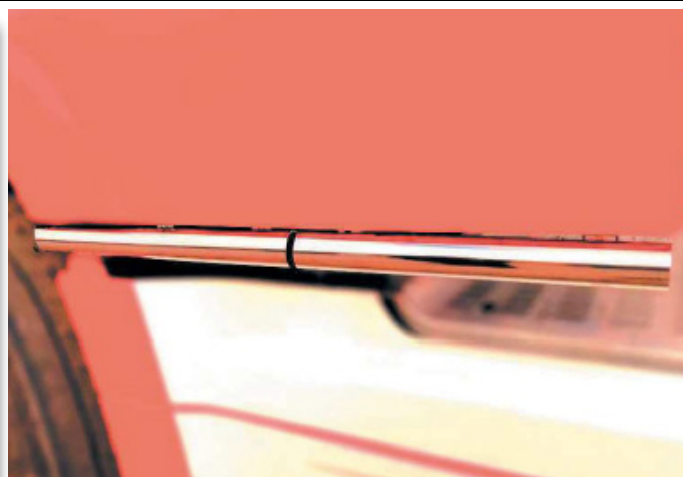

BARRA TERGI DAF 106

Cod. interno: **93000**

TUBO SOTTO PORTA DAF 106

Cod. interno: **93012**