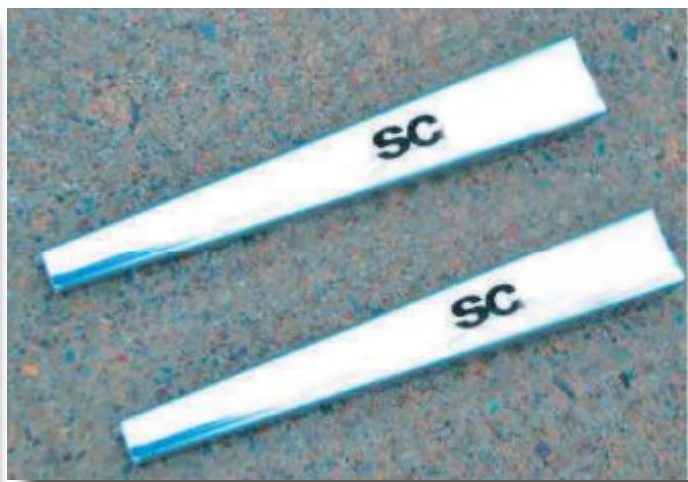

**CONTORNO MANIGLIA + GRIFFIN SCANIA S/R N**

Cod. interno: **90036**

**BARRA TERGI SCANIA S/R N**

Cod. interno: **90023**

**BARRA TERGI SCANIA R N**

Cod. interno: **90024**

**INSERTO TERGI SCANIA S/R N** ●

Cod. interno: **90025**

**MASCHERINA SCANIA S/R N**

Cod. interno: **90028**

**MASCHERINA NIDO D'APE SCANIA S**

Cod. interno: **90030**

*Nota: con fendinebbia.*

**MASCHERINA NIDO D'APE SCANIA S**

Cod. interno: **90031**

*Nota: senza fendinebbia.*