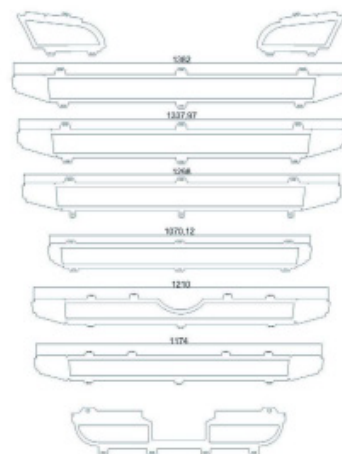

MASCHERINA SOLO BORDI SCANIA R3

Cod. interno: **90090**

Nota: paraurti alto. Centrale corto. Con sensore.