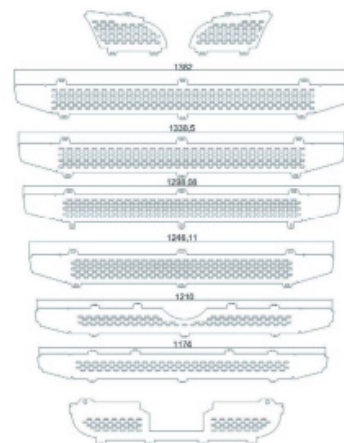

Cod. interno: **90086**

*Nota: paraurti basso. Con sensore.*

**MASCHERINA NIDO D'APE SCANIA R3**

Cod. interno: **90087**

*Nota: paraurti alto. Senza sensore*

**MASCHERINA NIDO D'APE SCANIA R3**

Cod. interno: **90088**