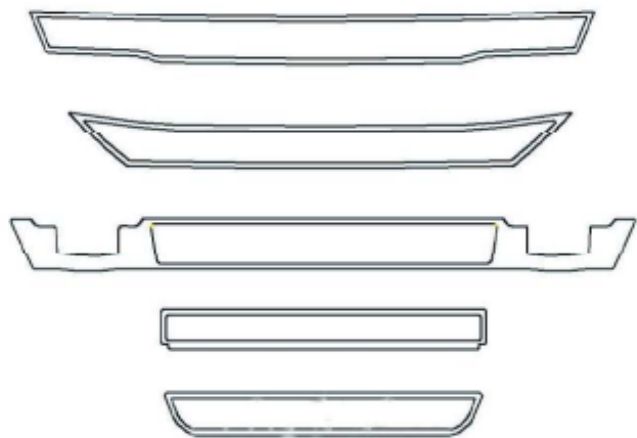

**COPRIFINESTRINO POSTERIORE HI-WAY** ●

Cod. interno: **92032**

**PROFILO FINESTRINO HI-WAY**

Cod. interno: **92033**

**PROFILO ESTERNO MASCHERINA HI-WAY**

Cod. interno: **92034**

*Nota: senza sensore.*

**PROFILO ESTERNO MASCHERINA HI-WAY**