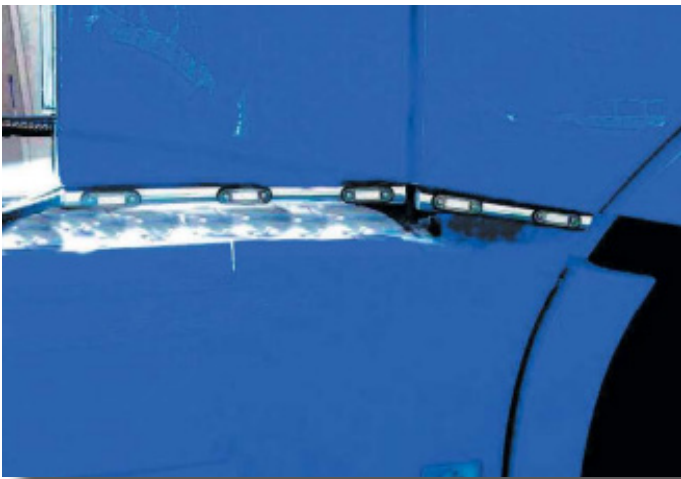

## MASCHERINA SOLO BORDI SCANIA R3

Cod. interno: **90091**

*Nota: paraurti alto. Centrale corto. Senza sensore.*

**STAFFA SCANIA R**

Cod. interno: **33353**

***VOLVO***

**V5**

**V4**