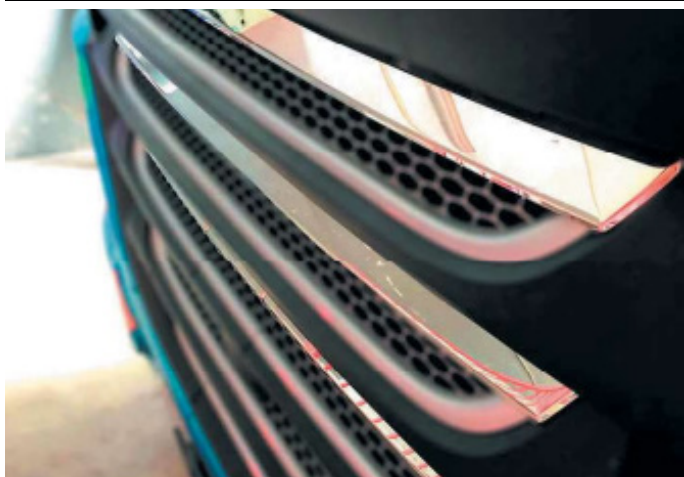

**BARRA TERGI DAF 106**

Cod. interno: **93000**

**TUBO SOTTO PORTA DAF 106**

Cod. interno: **93012**

**TUBO SOTTO SPORTELLO DAF 106**

Cod. interno: **93001**

**FASCE SUPERIORI MASCHERINA DAF 106**

Cod. interno: **93002**