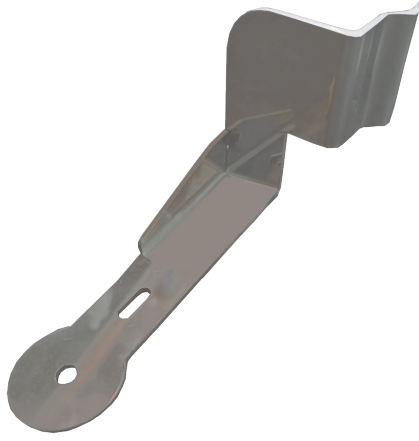

**INSERTO FARO E MASCHERINA RENAULT T**

Cod. interno: **96003**

**PIANTONE PORTA RENAULT T**

Cod. interno: **96004**

**MASCHERINA RENAULT T**

Cod. interno: **96005**

**STAFFA RENAULT T**

Cod. interno: **33350**