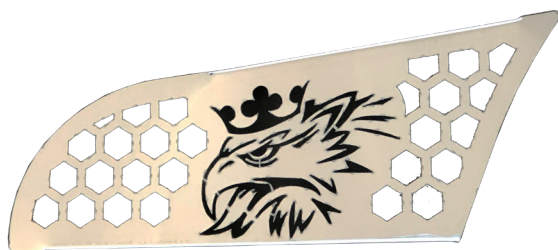

*Nota: compatibile con i modelli dal 1998 al 2016.*

**TRIANGOLI MASCHERINA SCANIA R3**

Cod. interno: **90067**

*Nota: compatibile con Scania Streamline.  
Paraurti alto.*

**BARRA TERGI SCANIA R1/R2/R3**Cod. interno: **90068***Nota: compatibile con i modelli dal 1998 al 2016.***GIROMANIGLIA GRIFFIN SCANIA R**Cod. interno: **90069***Nota: compatibile con i modelli dal 1998 al 2016.***PIANTONE PORTA SCANIA R ●**Cod. interno: **90070***Nota: compatibile con i modelli dal 1998 al 2016.***APPLICAZIONE FINESTRINO SCANIA R**Cod. interno: **90071***Nota: compatibile con i modelli dal 1998 al 2016.***INSERTO TERGI SCANIA R ●**Cod. interno: **90072***Nota: compatibile con i modelli dal 1998 al 2016.*