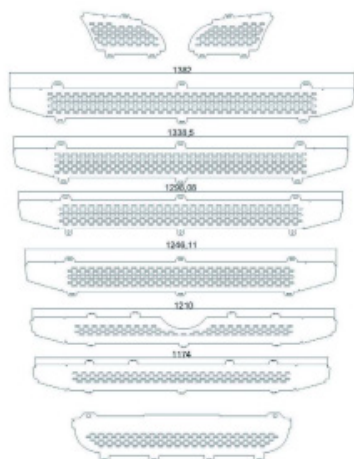

MASCHERINA NIDO D'APE SCANIA R3

Cod. interno: **90087**

Nota: paraurti alto. Senza sensore