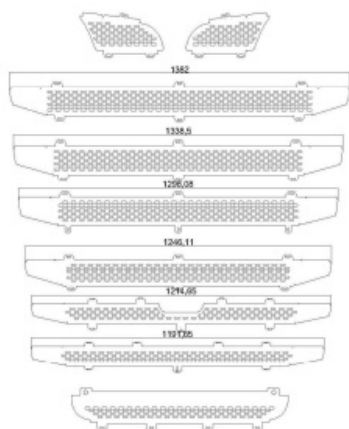

MASCHERINA NIDO D'APE SCANIA R3

Cod. interno: **90085**

Nota: paraurti basso. Senza sensore.