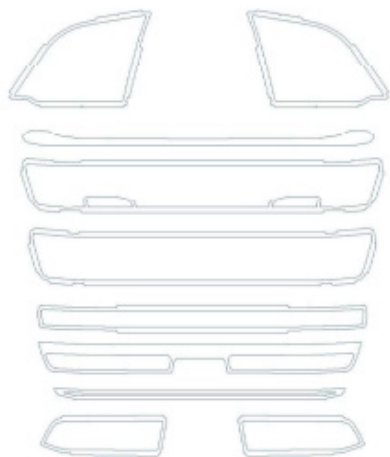

**MASCHERINA NIDO D'APE SCANIA R N**

Cod. interno: **90032**

*Nota: senza fendinebbia.*

**MASCHERINA NIDO D'APE SCANIA R N**

Cod. interno: **90033**

*Nota: con fendinebbia.*

**PROFILO ESTERNO MASCHERINA SCANIA S**Cod. interno: **90026***Nota: con fendinebbia.***PROFILO ESTERNO MASCHERINA SCANIA S**Cod. interno: **90027***Nota: senza fendinebbia.***PROFILO ESTERNO MASCHERINA SCANIA R N**Cod. interno: **90034***Nota: senza fendinebbia.***PROFILO ESTERNO MASCHERINA SCANIA R N**Cod. interno: **90035***Nota: con fendinebbia.***PROFILI LATERALI SPOILER SCANIA S/R N**Cod. interno: **90099**