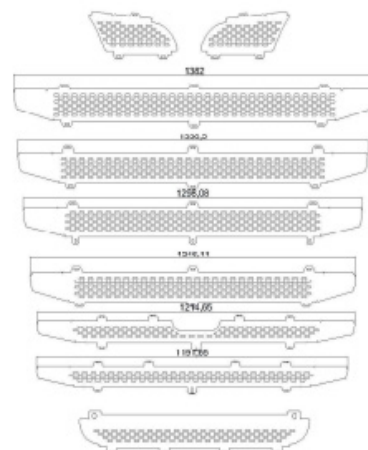

**CONTORNO TERMINALE SCANIA R2/R3**

Cod. interno: **90077**

*Nota: terminale scarico piccolo.*

**MASCHERINA NIDO D'APE SCANIA R3**

Cod. interno: **90085**

*Nota: paraurti basso. Senza sensore.*

**MASCHERINA NIDO D'APE SCANIA R3**