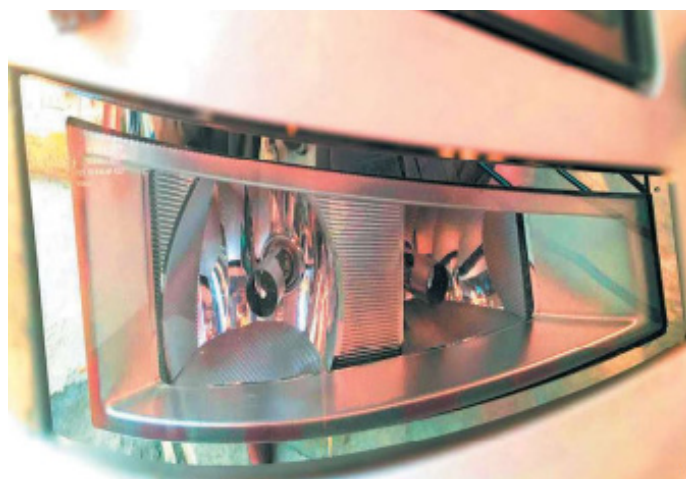

**BARRA TERGI VOLVO V4/V5**

Cod. interno: **91026**

**CONTORNO FRECCIA VOLVO V4**

Cod. interno: **91027**

**PROFILO FARO VOLVO V4**

Cod. interno: **91028**

**PLACCA ALZA CABINA VOLVO V4**

Cod. interno: **91029**