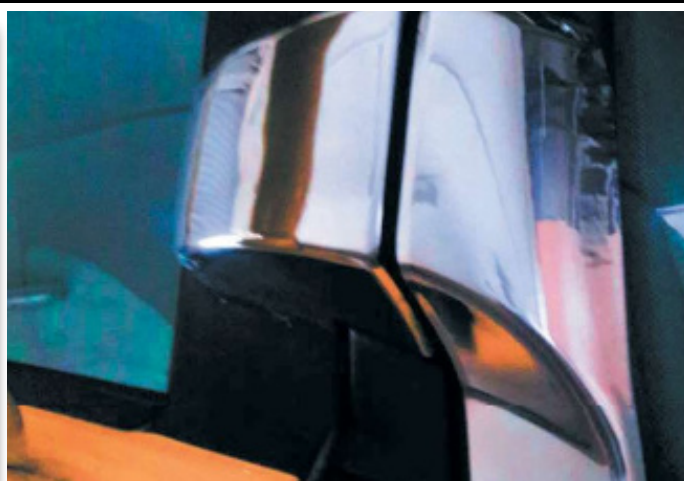

Cod. interno: **90049**

*Nota: compatibile con i modelli dal 1998 al 2016.*

**PIANTONE PORTA SCANIA R ●**

Cod. interno: **90050**

*Nota: compatibile con i modelli dal 1998 al 2016.*

**COPRICERNIERA PORTIERA SCANIA R**