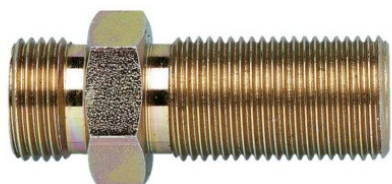

## ACCESSORI PER SPIRALI ARIA

**31117**

Guarnizione per  
Giunto

\*8025097110007\*

20 Pz

**31145**

Raccordo

\*8025097110007\*