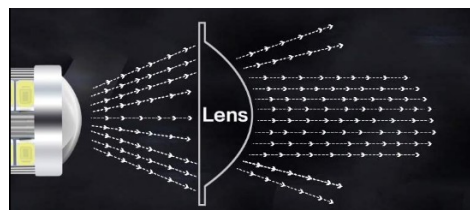

22368

24V Vetro
Hyper-Beam Bianco

8025097110028

20 Pz

22317

12V Vetro
Hyper-Beam Bianco

8025097110028

20 Pz