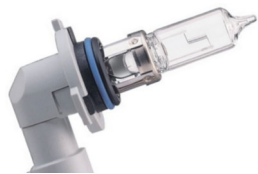

Utilizzo: Proiettori per Auto Datate (Versione alogena)

22054

10 Pz

H5 12 V 45/40 W
(os 64198)

8025097110007

Utilizzo: Proiettori e Fendinebbia Anteriore

22138

10 Pz